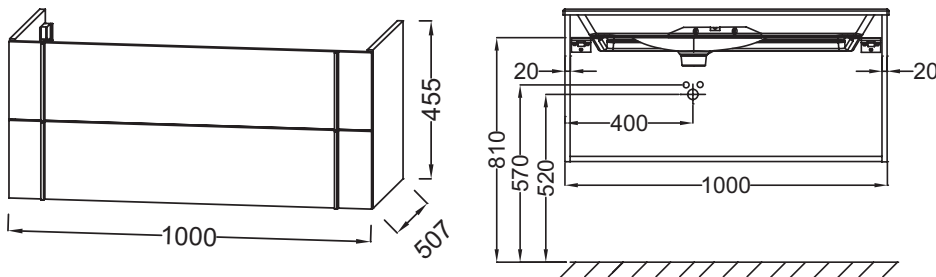

Produkteigenschaften

- MASSE: 100 x 50,70 x 45,50 cm
- MATERIAL: Melamin strukturiert or glatt
- GEWICHT: 37,8 kg
- INSTALLATIONSART: Wandmontage

Endverbraucher Benefits

- 2 Schubladen mit slow-close

Dazu erforderliche Produkte

- EXAQ112-Z: WT geschlif Unters 101 cm

Technische Zeichnung

Kurzbeschreibung: UB-Schrank 100 cm. EB3032. Kollektion: NOUVELLE VAGUE. MASSE: 100 x 50,70 x 45,50 cm. GEWICHT: 37,8 kg. MATERIAL: Melamin strukturiert or glatt. INSTALLATIONSART: Wandmontage.