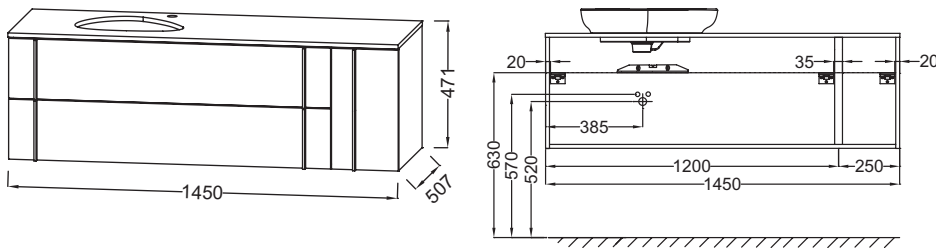

Produkteigenschaften

- MASSE: 145 x 50,70 x 47,10 cm
- INSTALLATIONSART: Wandmontage

- GEWICHT: 56,9 kg

Endverbraucher Benefits

- 2 Schubladen mit slow-close, 1 Tür mit slow close

Dazu erforderliche Produkte

- EVI102: Aufsatzwaschtisch 56 cm

Technische Zeichnung

Kurzbeschreibung: UB-Schrank 145 cm. EB3044. Kollektion: NOUVELLE VAGUE. MASSE: 145 x 50,70 x 47,10 cm. GEWICHT: 56,9 kg. INSTALLATIONSART: Wandmontage.