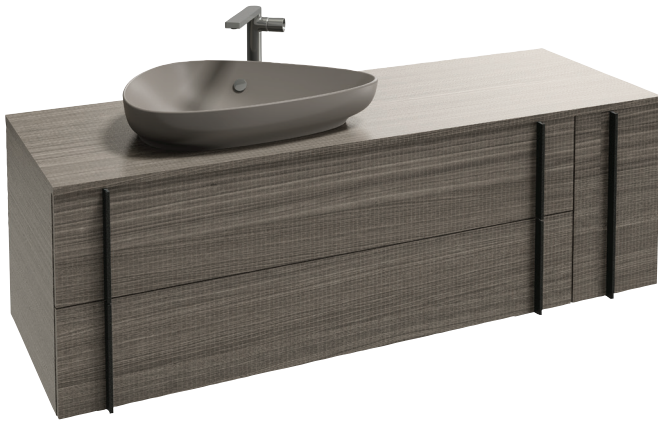

EB3044

Kollektion: NOUVELLE VAGUE

Farboptionen*:

N18 - White

E16 - Noyer clair

E73 - Chêne
Tranche

NR2 - Cuir Taupe

Produktmerkmale:

Produkteigenschaften

- MASSE: 145 x 50,70 x 47,10 cm
- INSTALLATIONSART: Wandmontage

- GEWICHT: 56,9 kg

Endverbraucher Benefits

- 2 Schubladen mit slow-close, 1 Tür mit slow close

Dazu erforderliche Produkte

- EVI102: Aufsatzwaschtisch 56 cm

Technische Zeichnung

Kurzbeschreibung: UB-Schrank 145 cm. EB3044. Kollektion: NOUVELLE VAGUE. MASSE: 145 x 50,70 x 47,10 cm. GEWICHT: 56,9 kg. INSTALLATIONSART: Wandmontage.