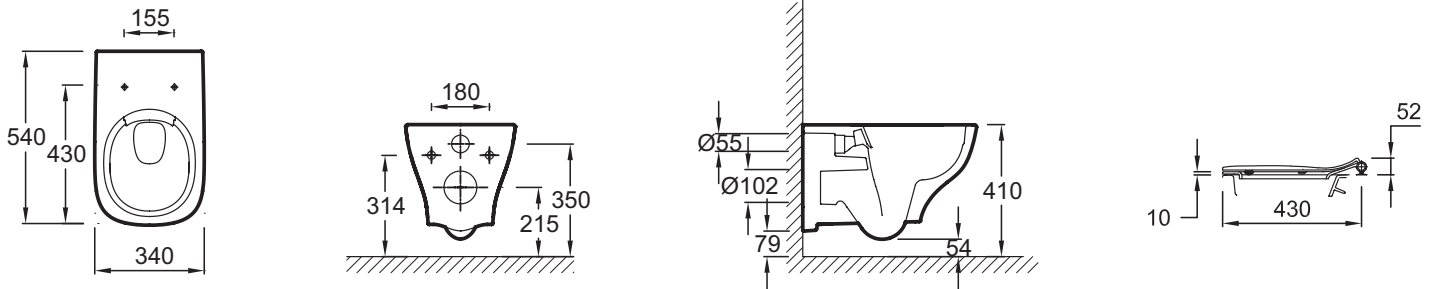

EDE132

Kollektion: STRUKTURA

Farboptionen*:

00 - Weiß

Produktmerkmale:

Produkteigenschaften

- **GEWICHT:** 27,3 kg
- **INSTALLATIONSART:** Wandmontage
- **HÖHE:** Komfort
- **MATERIAL:** Keramik
- **SPÜLMENGE:** 2,6/4 L und 3/6 L
- **SPÜLRAND:** Spülrandlos

Endverbraucher Benefits

- Set bestehend aus: Struktura spülrandloses Wand WC (EDE101) und Slim WC-Sitz (E20606)
- Spülmenge 2,6/4 l oder 3/6 l möglich
- Struktura Slim WC-Sitz (E20606) mit slow-close und Metallscharnieren, abnehmbar (bietet einen besseren Zugang zur Keramik und vereinfacht die Reinigung)

Technische Zeichnung

Kurzbeschreibung: spülrandloses Wand-WC Set . EDE132. Kollektion: STRUKTURA. GEWICHT: 27,3 kg. MATERIAL: Keramik. INSTALLATIONSART: Wandmontage. SPÜLMENGE: 2,6/4 L und 3/6 L. HÖHE: Komfort. SPÜLRAND: Spülrandlos.