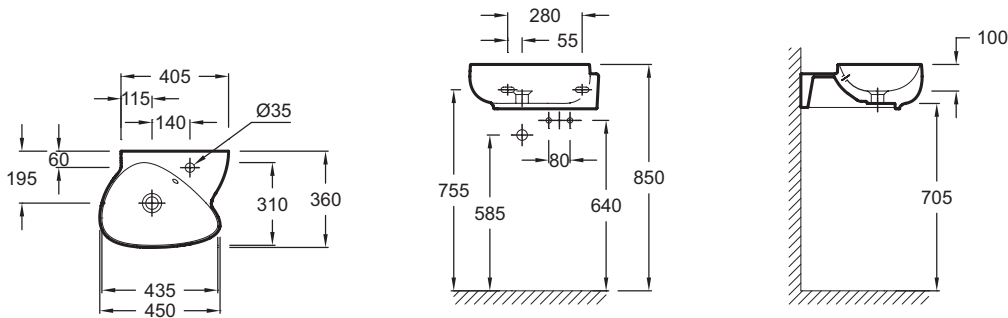

EGK112

Kollektion: NOUVELLE VAGUE

Farboptionen*:

00 - Weiß

Produktmerkmale:

Produkteigenschaften

- MASSE: 45 x 36 cm
- MATERIAL: Keramik
- GEWICHT: 12 kg
- INSTALLATIONSART: Wandmontage

Endverbraucher Benefits

- inkl. verchromte Überlaufabdeckung, geschliffene Unterseite (für die perfekte anpassung an den Unterbauschrank), Armaturenloch rechts, inkl. Keramikablaufstopfen

Technische Zeichnung

Kurzbeschreibung: Handwaschbecken 45 cm. EGK112. Kollektion: NOUVELLE VAGUE. MASSE: 45 x 36 cm. GEWICHT: 12 kg. MATERIAL: Keramik. INSTALLATIONSART: Wandmontage.