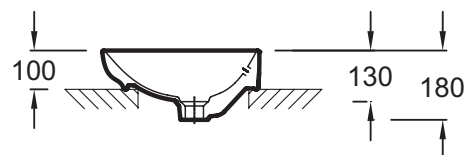

### Produkteigenschaften

- MASSE: 56 x 40 cm
- MATERIAL: Keramik
- GEWICHT: 9,8 kg

### Technische Zeichnung

Kurzbeschreibung: Aufsatzwaschtisch 56 cm. EVI102. Kollektion: NOUVELLE VAGUE. MASSE: 56 x 40 cm. GEWICHT: 9,8 kg. MATERIAL: Keramik.