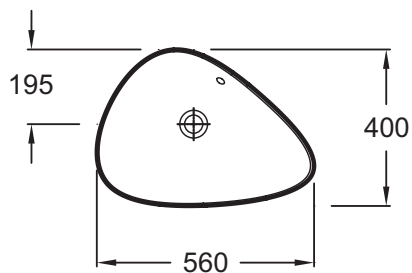

### Produkteigenschaften

- MASSE: 56 x 40 cm
- MATERIAL: Keramik
- GEWICHT: 9,8 kg

### Technische Zeichnung

Kurzbeschreibung: Aufsatzwaschtisch 56 cm. EVI102. Kollektion: NOUVELLE VAGUE. MASSE: 56 x 40 cm. GEWICHT: 9,8 kg. MATERIAL: Keramik.