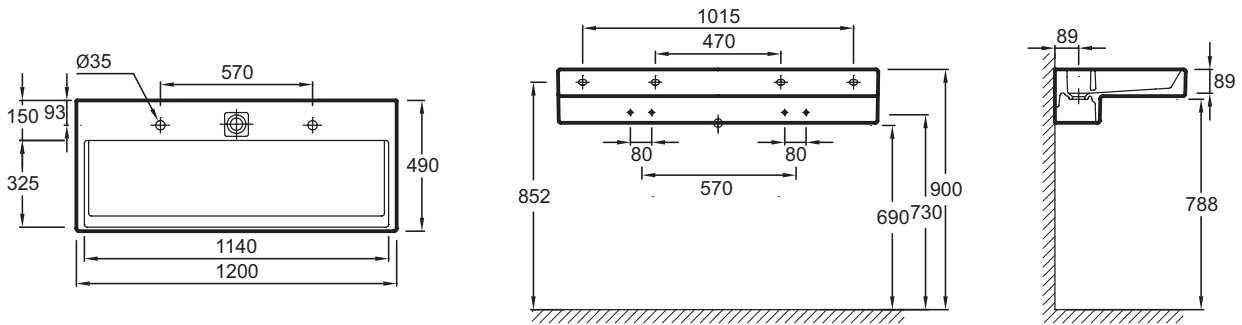

EXB9112

Kollektion: TERRACE

Farboptionen*:

00 - Weiß

Produktmerkmale:

Produkteigenschaften

- MASSE: 120 x 49 cm
- MATERIAL: Keramik
- GEWICHT: 40,2 kg
- INSTALLATIONSART: Wandmontage oder Montage mit Unterbauschrank möglich

Technische Zeichnung

Kurzbeschreibung: 2-Loch Waschtisch 120 cm, LED. EXB9112. Kollektion: TERRACE. MASSE: 120 x 49 cm. GEWICHT: 40,2 kg. MATERIAL: Keramik. INSTALLATIONSART: Wandmontage oder Montage mit Unterbauschrank möglich.