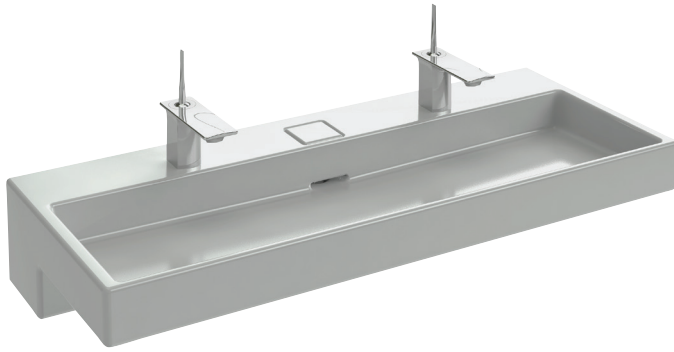

EXB9112

Kollektion: TERRACE

Farboptionen*:

00 - Weiß

Produktmerkmale:

Produkteigenschaften

- MASSE: 120 x 49 cm
- MATERIAL: Keramik
- GEWICHT: 40,2 kg
- INSTALLATIONSART: Wandmontage oder Montage mit Unterbauschrank möglich

Endverbraucher Benefits

- mit LED Beleuchtung, ohne Lichtschalter (230 V/12 V, Energieeffizienzklasse A++) und innovativem, dezentem Ablauf mit Push-Funktion, Ablauf herausnehmbar und einfach zu reinigen

Technische Zeichnung

Kurzbeschreibung: 2-Loch Waschtisch 120 cm, LED. EXB9112. Kollektion: TERRACE. MASSE: 120 x 49 cm. GEWICHT: 40,2 kg. MATERIAL: Keramik. INSTALLATIONSART: Wandmontage oder Montage mit Unterbauschrank möglich.