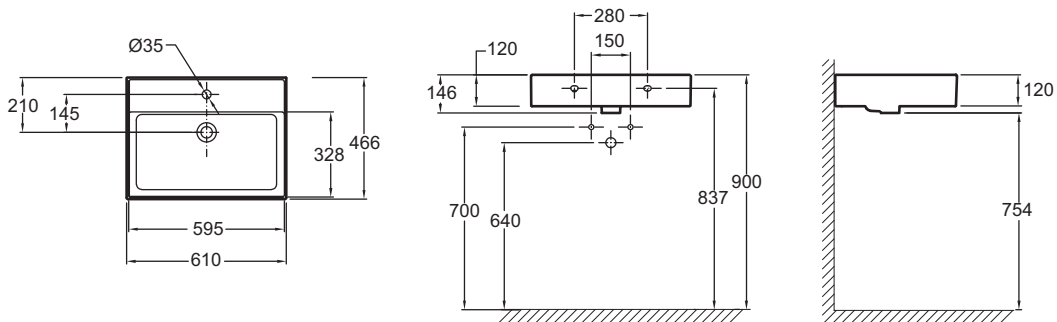

Kollektion: VIVIENNE

Farboptionen*:

00 - Weiß

Produkteigenschaften

- GEWICHT: 15,7 kg
- INSTALLATIONSART: Wandmontage oder Montage mit Unterbauschrank möglich
- MATERIAL: Keramik
- PRODUKT INKLUSIVE: inkl. verchr. Überlaufabdeckung

- EB1583-N18: Unterbauschrank 60 cm, 2 Schubladen, ohne Handgriffe
- EB1583-E52: Unterbauschrank 60 cm, 2 Schubladen, ohne Handgriffe

Technische Zeichnung

Kurzbeschreibung: 1-Loch Waschtisch 60 cm
 , EXBH112. Kollektion: VIVIENNE. GEWICHT: 15,7 kg. MATERIAL: Keramik. INSTALLATIONSART: Wandmontage oder Montage mit Unterbauschrank möglich. PRODUKT INKLUSIVE: inkl. verchr. Überlaufabdeckung.