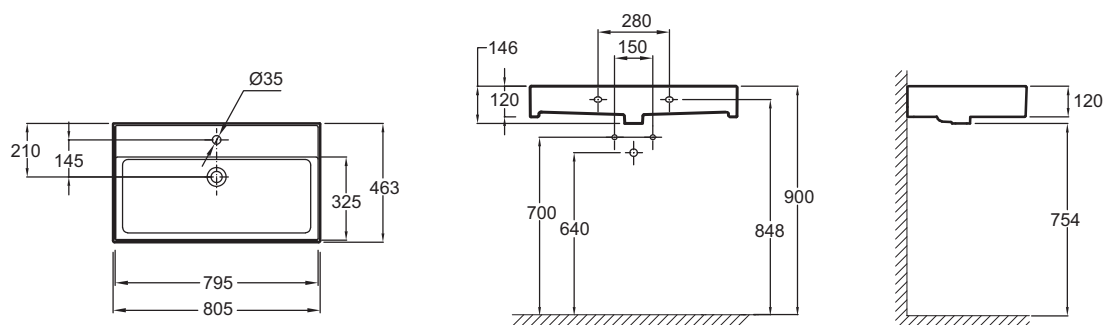

EXB1112

Kollektion: VIVIENNE

Farboptionen*:

00 - Weiß

Produkteigenschaften

- GEWICHT: 20,8 kg
- MATERIAL: Keramik
- INSTALLATIONSART: Wandmontage oder Montage mit Unterbauschrank möglich
- PRODUKT INKLUSIVE: inkl. verchr. Überlaufabdeckung

Endverbraucher Benefits

- Ablaufgarnitur nicht im Lieferumfang enthalten
- HINWEIS: Bitte beachten Sie die abweichenden Montage Maße bei der Installation mit einem Unterbauschrank

Dazu passende Produkte

- EB1584-N18: Unterbauschrank 80 cm, 2 Schubladen, ohne Handgriffe
- EB1584-E52: Unterbauschrank 80 cm, 2 Schubladen, ohne Handgriffe

Technische Zeichnung

Kurzbeschreibung: 1-Loch Waschtisch 80 cm
 EXB1112. Kollektion: VIVIENNE. GEWICHT: 20,8 kg. MATERIAL: Keramik. INSTALLATIONSART: Wandmontage oder Montage mit Unterbauschrank möglich. PRODUKT INKLUSIVE: inkl. verchr. Überlaufabdeckung.