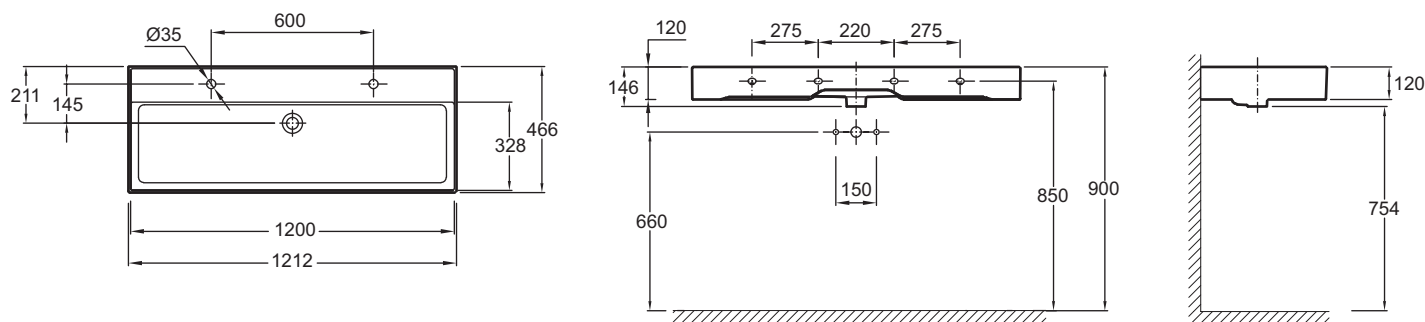

### Produkteigenschaften

- MAßE: 121,20 x 46,60 cm
- MATERIAL: Keramik
- GEWICHT: 30,7 kg
- INSTALLATIONSART: Wandmontage oder Montage mit Unterbauschrank möglich

### Technische Zeichnung

Kurzbeschreibung: 2 Loch Doppel-Waschtisch 120 cm. EXBK112. Kollektion: VIVIENNE. MAßE: 121,20 x 46,60 cm. GEWICHT: 30,7 kg. MATERIAL: Keramik. INSTALLATIONSART: Wandmontage oder Montage mit Unterbauschrank möglich.