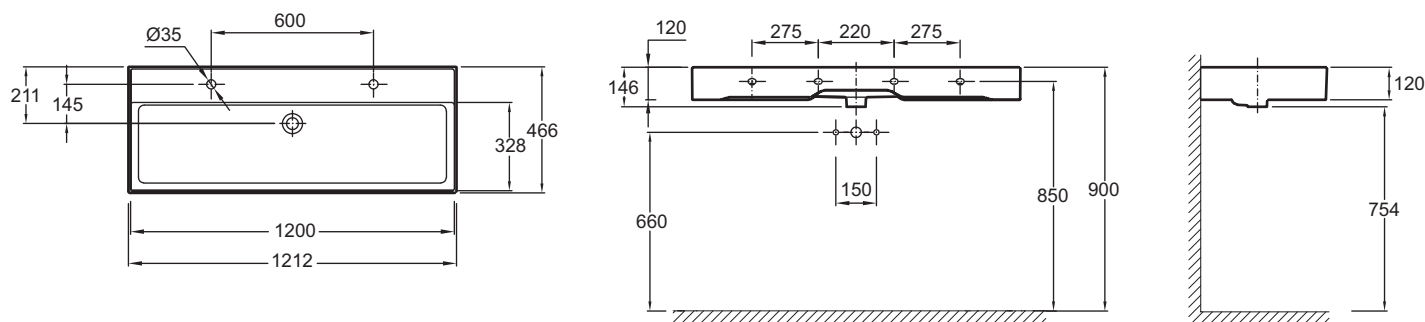

EXBK112

Kollektion: VIVIENNE

Farboptionen*:

00 - Weiß

NGM - Schwarz
matt

Produkteigenschaften

- MAßE: 121,20 x 46,60 cm
- MATERIAL: Keramik
- GEWICHT: 30,7 kg
- INSTALLATIONSART: Wandmontage oder Montage mit Unterbauschrank möglich

Endverbraucher Benefits

- inkl. Überlaufabdeckung
- selbsttragend
- Fine Keramik
- HINWEIS: Bitte beachten Sie die abweichenden Montagemaße bei der Installation mit einem Unterbauschrank

Dazu passende Produkte

- EB1586-N18: Unterbauschrank 120 cm, 2 Schubladen
- EB1586-E52: Unterbauschrank 120 cm, 2 Schubladen

Technische Zeichnung

Kurzbeschreibung: 2 Loch Doppel-Waschtisch 120 cm. EXBK112. Kollektion: VIVIENNE. MAßE: 121,20 x 46,60 cm. GEWICHT: 30,7 kg. MATERIAL: Keramik. INSTALLATIONSART: Wandmontage oder Montage mit Unterbauschrank möglich.