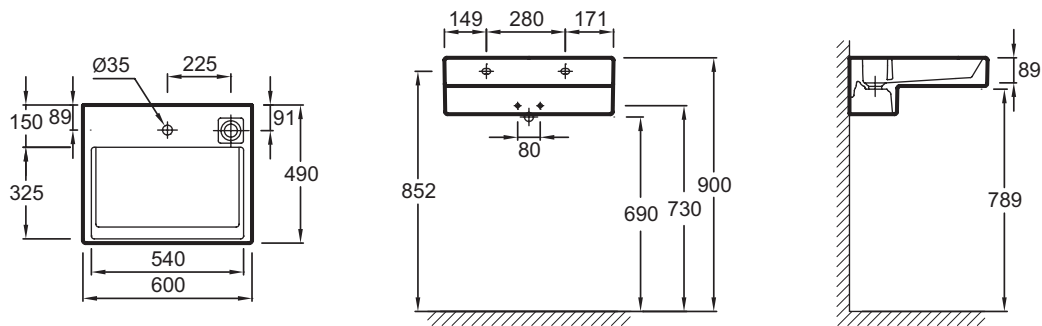

EXE112

Kollektion: TERRACE

Farboptionen*:

00 - Weiß

Produktmerkmale:

Produkteigenschaften

- MASSE: 60 x 49 cm
- MATERIAL: Keramik
- GEWICHT: 20,9 kg
- INSTALLATIONSART: Wandmontage oder Montage mit Unterbauschrank möglich

Endverbraucher Benefits

- Innovativer, dezenter Ablauf mit Push-Funktion, Ablauf herausnehmbar und einfach zu reinigen

Dazu erforderliche Produkte

- EB1185: UB-Schrank 60 cm

Technische Zeichnung

Kurzbeschreibung: 1-Loch Waschtisch 60 cm. EXE112. Kollektion: TERRACE. MASSE: 60 x 49 cm. GEWICHT: 20,9 kg. MATERIAL: Keramik. INSTALLATIONSART: Wandmontage oder Montage mit Unterbauschrank möglich.