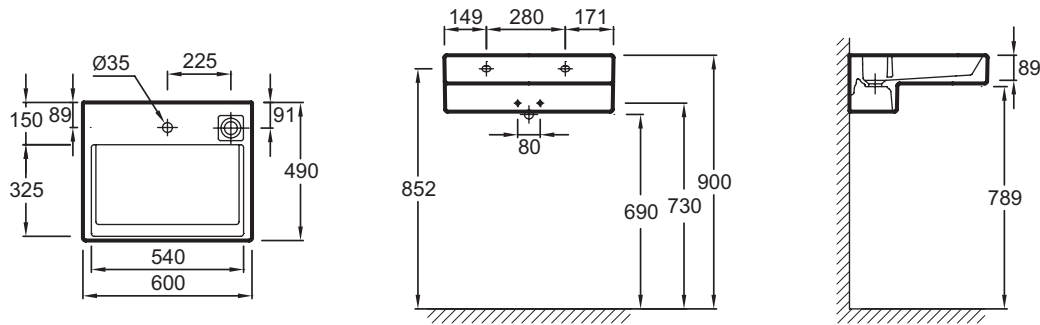

EXE9112

Kollektion: TERRACE

Farboptionen*:

00 - Weiß

Produktmerkmale:

Produkteigenschaften

- MASSE: 60 x 49 cm
- MATERIAL: Keramik
- GEWICHT: 21,1 kg
- INSTALLATIONSART: Wandmontage oder Montage mit Unterbauschrank möglich

Technische Zeichnung

Kurzbeschreibung: 1-Loch Waschtisch 60 cm, LED, EXE9112. Kollektion: TERRACE. MASSE: 60 x 49 cm. GEWICHT: 21,1 kg. MATERIAL: Keramik. INSTALLATIONSART: Wandmontage oder Montage mit Unterbauschrank möglich.