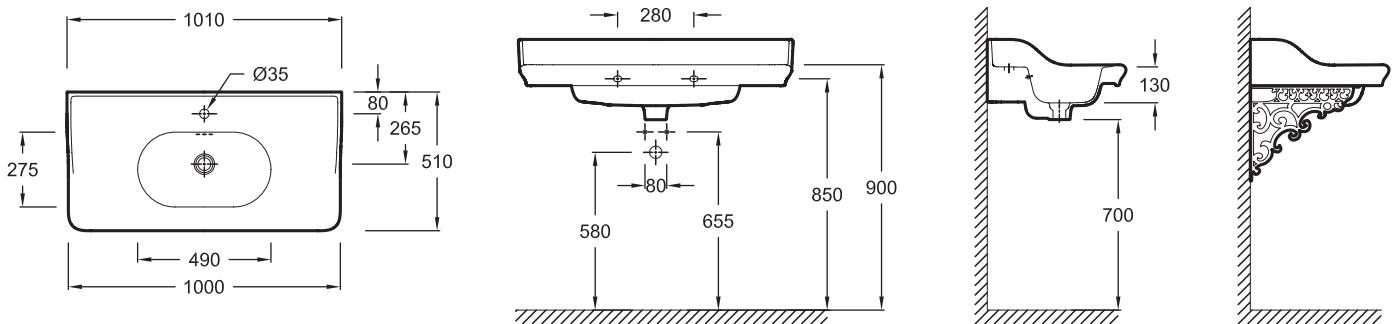

EXW112

Kollektion: CLÉO 1889

Farboptionen*:

0 - Weiß

Produkteigenschaften

- MABE: 101 x 51 cm
- MATERIAL: Keramik
- GEWICHT: 35 kg
- INSTALLATIONSART: Wandmontage

Endverbraucher Benefits

- CLEO 1889 1-Loch Waschtisch 101 x 51 cm
- 3 Design Überlauflöcher
- selbsttragend
- Passend dazu: Unterbauschrank EB726, Konsolentisch EB727 oder Wandhalterung E26370

Dazu passende Produkte

- EB726: Unterbauschrank im Retro Design 90cm, 2 T
- EB727: Konsolentisch im Retro Design 90 cm
- E26370: Wandhalterung (Paar) im Retro Style 40 cm

Technische Zeichnung

Kurzbeschreibung: 1-Loch Waschtisch 101 cm. EXW112. Kollektion: CLÉO 1889. MABE: 101 x 51 cm. GEWICHT: 35 kg. MATERIAL: Keramik. INSTALLATIONSART: Wandmontage.