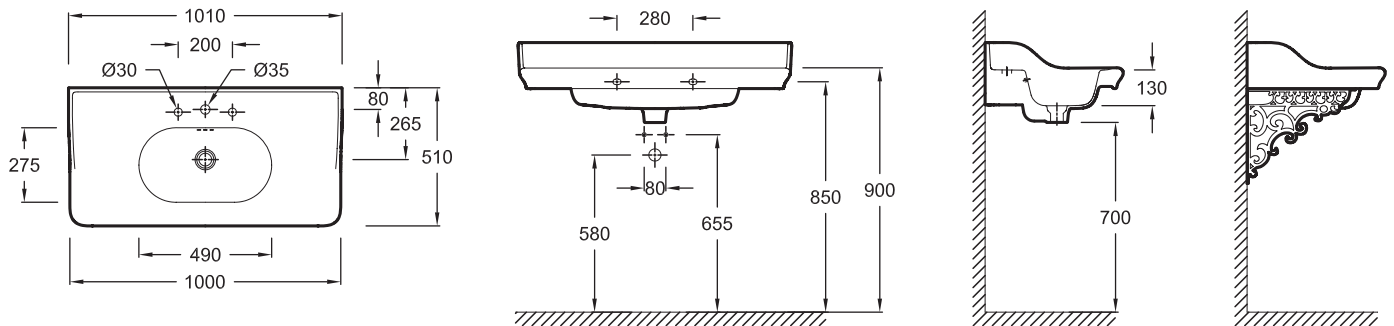

EXW112-53

Kollektion: CLÉO 1889

Farboptionen\*:

0 - Weiß

**Produkteigenschaften**

- MABE: 101 x 51 cm
- MATERIAL: Keramik
- GEWICHT: 35 kg
- INSTALLATIONSART: Wandmontage

**Endverbraucher Benefits**

- CLEO 1889 3-Loch Waschtisch 101 x 51 cm
- 3 Design Überlauflöcher
- selbsttragend
- Passend dazu: Unterbauschrank EB726, Konsolentisch EB727 oder Wandhalterung E26370

**Dazu passende Produkte**

- EB726: Unterbauschrank im Retro Design 90cm, 2 T
- EB727: Konsolentisch im Retro Design 90 cm
- E26370: Wandhalterung (Paar) im Retro Style 40 cm

**Technische Zeichnung**

Kurzbeschreibung: 3-Loch Waschtisch 101 cm. EXW112-53. Kollektion: CLÉO 1889. MABE: 101 x 51 cm. GEWICHT: 35 kg. MATERIAL: Keramik. INSTALLATIONSART: Wandmontage.