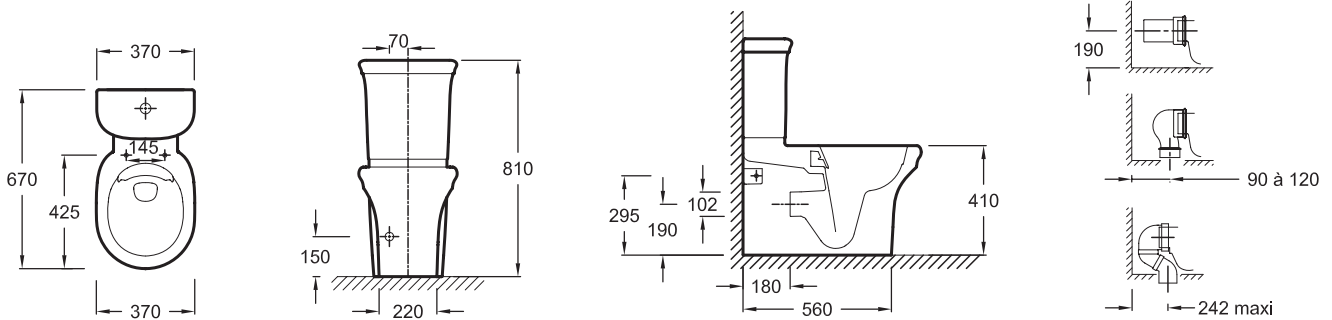

UJAC102

Kollektion: CLÉO 1889

Farboptionen\*:

0 - Weiß

Produktmerkmale:

Produkteigenschaften

- MABE: 67 x 37 cm
- MATERIAL: Keramik
- SPÜLMENGE: 2,6/4 L und 3/6 L
- SPÜLRAND: Spülrandlos
- GEWICHT: 30,1 kg
- INSTALLATIONSART: Bodenmontage
- HÖHE: Komfort

Endverbraucher Benefits

- Spülmenge 3/6 Liter
- spülrandlos
- zur Wand geschlossen
- Höhe 41 cm

Dazu erforderliche Produkte

- E24048: Slim WC-Sitz mit slow-close
- ETAC212: Spülkasten 3/6 l

Technische Zeichnung

Kurzbeschreibung: Spülrandlose Tiefspül-WC-Kombination 67 x 37 cm. UJAC102. Kollektion: CLÉO 1889. MABE: 67 x 37 cm. GEWICHT: 30,1 kg. MATERIAL: Keramik. INSTALLATIONSART: Bodenmontage. SPÜLMENGE: 2,6/4 L und 3/6 L. HÖHE: Komfort. SPÜLRAND: Spülrandlos.