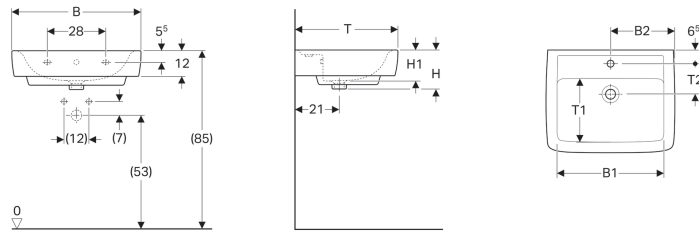

Geberit Renova Plan Waschtisch

Beispielbild

Eigenschaften

- Unterbaufähig

Technische Daten

Werkstoff

Sanitärkeramik

Art.-Nr.	Farbe / Oberfläche	Hahnloch	Überlauf	B	B1	B2	Breite Unterschrank	H	H1	T	T1	T2
222255000	weiß	mittig	sichtbar	55 cm	45 cm	27.5 cm	47 cm	19.5 cm	14.5 cm	44 cm	27 cm	13.5 cm
222255600	weiß / KeraTect	mittig	sichtbar	55 cm	45 cm	27.5 cm	47 cm	19.5 cm	14.5 cm	44 cm	27 cm	13.5 cm
222257000	weiß	mittig	ohne	55 cm	45 cm	27.5 cm	47 cm	19.5 cm	14.5 cm	44 cm	27 cm	13.5 cm
222257600	weiß / KeraTect	mittig	ohne	55 cm	45 cm	27.5 cm	47 cm	19.5 cm	14.5 cm	44 cm	27 cm	13.5 cm
222258000	weiß	ohne	sichtbar	55 cm	45 cm	- cm	47 cm	19.5 cm	14.5 cm	44 cm	27 cm	- cm
222258600	weiß / KeraTect	ohne	sichtbar	55 cm	45 cm	- cm	47 cm	19.5 cm	14.5 cm	44 cm	27 cm	- cm
222256000	weiß	ohne	ohne	55 cm	45 cm	- cm	47 cm	19.5 cm	14.5 cm	44 cm	27 cm	- cm
222256600	weiß / KeraTect	ohne	ohne	55 cm	45 cm	- cm	47 cm	19.5 cm	14.5 cm	44 cm	27 cm	- cm
222260000	weiß	mittig	sichtbar	60 cm	51 cm	30 cm	52.6 cm	19.5 cm	14.5 cm	48 cm	31.5 cm	14.5 cm
222260600	weiß / KeraTect	mittig	sichtbar	60 cm	51 cm	30 cm	52.6 cm	19.5 cm	14.5 cm	48 cm	31.5 cm	14.5 cm
222262000	weiß	mittig	ohne	60 cm	51 cm	30 cm	52.6 cm	19.5 cm	14.5 cm	48 cm	31.5 cm	14.5 cm
222262600	weiß / KeraTect	mittig	ohne	60 cm	51 cm	30 cm	52.6 cm	19.5 cm	14.5 cm	48 cm	31.5 cm	14.5 cm
222263000	weiß	ohne	sichtbar	60 cm	51 cm	- cm	52.6 cm	19.5 cm	14.5 cm	48 cm	31.5 cm	- cm
222263600	weiß / KeraTect	ohne	sichtbar	60 cm	51 cm	- cm	52.6 cm	19.5 cm	14.5 cm	48 cm	31.5 cm	- cm
222261000	weiß	ohne	ohne	60 cm	51 cm	- cm	52.6 cm	19.5 cm	14.5 cm	48 cm	31.5 cm	- cm
222261600	weiß / KeraTect	ohne	ohne	60 cm	51 cm	- cm	52.6 cm	19.5 cm	14.5 cm	48 cm	31.5 cm	- cm
222265000	weiß	mittig	sichtbar	65 cm	56 cm	32.5 cm	57.6 cm	19.5 cm	15.8 cm	48 cm	31.5 cm	14.5 cm