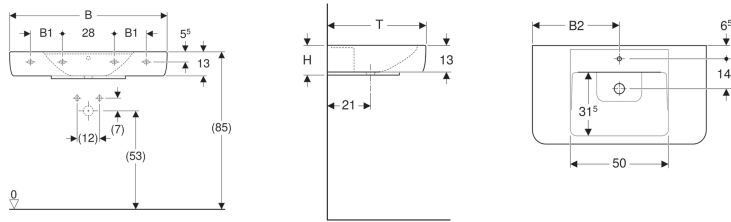

Geberit Renova Plan Aufsatzwaschtisch mit Ablagefläche

Beispielbild

Verwendungszwecke

- Zur Montage auf Arbeitsplatten

Eigenschaften

- Wandanschluss

- Rückseite unglasiert
- Mit Ablagefläche

Technische Daten

Werkstoff

Sanitärkeramik

Art.-Nr.	Farbe / Oberfläche	Hahnloch	Überlauf	Ablagefläche	B	B1	B2	H	T
125185000	weiß	mittig	sichtbar	beidseitig	85 cm	12.3 cm	42.5 cm	14.5 cm	48 cm
125185600	weiß / KeraTect	mittig	sichtbar	beidseitig	85 cm	12.3 cm	42.5 cm	14.5 cm	48 cm
125100000	weiß	mittig	sichtbar	beidseitig	100 cm	21 cm	50 cm	14.5 cm	48 cm
125100600	weiß / KeraTect	mittig	sichtbar	beidseitig	100 cm	21 cm	50 cm	14.5 cm	48 cm

Zubehör

- Geberit Tauchrohrgeruchsverschluss für Waschbecken, Abgang horizontal
- Geberit Tauchrohrgeruchsverschluss für Waschbecken, Raumsparmodell, Abgang horizontal

- Bei Verwendung als Aufsatzwaschtisch ist ein Wandanschluss notwendig (Rückseite unglasiert)
- Für die Installation als Aufsatz Waschtisch ist die Montageanleitung mit den Ausschnittmaßen relevant.