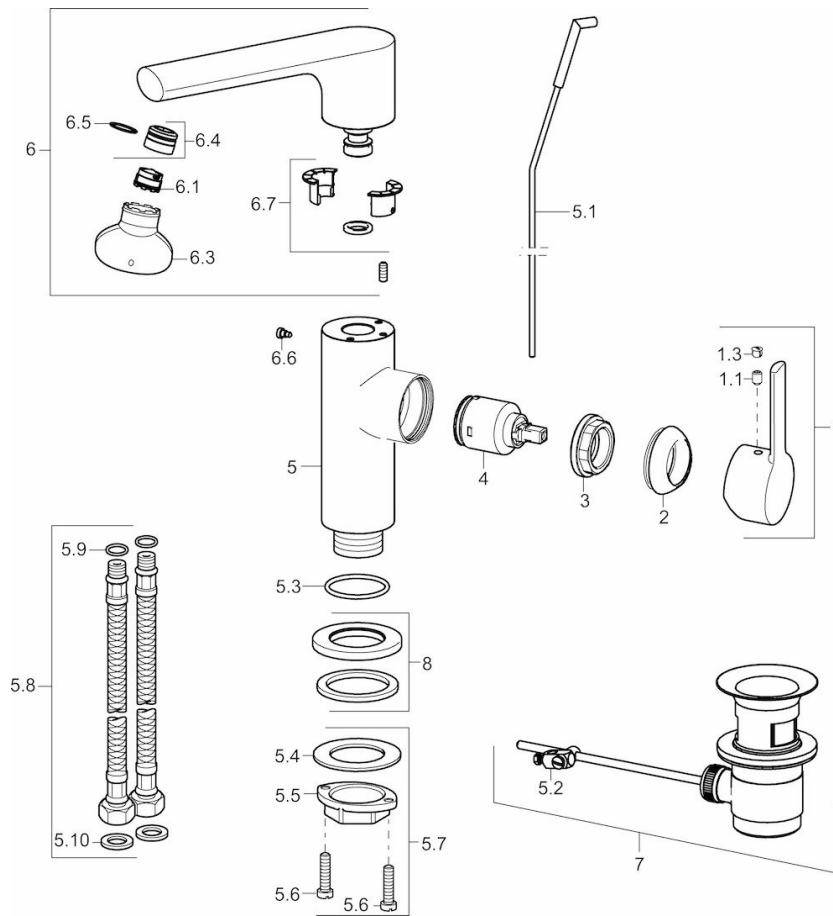

HANSARONDA
WASCHTISCHBATTERIE
55262203
EAN: 4015474261693

- Badezimmer
- Einhebelmischer, Seitenbedient
- Chrom
- Schwenkbarer Auslauf
- PCA® konstante Durchflussleistung unabhängig vom Fließdruck, CACHE® Strahlregler, ohne Mundstück direkt in den Armaturenauslauf geschraubt
- Messing
- Einhandbedienhebel/Griff, Hebel mit W+K-Kennzeichnung
- Ablaufgarnitur mit Zugstange
- ø 2.5 Steuerpatrone mit keramischen Dichtscheiben zur Wassermengen- und Temperatureinstellung
- Anschluss über flexible Druckschläuche DVGW W270 zugelassen
- Armaturenkörper aus entzinkungsbeständigem Messing (DZR)

Technische Daten

Durchflusseigenschaften

Durchfluss bei 3 bar (mit Durchflussregler)

6.0 l/min

Technische Eigenschaften

DN-Größe (Nennmaß)
 Warmwasserversorgung
 Arbeitsdruck
 Anschlussgröße

DN15
max. +80°C
0.5-10 bar
G3/8

Vorschriften

EN Standard

EN 817

Typzulassungen

ABP
 ACS

P-IX 28549/IO
15 ACC LY 432

Ersatzteile

SP55262203

	Name	Art.-Nr.
1	Hebel, 2,5	59913985
1.1	Schraube, M5x8, SW2,5	59904755
1.3	Dekorkappe Grau	59912112
2	Abdeckkappe	59913957
3	Gegenmutter, M32x1, SW24	59913958
4	Kartusche, 2,5	59913914
5.1	Zugstange mit Knopf	59913959
5.10	Dichtungen, 9,5 x 14,4 x 2	59912551
5.2	Gelenkstück	59904624
5.3	O-Ring, 35,00x2,50	59905020
5.7	Befestigungssatz	59913371
5.8	Anschlußschlauch, M8x1xG3/8, L=430	59913964
5.9	O-Ring, 6,00 X 1,40	59913266
6	Schwenkauslauf mit Auswerfer	59913986
6.1	Luftsprudler, M18,5x1, TJ	59913366
6.3	Schlüssel für Luftsprudler, M18,5	59913367
6.4	Montagering für Luftsprudler	59913654
6.6	Schraube, M4 x 7	59902075
6.7	Dichtungskit	59911884
7	Ablaufgarnitur	59904620
8	Rosette, d 55 mm	59913963