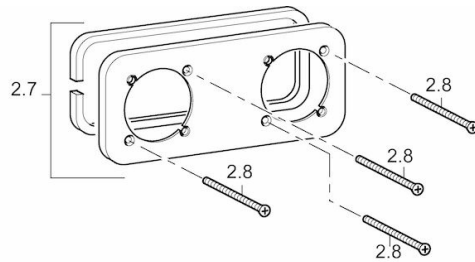

#### Technische Eigenschaften

DN-Größe (Nennmaß)  
 Warmwasserversorgung  
 Arbeitsdruck

**DN 15**  
**max. +90°C**  
**0.5-10 bar**

### SP57572103

	Name	Art.-Nr.
1	Hebel	59914017
1.1	Schraube, M5x6, SW2,5	59912617
1.3	Blindstopfen	59913762
2	Abdeckkappe	59914016
2.1	Abdeckhülse	59913375
2.7	Deckplatte Halter	59913697
2.8	Schraube, M4 x 55	59913698
7	Rosette	59914022
8	Auslauf	59914021
8.1	Gewindehülse, G1/2	59913865
8.3	Verlängerungsschraubensatz, G1/2, SW12, 20 mm	59913864
8.4	Verlängerungsschraubensatz, G1/2, SW12, 15 mm	59913863
8.5	Luftsprudler, M24x1 HC SSR-STD	59914015
8.6	Schlüssel	59914013
8.7	Dichtungsring	59914007