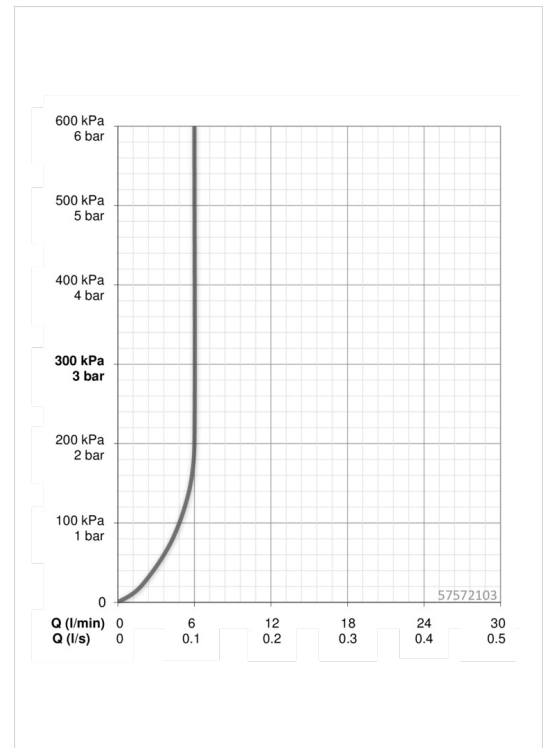

HANSALOFT
FERTIGSET FÜR WASCHTISCH-BATTERIE
57572103
EAN: 4015474262126

- Badezimmer
- Einhebelmischer, Fertigmontageset
- Chrom
- Feststehender Auslauf
- Schwenkbar, CACHÉ® Strahlregler, ohne Mundstück direkt in den Armaturenauslauf geschraubt
- Einhandbedienhebel/Griff, Hebel mit W+K-Kennzeichnung
- Squarewallrosette, Sleeve

Technische Daten

Durchflusseigenschaften

Durchfluss bei 3 bar (mit Durchflussregler)

6.0 l/min

Technische Eigenschaften

DN-Größe (Nennmaß)
Warmwasserversorgung
Arbeitsdruck

DN 15
max. +90°C
0.5-10 bar

Vorschriften

EN Standard

EN 817