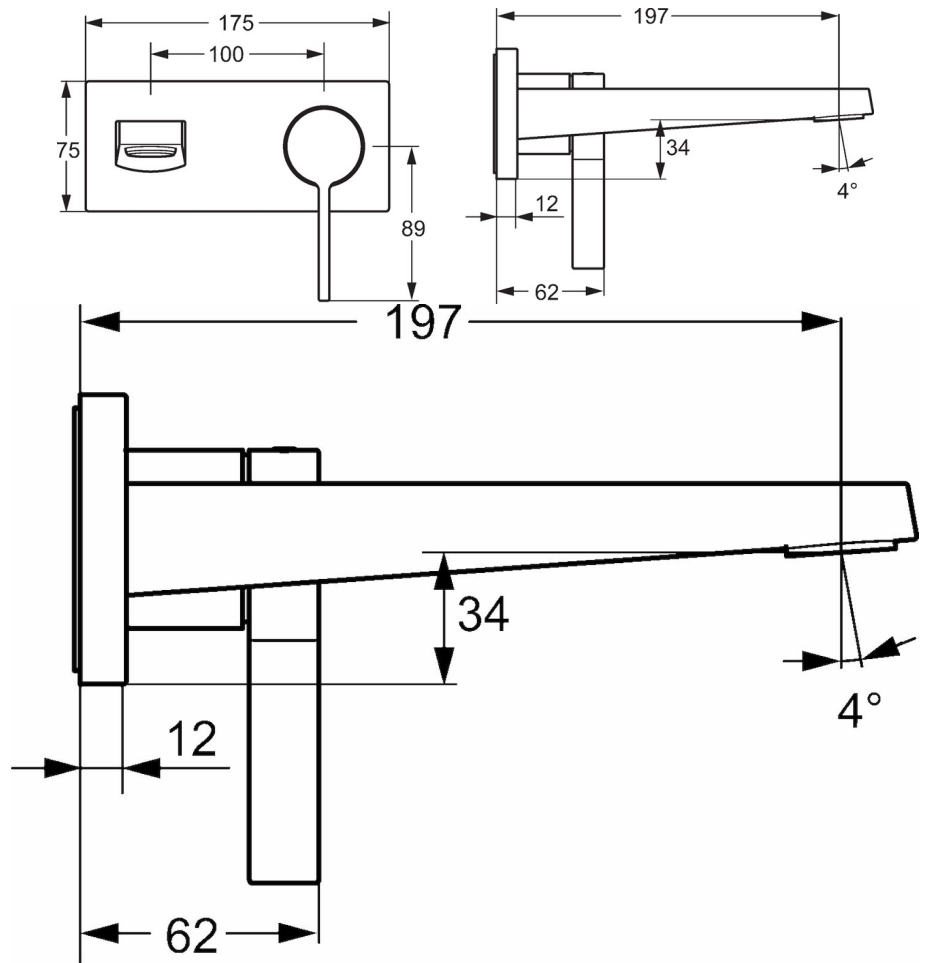

Ersatzteile

SP57572103

	Name	Art.-Nr.
1	Hebel	59914017
1.1	Schraube, M5x6, SW2,5	59912617
1.3	Blindstopfen	59913762
2	Abdeckkappe	59914016
2.1	Abdeckhülse	59913375
2.7	Deckplatte Halter	59913697
2.8	Schraube, M4 x 55	59913698
7	Rosette	59914022
8	Auslauf	59914021
8.1	Gewindehülse, G1/2	59913865
8.3	Verlängerungsschraubensatz, G1/2, SW12, 20 mm	59913864
8.4	Verlängerungsschraubensatz, G1/2, SW12, 15 mm	59913863
8.5	Luftsprudler, M24x1 HC SSR-STD	59914015
8.6	Schlüssel	59914013
8.7	Dichtungsring	59914007