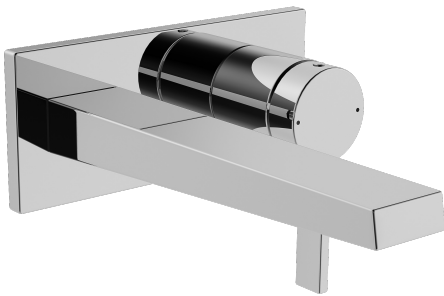

**HANSALOFT**  
**FERTIGSET FÜR WASCHTISCH-BATTERIE**  
**57572103**  
**EAN: 4015474262126**

- Badezimmer
- Einhebelmischer, Fertigmontageset
- Chrom
- Feststehender Auslauf
- Schwenkbar, CACHÉ® Strahlregler, ohne Mundstück direkt in den Armaturenauslauf geschraubt
- Einhandbedienhebel/Griff, Hebel mit W+K-Kennzeichnung
- Squarewallrosette, Sleeve