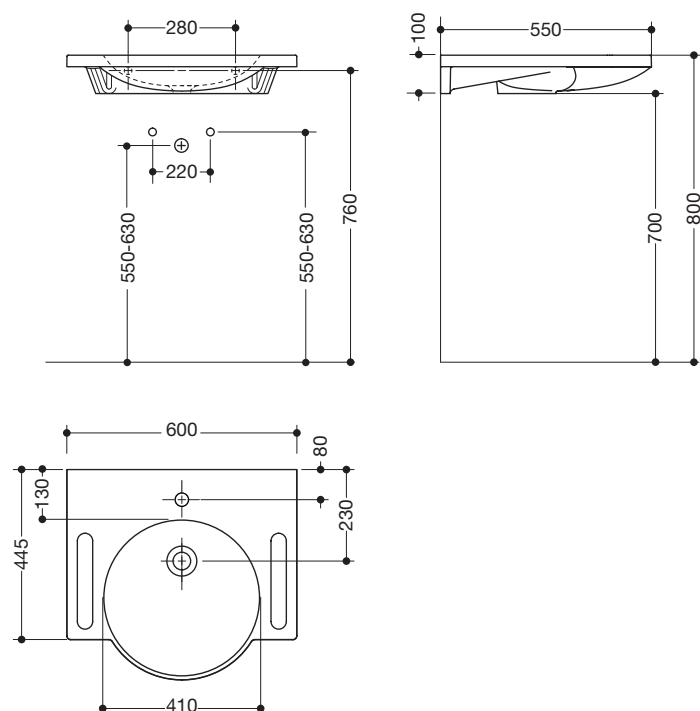

Waschtisch 950.11.101

- aus Mineralguss mit porenfreier Oberfläche, alpinweiß
- mit Ablagefläche und rundem Becken
- integrierte Haltemöglichkeit seitlich, als Handtuchhalter nutzbar
- ohne Überlauf
- für Einlocharmatur vorbereitet
- unterfahrbar nach DIN 18040 und ÖNORM B1600/1601
- belastbar nach DIN EN 14688
- 600 mm breit und 550 mm tief
- für Stockschraubenbefestigung
- CE-Kennzeichnung nach Bauprodukteverordnung Nr. 305/2011

Abmessungen in mm

Technische Änderungen vorbehalten, 04.03.2020