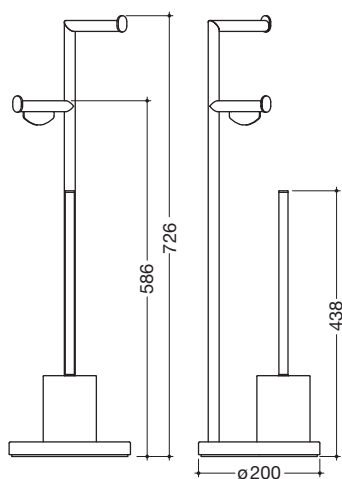

### WC-Butler 950.20.50045

- freistehendes Accessoire mit WC-Bürstengarnitur, WC-Papierhalter und Reservepapierhalter
- Runder Sockel mit Einsatz für WC-Bürstengarnitur
- senkrechter Halter aus Edelstahlrundrohr im Durchmesser 18 mm auf Gehrung gefügt mit den Funktionen WC-Papierhalter und Reservepapierhalter
- WC-Papierhalter mit Abrollbremse
- hohe Standsicherheit durch Sockelgewicht aus Polymerbeton und Auflageprofil aus Silikon
- Höhe 726 mm, Sockeldurchmesser 200 mm
- Halter aus Edelstahlrundrohr hochwertig verchromt
- rundes Bürstenglas aus hochwertigem, satiniertem Kristallglas
- inklusive WC-Bürste mit auswechselbarem Bürstenkopf (Bajonetteverschluss) aus schwarzen Polyamid, Borsten in Anthrazitgrau
- Sockel-Abdeckung und Bürstenstiel aus Metall, hochwertig verchromt

### Abmessungen in mm