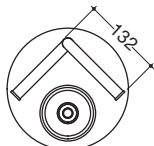

### WC-Butler 950.20.50045

- freistehendes Accessoire mit WC-Bürstengarnitur, WC-Papierhalter und Reservepapierhalter
- Runder Sockel mit Einsatz für WC-Bürstengarnitur
- senkrechter Halter aus Edelstahlrundrohr im Durchmesser 18 mm auf Gehrung gefügt mit den Funktionen WC-Papierhalter und Reservepapierhalter
- WC-Papierhalter mit Abrollbremse
- hohe Standsicherheit durch Sockelgewicht aus Polymerbeton und Auflageprofil aus Silikon
- Höhe 726 mm, Sockeldurchmesser 200 mm
- Halter aus Edelstahlrundrohr hochwertig verchromt
- rundes Bürstenglas aus hochwertigem, satiniertem Kristallglas
- inklusive WC-Bürste mit auswechselbarem Bürstenkopf (Bajonetteverschluss) aus schwarzen Polyamid, Borsten in Anthrazitgrau
- Sockel-Abdeckung und Bürstenstiel aus Metall, hochwertig verchromt

### Abmessungen in mm