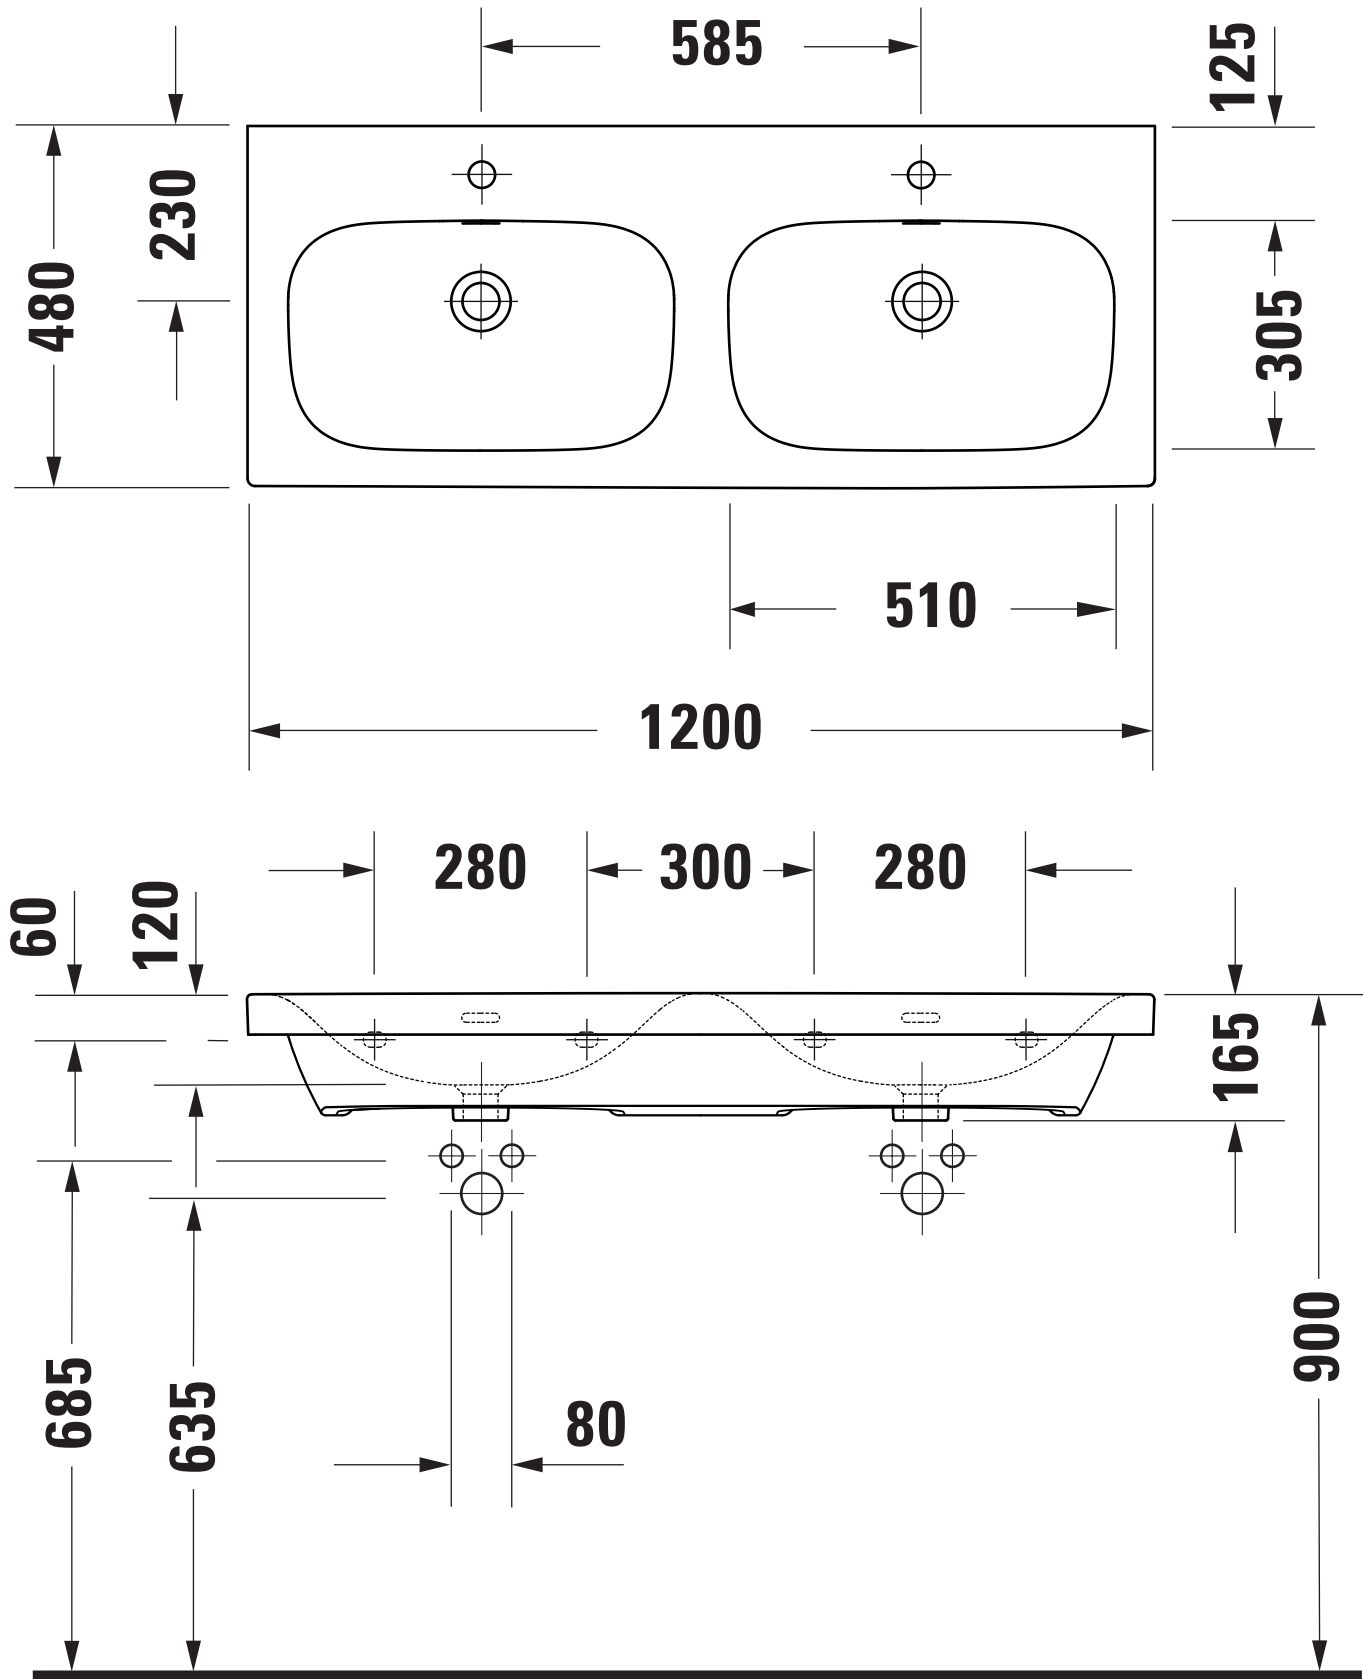

VIGOUR

Technische Verbesserungen und optische Veränderungen an den abgebildeten Produkten behalten wir uns vor.
We reserve the right to make technical improvements and enhance the appearance of the products shown.

Maßstab Scale	KBN-Nr. von GC	DE120MDGP	Zeichnung Drawing	051212
1:10	Name	derby		
	Bezeichnung Description	Möbel-Doppelwaschtisch 051212, 120x48 cm, mit 2 Hahnlöchern, mit Überlauf, mit PflegePLUS / geschliffen Furniture-double-washbasin 051212, 120x48 cm, with 2 tap holes, with overflow, with PflegePLUS / ground