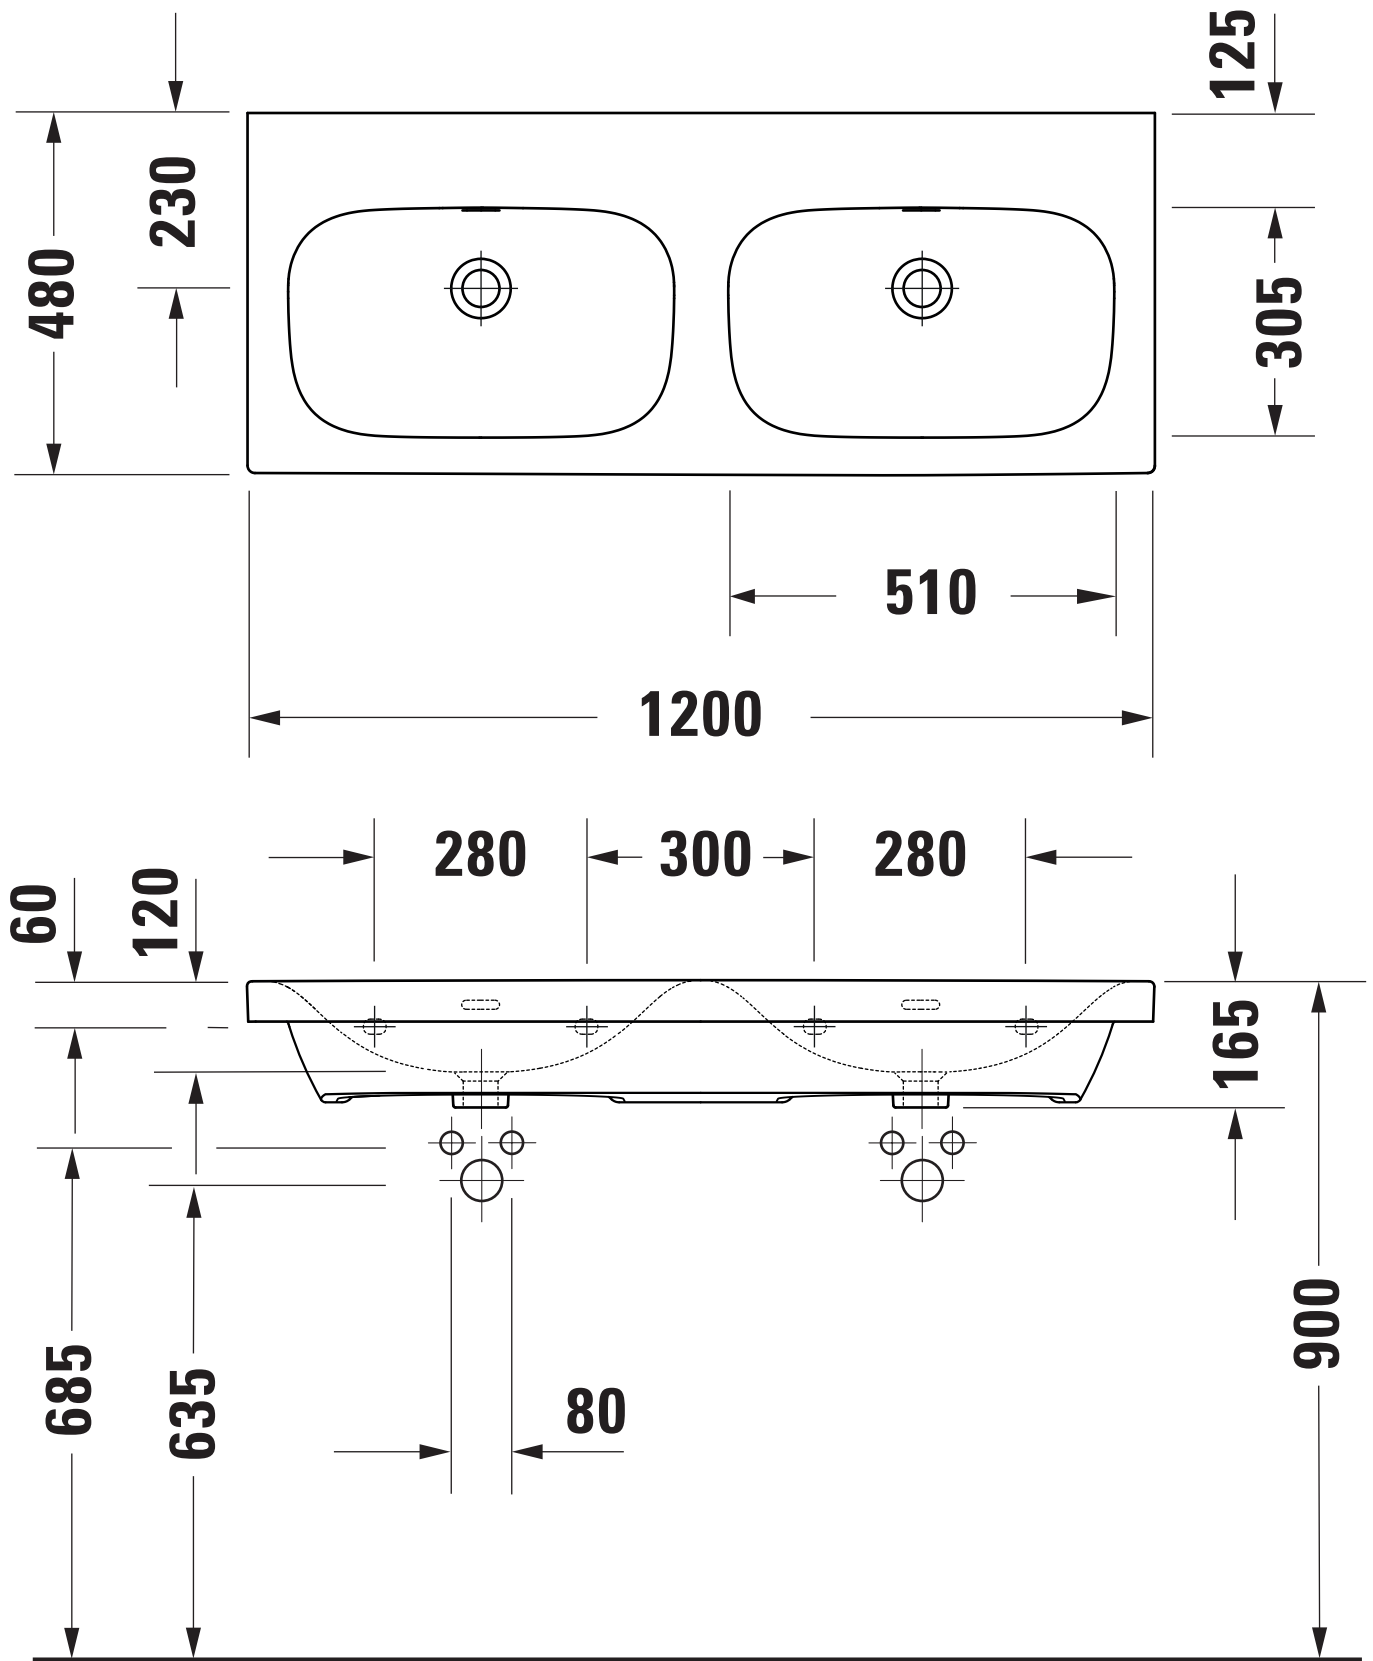

VIGOUR

Technische Verbesserungen und optische Veränderungen an den abgebildeten Produkten behalten wir uns vor.
We reserve the right to make technical improvements and enhance the appearance of the products shown.

Maßstab Scale	KBN-Nr. von GC	DE120MDOH	Zeichnung Drawing	051212
1:10	Name	derby		
	Bezeichnung Description	Möbel-Doppelwaschtisch 051212, 120x48 cm, ohne Hahnloch, mit Überlauf Furniture-double-washbasin 051212, 120x48 cm, without tap hole, with overflow