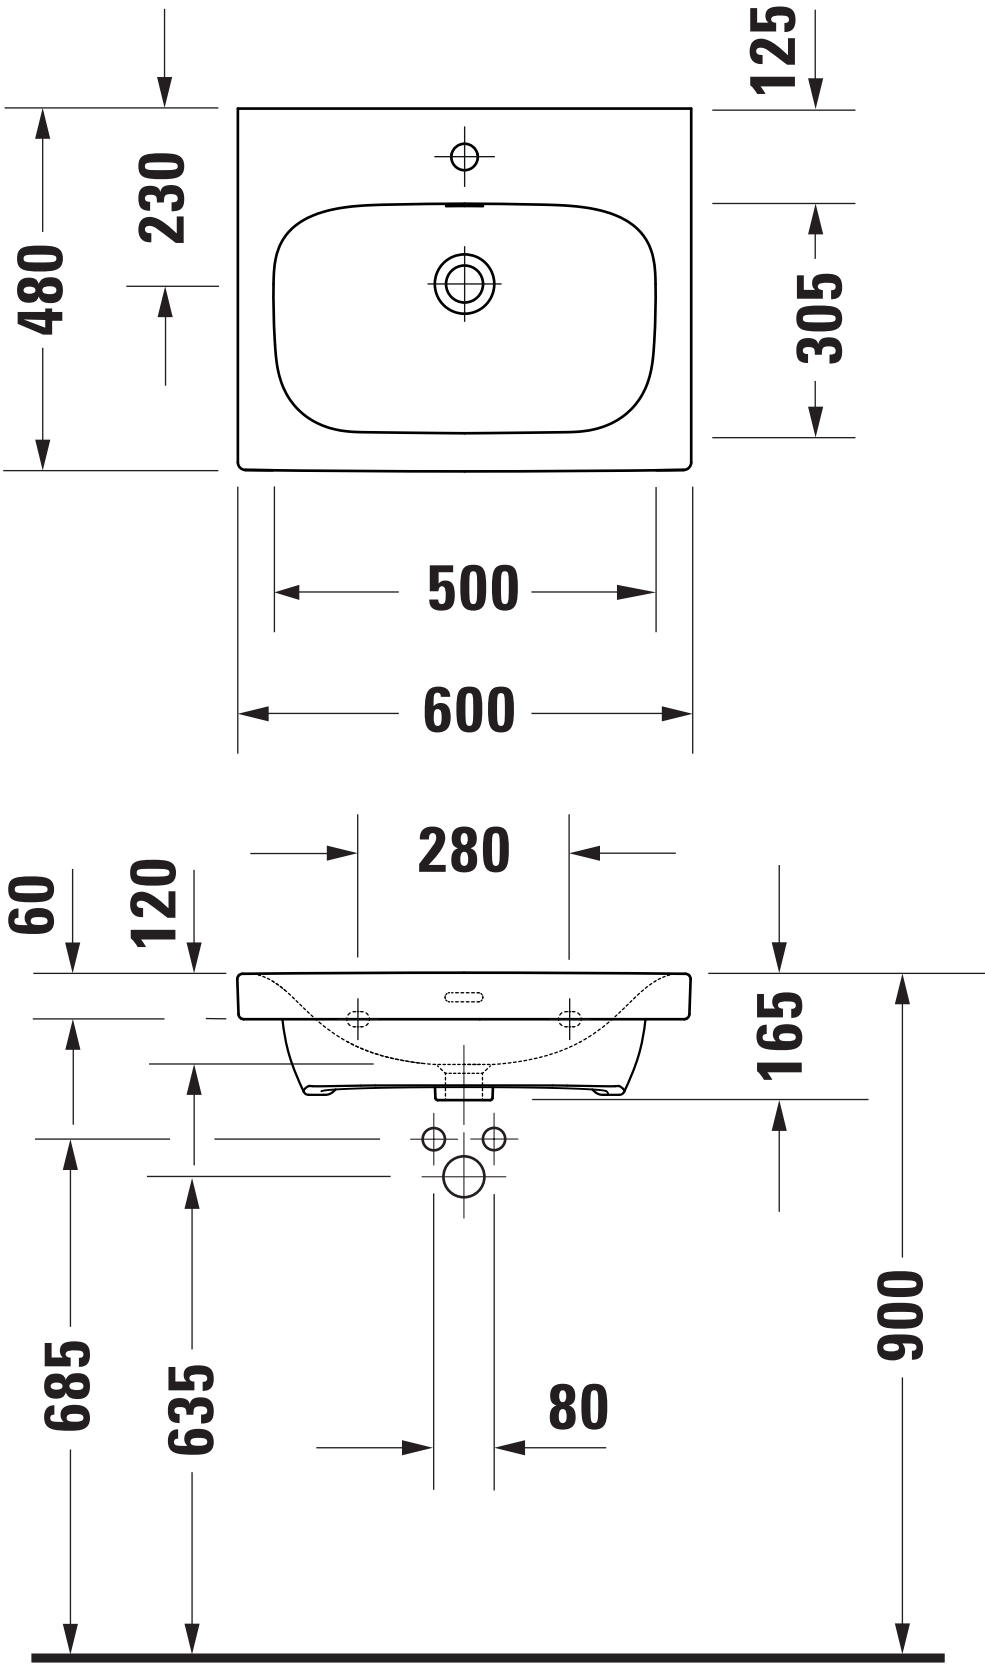

VIGOUR

Technische Verbesserungen und optische Veränderungen an den abgebildeten Produkten behalten wir uns vor.
We reserve the right to make technical improvements and enhance the appearance of the products shown.

Maßstab Scale	KBN-Nr. von GC	DE60MP	Zeichnung Drawing	050960
1:10	Name	derby	Bezeichnung Description	
			Möbel-Waschtisch 050960, 60x48 cm, mit Hahnloch, mit Überlauf, mit PflegePLUS Furniture-washbasin 050960, 60x48 cm, with tap hole, with overflow, with PflegePLUS