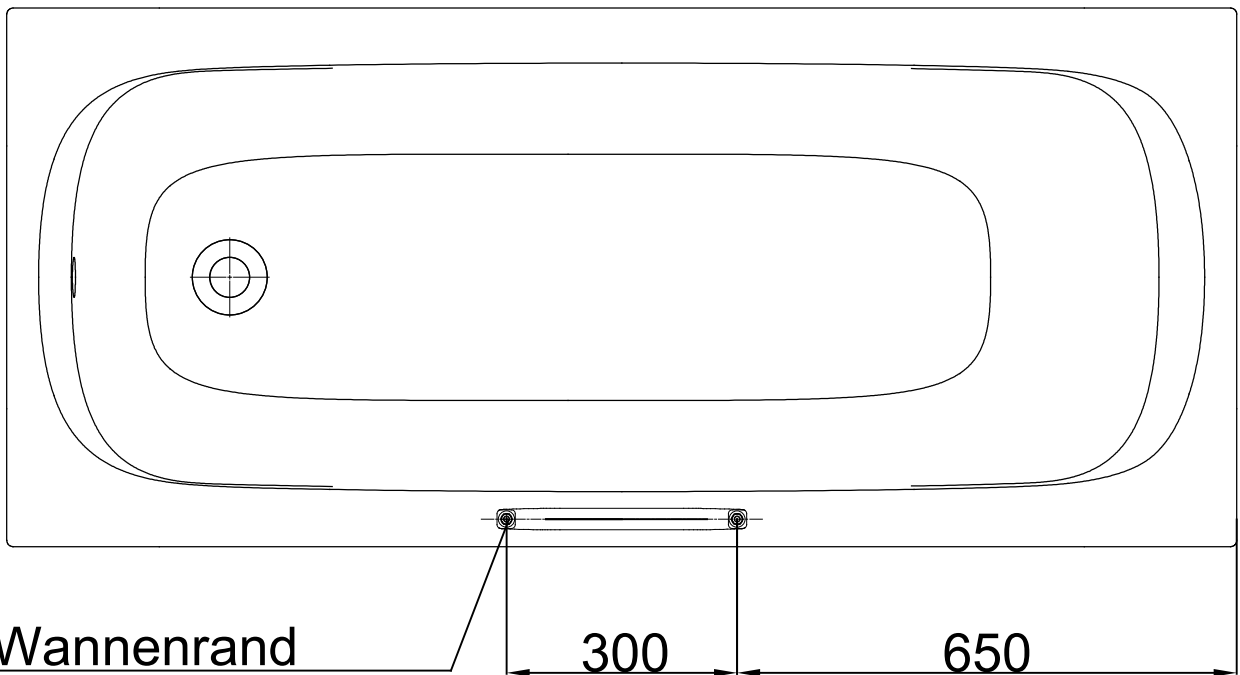

VIGOUR

Pure Lebenskraft im Bad

Lochdurchmesser für Griffbohrung 9 mm
Wannengriff: Artikelnummer 591087

Körperformwanne Acryl Derby 1600 x 700

Art.-Nr.4600/ Vigour Art.Nr. DEA160

Standardposition Griffbohrung

Alle Maßangaben in mm. Technische Änderungen vorbehalten