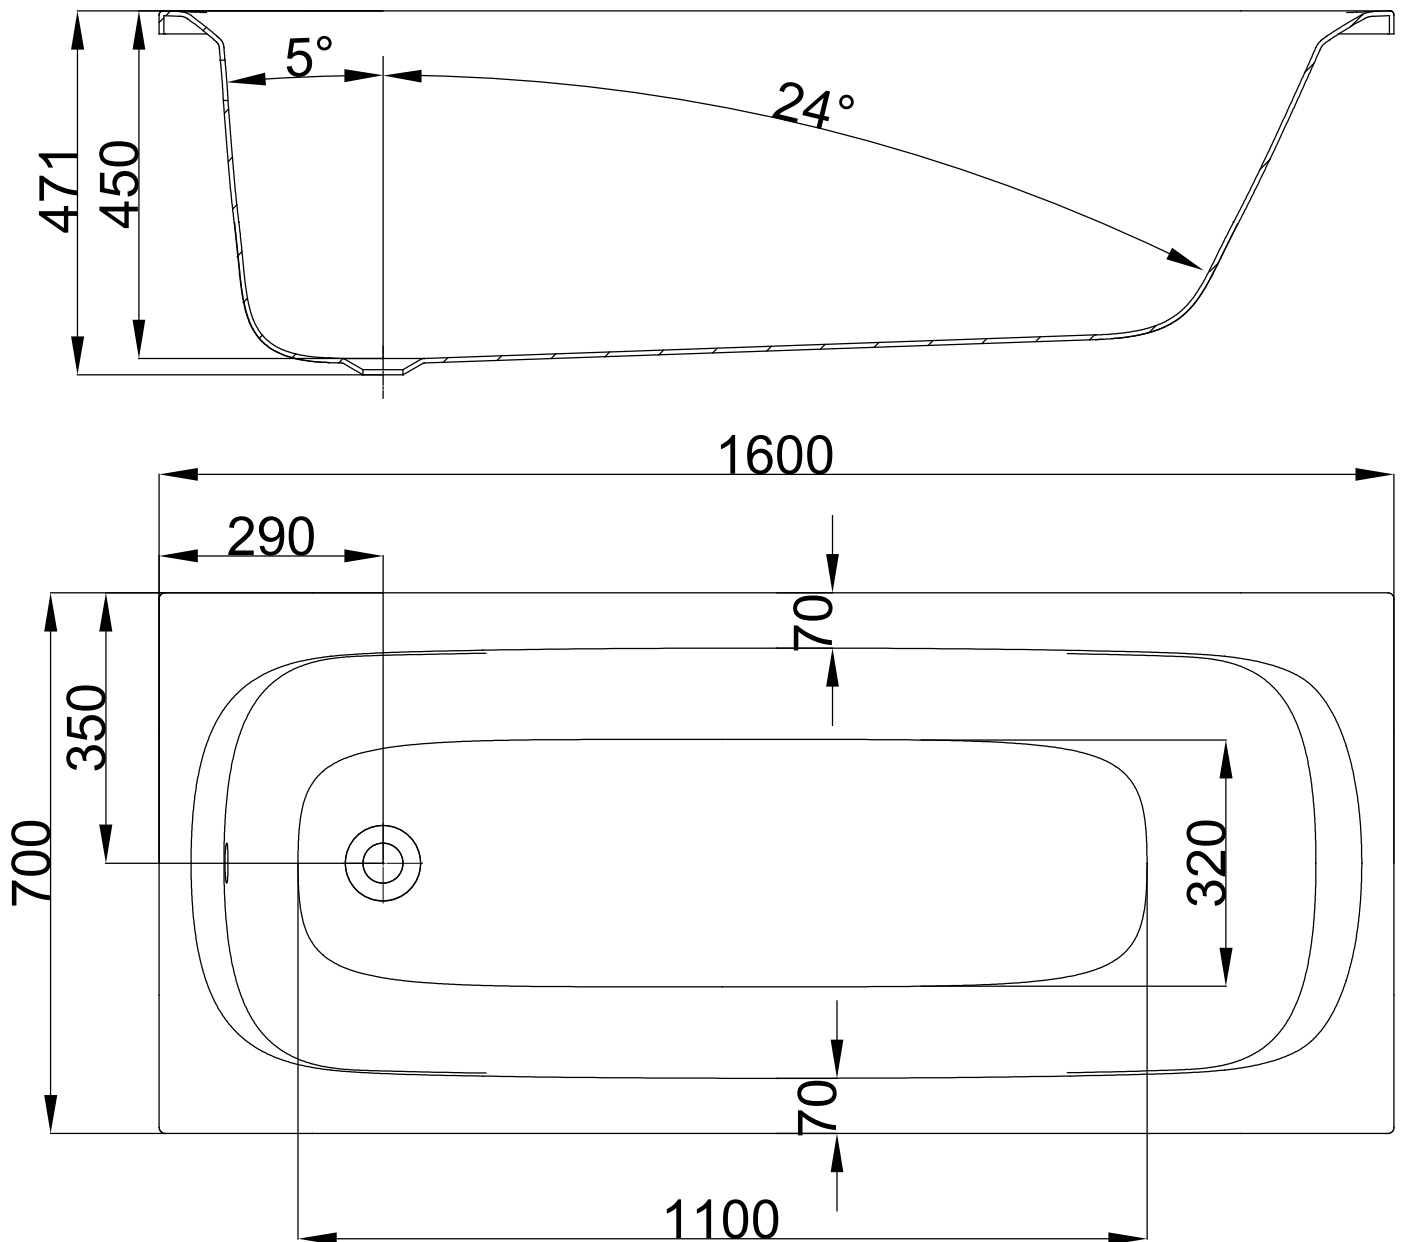

VIGOUR

Pure Lebenskraft im Bad

Körperformwanne Acryl Derby 1600 x 700

Art.-Nr.4600/ Vigour Art.Nr. DEA160

Alle Maßangaben in mm. Technische Änderungen vorbehalten