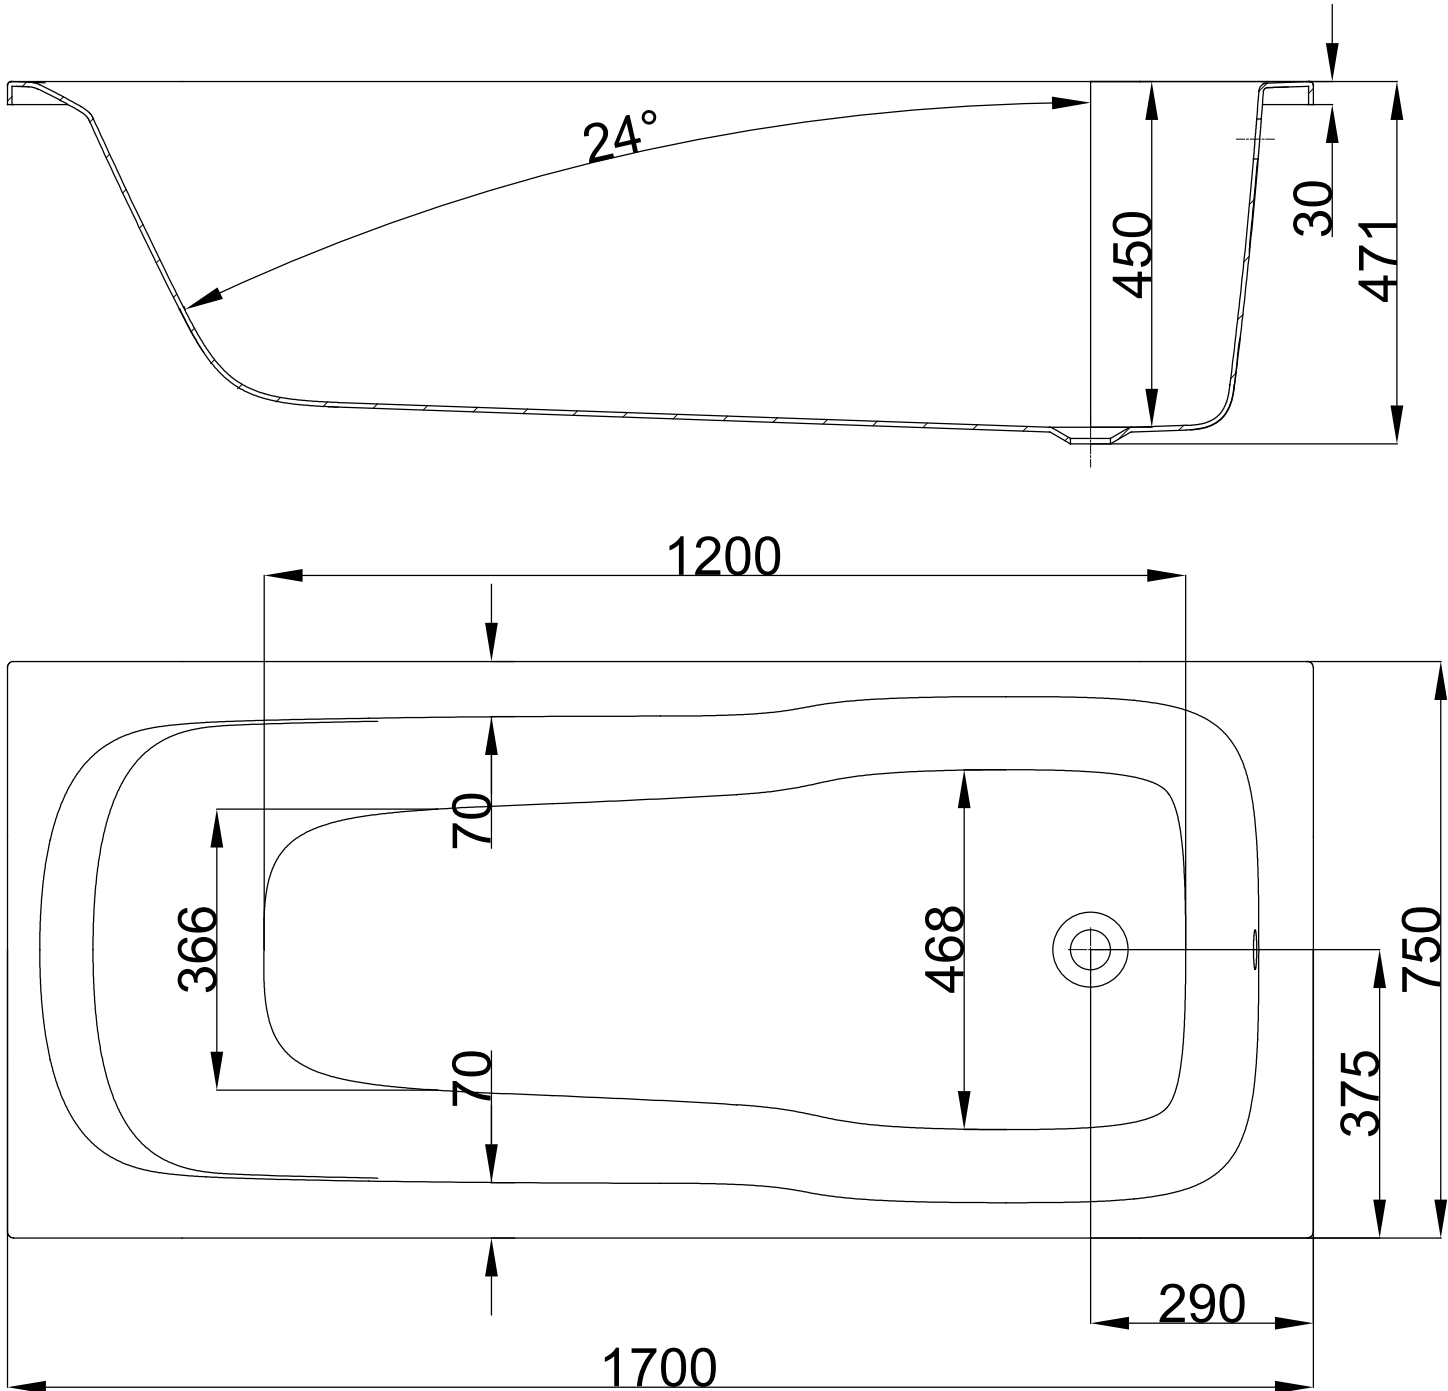

# VIGOUR

Pure Lebenskraft im Bad

Kombiwanne Acryl Derby 1700x750

Art.-Nr.4605 / Vigour Art.Nr. DEAD170

Alle Maßangaben in mm. Technische Änderungen vorbehalten