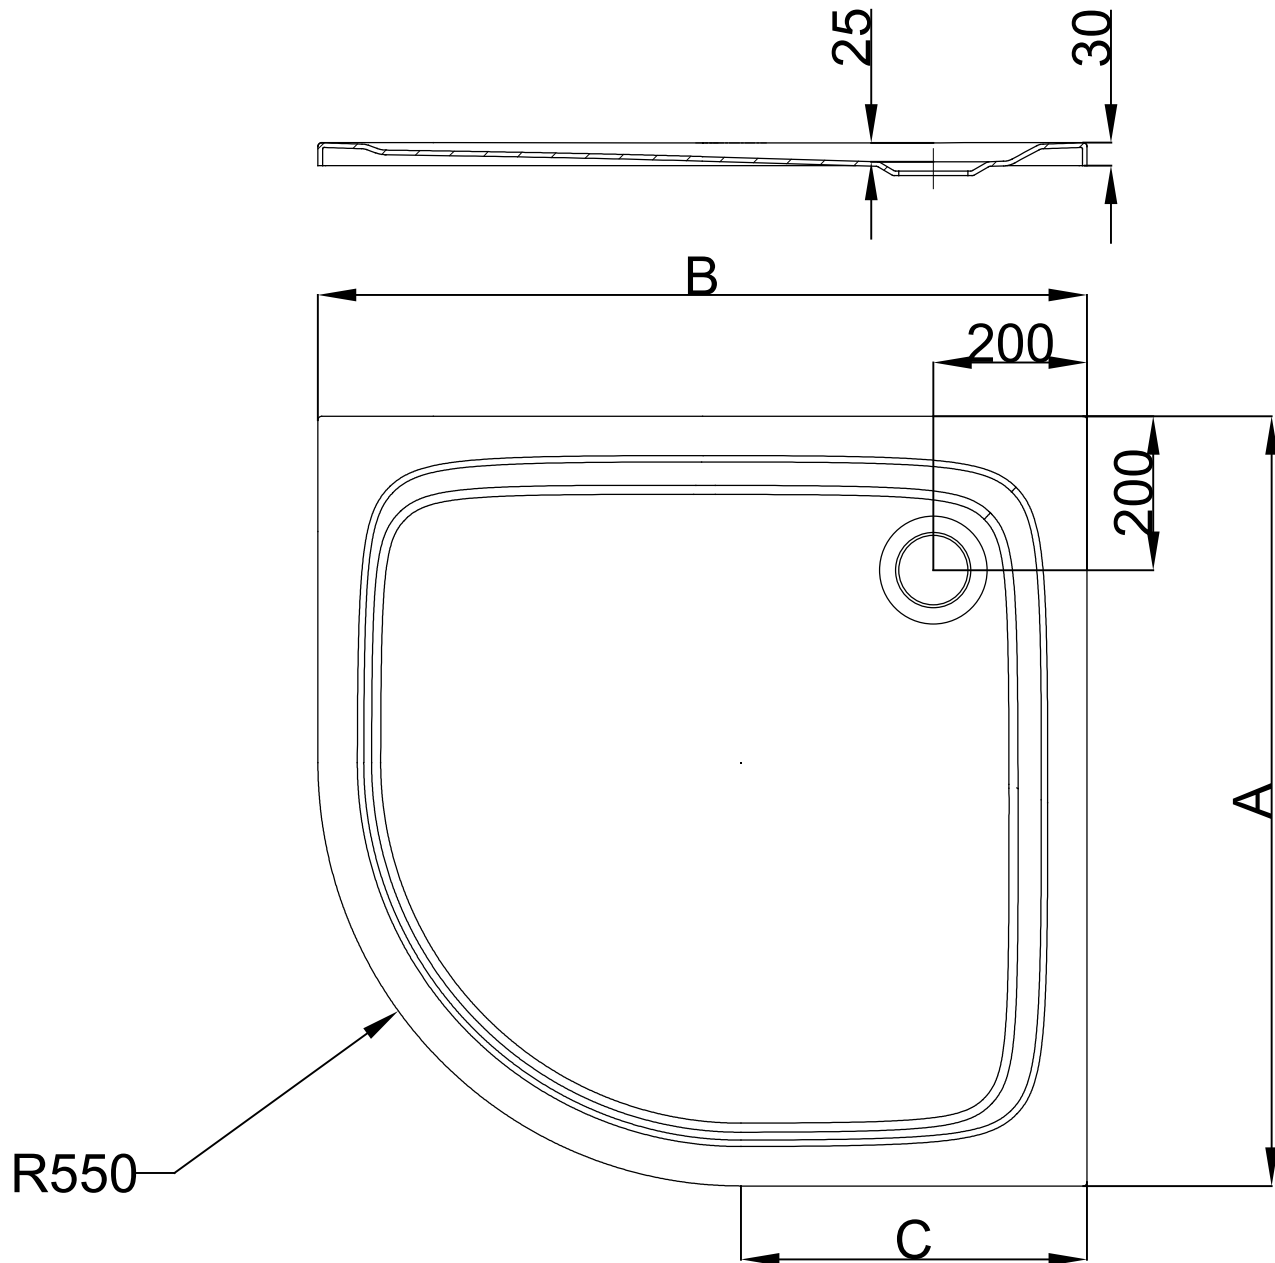

VIGOUR

Pure Lebenskraft im Bad

Artikelnummer	Vigour Art.Nr.	Bezeichnung	Maß A	Maß B	Maß C
4657	DEAE90EF	900x900	900	900	350
4658	DEAE100EF	1000x1000	1000	1000	450

Viertelkreisduschwannen Acryl Derby
Art.-Nr.4657/4658

Alle Maßangaben in mm. Technische Änderungen vorbehalten