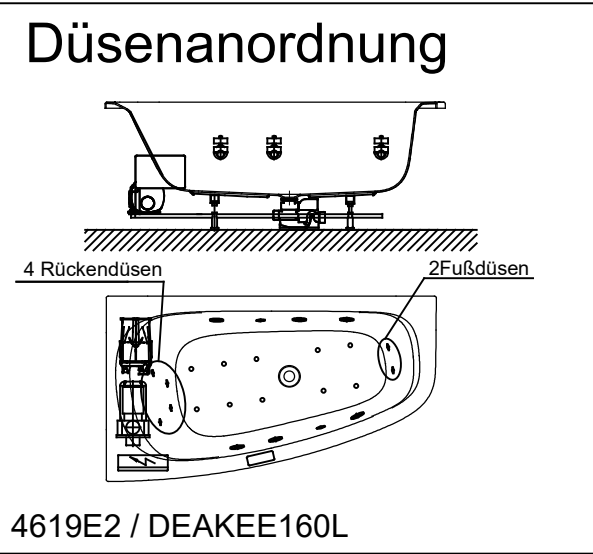

Netzanschluss Steuerung
230V~, 50/60 Hz, 10A
Anschlussdose bauseits

Abbildung zeigt Artikel 4619E2 / DEAKEE160L

Alle Maßangaben in mm. Technische Änderungen vorbehalten		Benennung : Eckwanne Acryl Derby Asymetrisch 1600x900		VIGOUR <small>Pure Lebenskraft im Bad</small>
D		Power-Kombipool- Wanne Exklusiv	Art.-Nr.: 4619E2	
C			Vigour Art.-Nr.:	
B			Format A4	DEAKEE160L
A				Zeichnung erstellt 25.04.2017 Esser