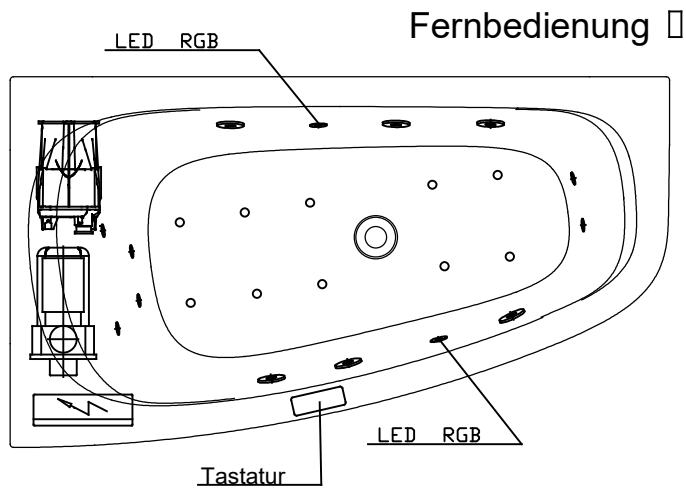

Netzanschluss Steuerung
230V~, 50/60 Hz, 10A
Anschlussdose bauseits

Abbildung zeigt Artikel 4619E2 / DEAKEE160L

Alle Maßangaben in mm. Technische Änderungen vorbehalten		Benennung : Eckwanne Acryl Derby Asymetrisch 1600x900		VIGOUR <small>Pure Lebenskraft im Bad</small>
D		Power-Kombipool- Wanne Exklusiv	Art.-Nr.: 4619E2	
C			Vigour Art.-Nr.:	
B			Format A4	DEAKEE160L
A				Zeichnung erstellt 25.04.2017 Esser