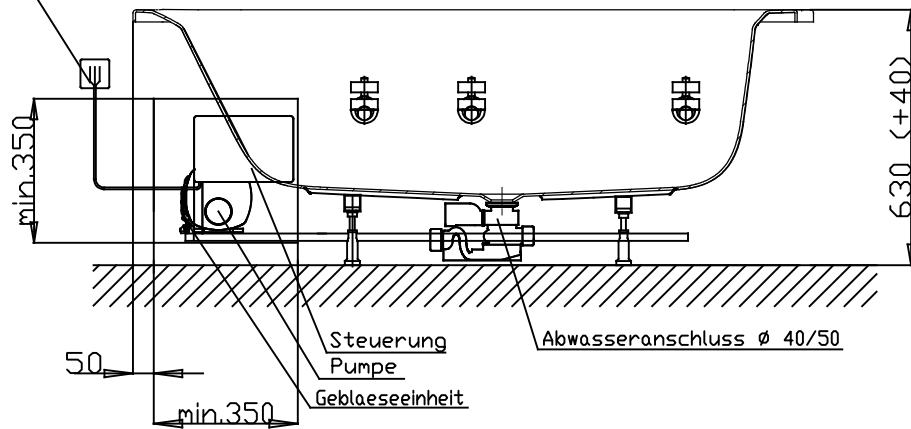

Netzanschluss Steuerung
230V~, 50/60 Hz, 10A
Anschlussdose bauseits

Abbildung zeigt Artikel 4619E2 / DEAKEE160L

Alle Maßangaben in mm. Technische Änderungen vorbehalten		Benennung : Eckwanne Acryl Derby Asymetrisch 1600x900		VIGOUR <small>Pure Lebenskraft im Bad</small>
D		Power-Kombipool- Wanne Exklusiv	Art.-Nr.: 4619E2	
C			Vigour Art.-Nr.:	
B			Format A4	DEAKEE160L
A				Zeichnung erstellt 25.04.2017 Esser