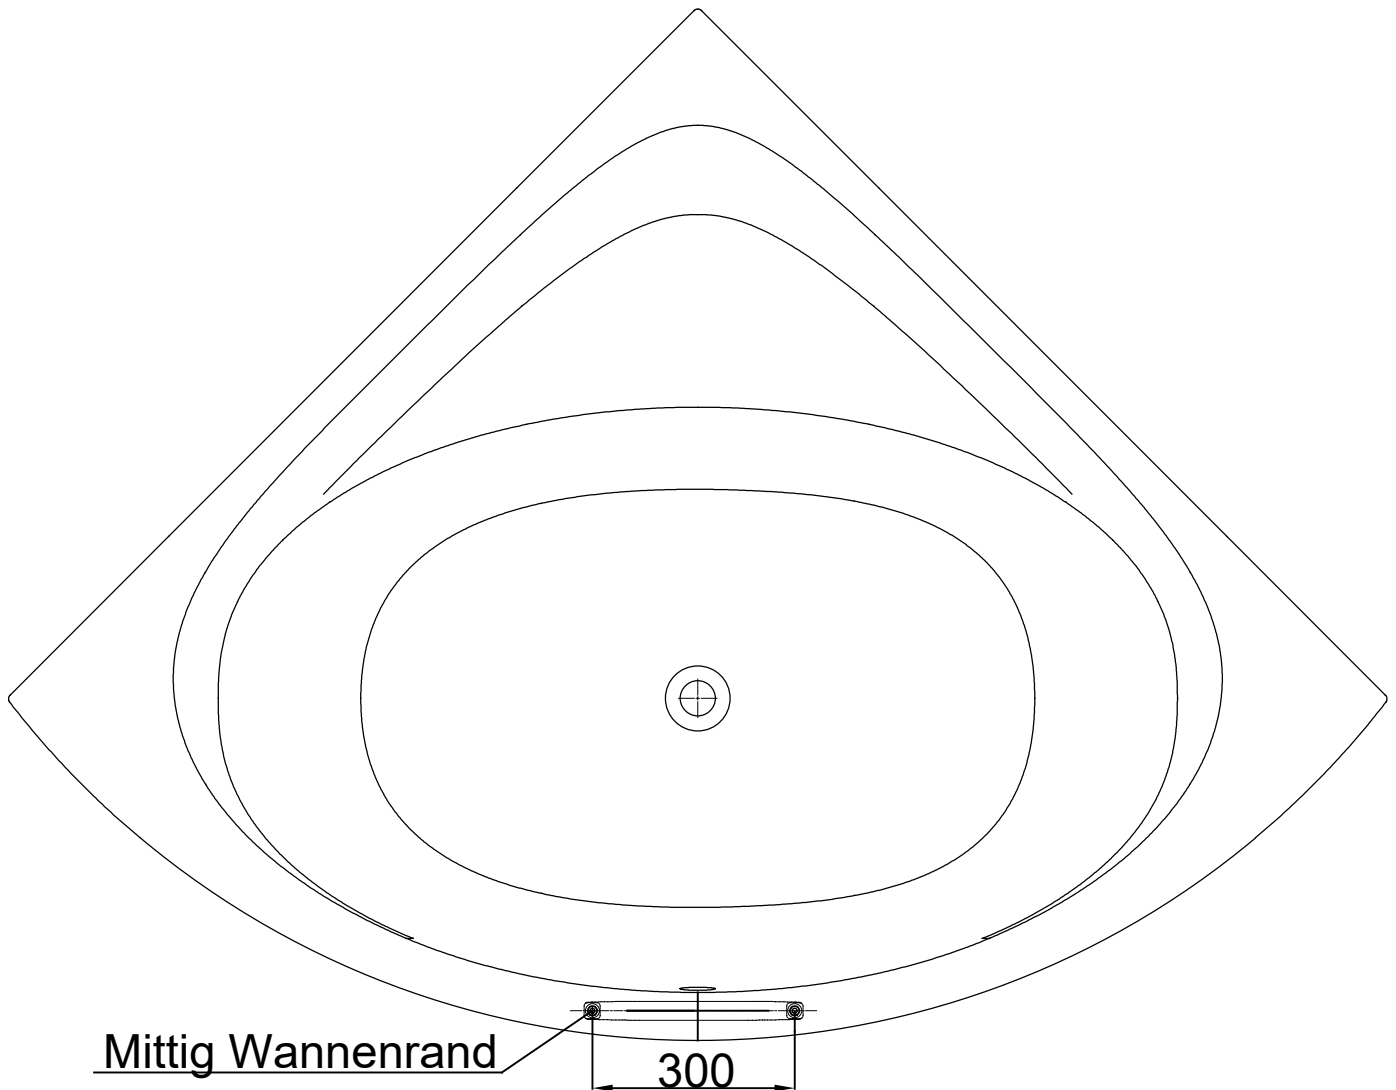

# VIGOUR

Lochdurchmesser für Griffbohrung 9 mm  
Wannengriff: Artikelnummer 591087

Mittig Wannенrand

300

Eckwanne Acryl Derby1400 x 1400  
mit loser Schürze

Art.-Nr.4618 / Vigour Art.Nr. DEAE140SG

Standardposition Griffbohrung

Alle Maßangaben in mm. Technische Änderungen vorbehalten