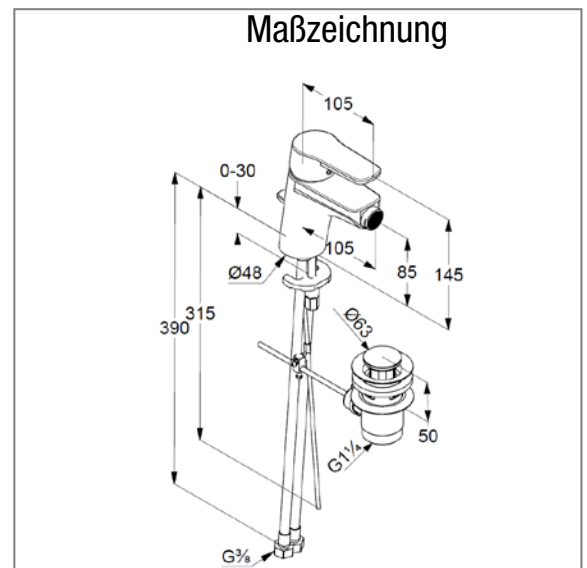

## Technische Daten

Produkt: **Einhand-Bidetatterie derby  
mit Ablaufgarnitur verchromt VIGOUR**

Artikel-Nr.: **DEBD**

### Artikeltext

Einhand-Bidetatterie  
Standmontage, DN 15  
Armaturenkörper Messing verchromt  
Farbe: chrom  
mit festem Auslauf  
geschlossener Hebel  
Keramik-Kartusche  $\varnothing$  36 mm,  
mit Heißwasserbegrenzung  
verstellbarer Strahlregler M 24 x 1  
mit Zugknopf Ablaufgarnitur G1  $\frac{1}{4}$   
flexible Anschlusschläuche G 3/8  
Schnell-Montagesystem  
Durchflussmenge 6 l/min bei 3 bar  
Ausladung = 105 mm  
Auslaufhöhe = 85 mm  
Gesamthöhe = 145 mm

Fabrikat: VIGOUR  
Modell: derby  
Artikel Nr. DEBD  
DVGW beantragt

Produktabbildung

Maßzeichnung

Durchflussdiagramm