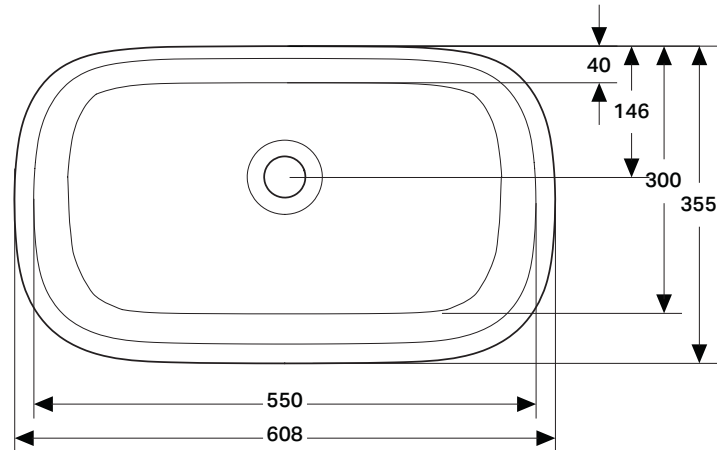

VIGOUR

Pure Lebenskraft im Bad

967.841.00.0 (00)

derby

Einbauwaschtisch 60x35 cm

Artikelnr.: DEEW60, DEEW60T

Skala: 1:10

Datum: 23.02.2017