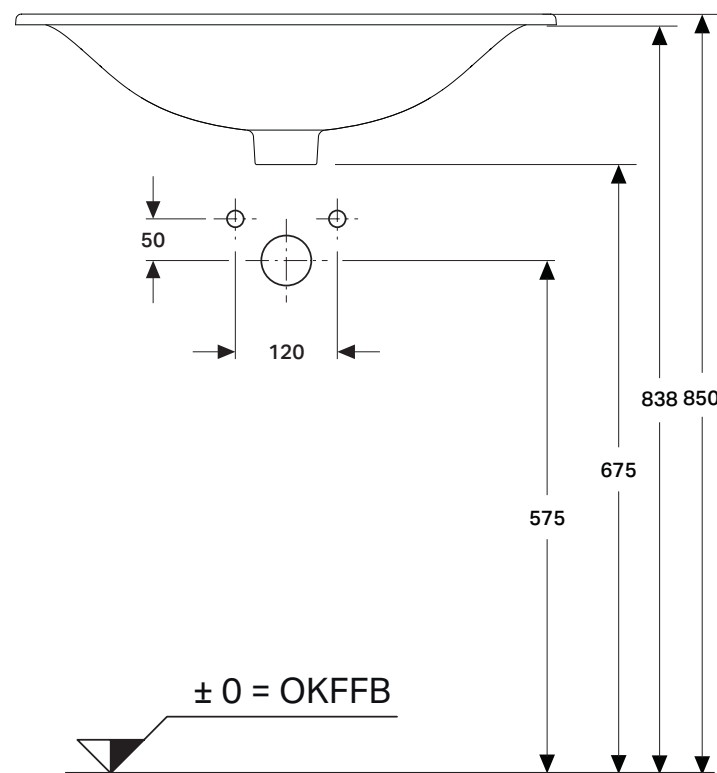

VIGOUR

Pure Lebenskraft im Bad

967.841.00.0 (00)

derby

Einbauwaschtisch 60x35 cm

Artikelnr.: DEEW60, DEEW60T

Skala: 1:10

Datum: 23.02.2017