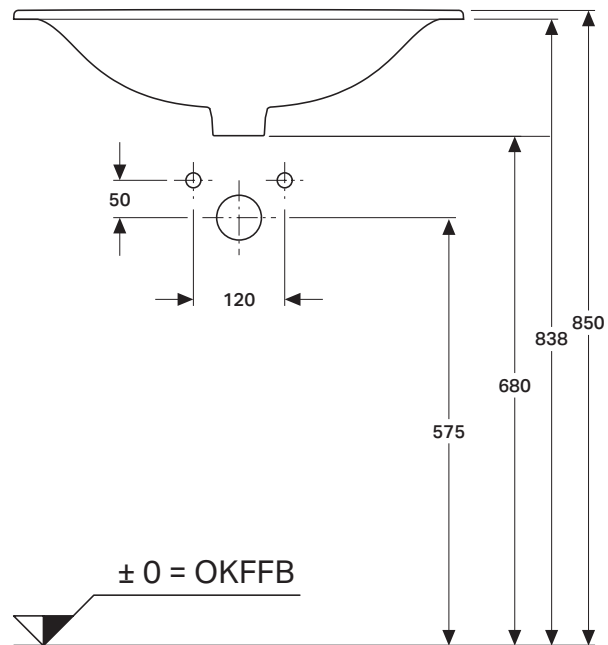

VIGOUR

Pure Lebenskraft im Bad

967.842.00.0 (00)

derby

Einbauwaschtisch 60x48 cm

Artikelnr.: DEEWH60, DEEWH60T

Skala: 1:10

Datum: 23.02.2017