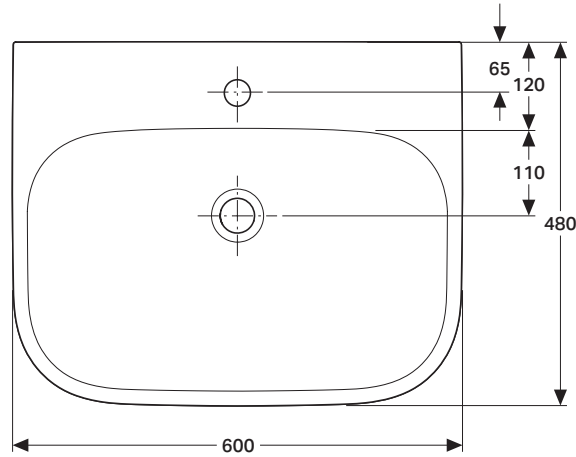

VIGOUR

Pure Lebenskraft im Bad

967.842.00.0 (00)

derby

Einbauwaschtisch 60x48 cm

Artikelnr.: DEEWH60, DEEWH60T

Skala: 1:10

Datum: 23.02.2017