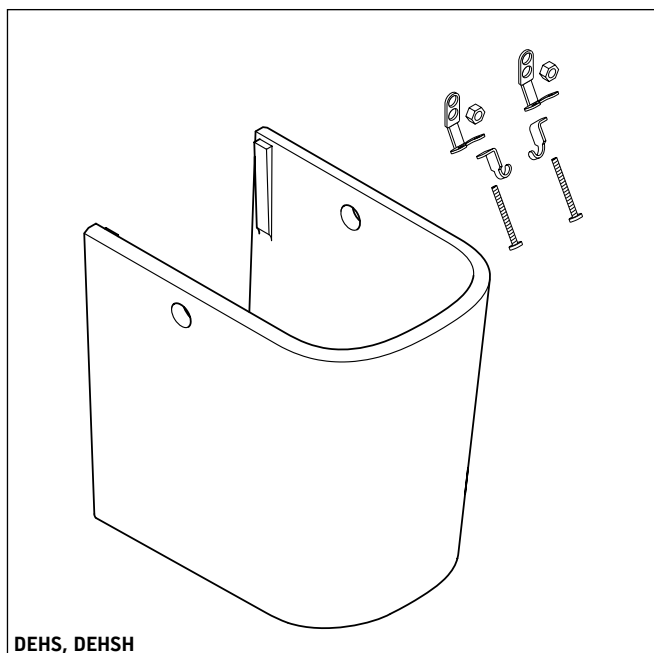

VIGOUR

Pure Lebenskraft im Bad

MONTAGE

Mounting
Instructions
Montage
Montering
Montaż
Montáž
Szerelés
Montaje
монтажу
Montaggio
Montáž

de Technische Änderungen vorbehalten
en Subject to technical alteration
fr Sous réserve de modifications techniques
nl Technische wijzigingen voorbehouden
no Med forbehold om tekniske endringer
pl Zmiany techniczne zastrzeżone
cs Technické změny vyhrazeny
hu A műszaki módosítások joga fenntartva
es Reservado el derecho de modificaciones técnicas
ru Возможны технические изменения
it Con riserva di apportare modifiche tecniche
sk Technické zmeny vyhradené

**Montageanleitung
derby Halbsäule**