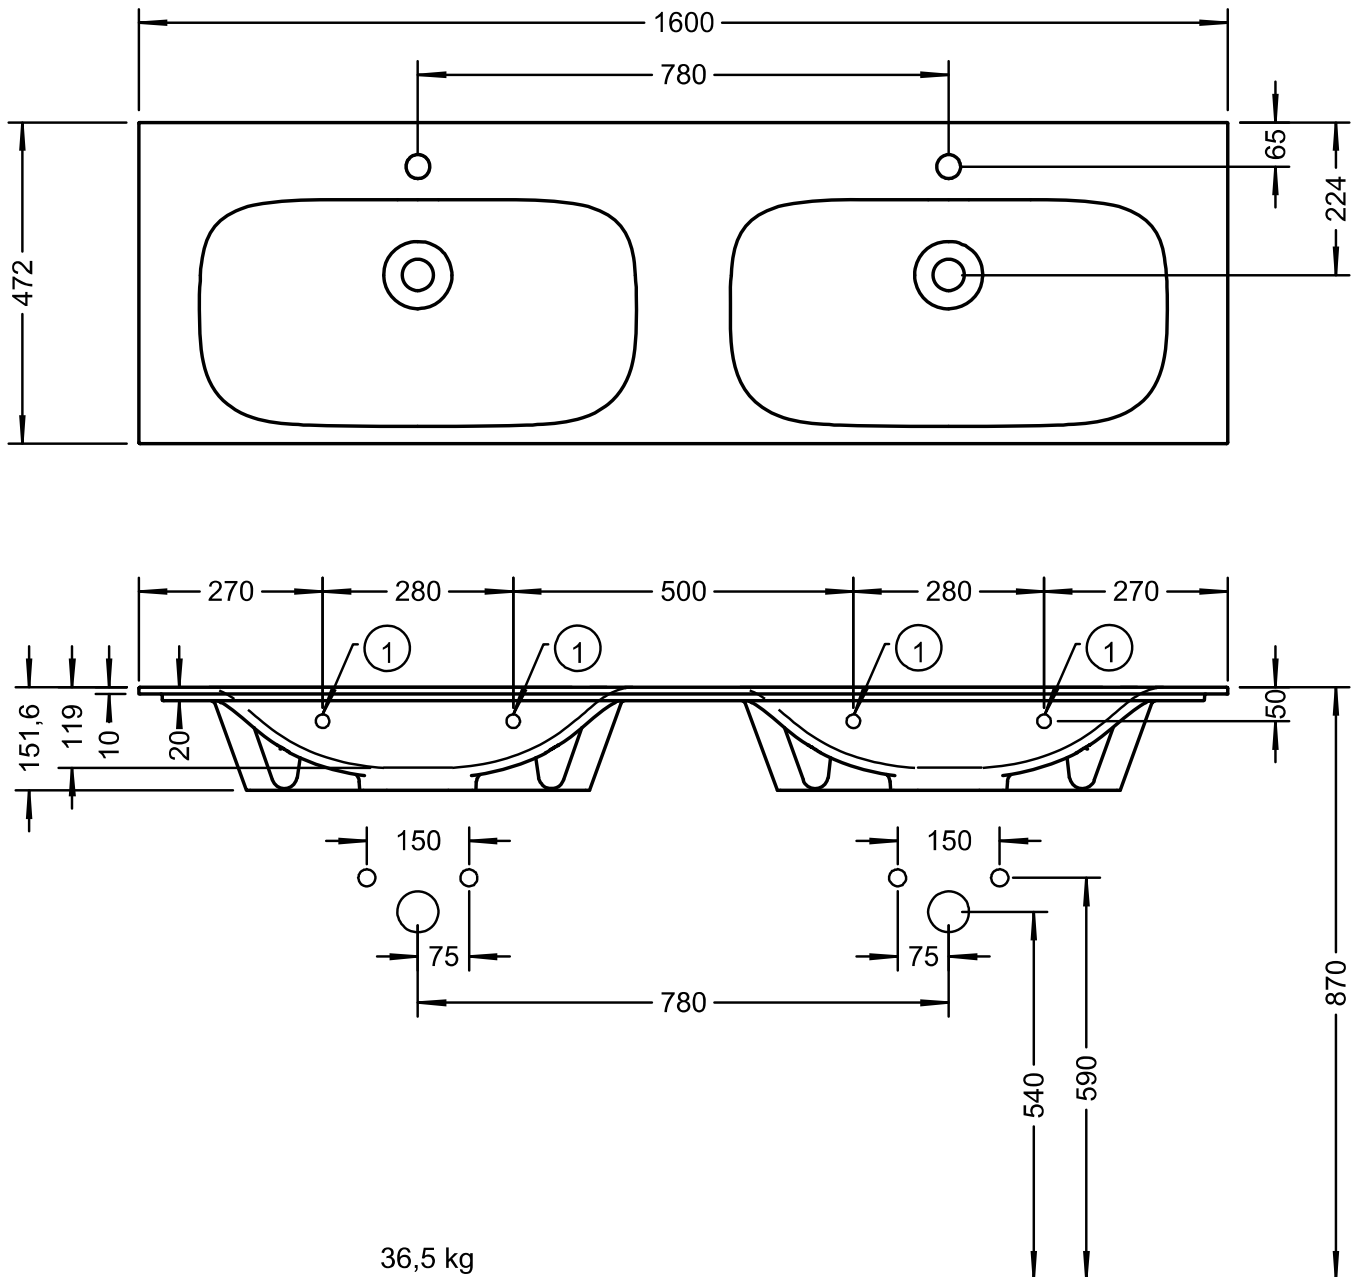

VIGOUR

Technische Verbesserungen und optische Veränderungen an den abgebildeten Produkten behalten wir uns vor.
We reserve the right to make technical improvements and enhance the appearance of the products shown.

Maßstab Scale	KBN-Nr. von GC	DEM160MDP	Zeichnung Drawing
1:10	Name	derby	
	Bezeichnung Description	Waschtisch, 160x48 cm, mit Hahnloch Washbasin, 160x48 cm, with tap hole