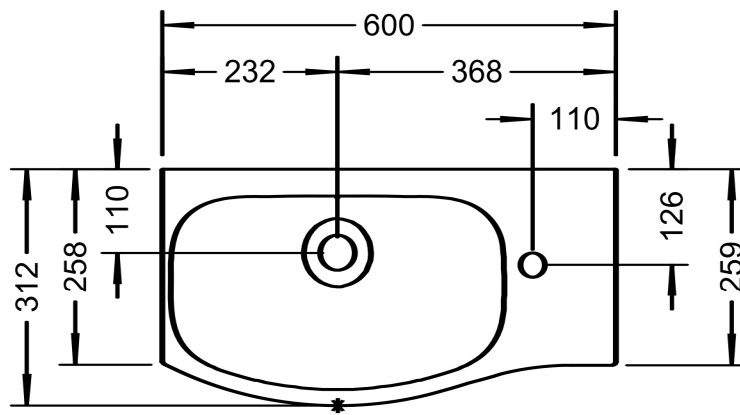

VIGOUR

DEMWFO060 R spiegelbildlich

6 kg

Technische Verbesserungen und optische Veränderungen an den abgebildeten Produkten behalten wir uns vor.
We reserve the right to make technical improvements and enhance the appearance of the products shown.

Maßstab Scale	KBN-Nr. von GC	DEMWFO060	Zeichnung Drawing
1:10	Name	derby	
	Bezeichnung Description	Mineralguss-Waschtisch, 60x31 cm Mineral cast washbasin, 60x31 cm	