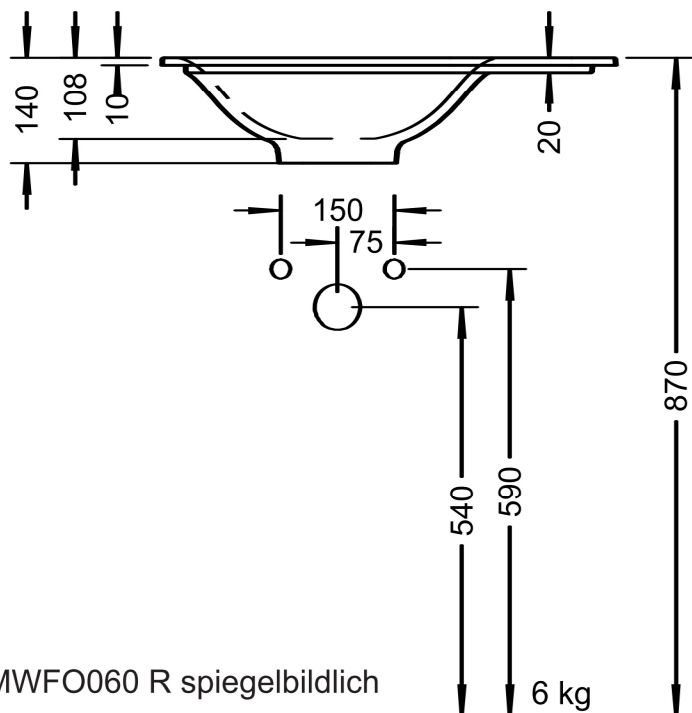

VIGOUR

DEMWFO060 R spiegelbildlich

6 kg

Technische Verbesserungen und optische Veränderungen an den abgebildeten Produkten behalten wir uns vor.
We reserve the right to make technical improvements and enhance the appearance of the products shown.

Maßstab Scale	KBN-Nr. von GC	DEMWFO060	Zeichnung Drawing
1:10	Name	derby	
	Bezeichnung Description	Mineralguss-Waschtisch, 60x31 cm Mineral cast washbasin, 60x31 cm	