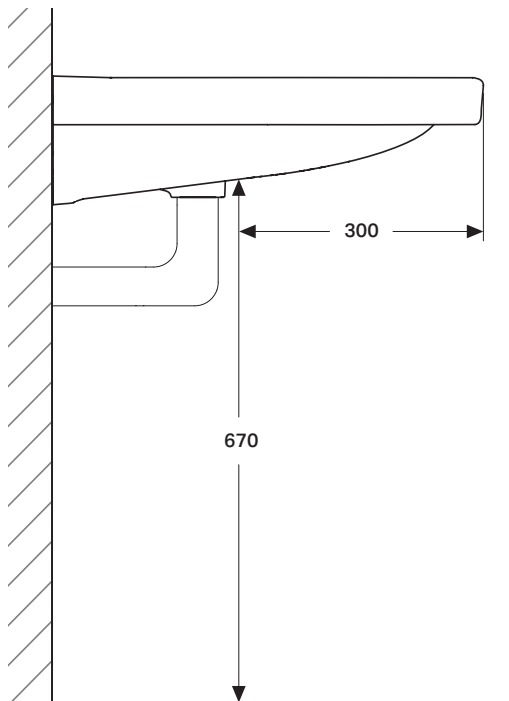

# VIGOUR

Pure Lebenskraft im Bad

± 0 = OKFFB

967.870.00.0 (00)

## derby plus care

Waschtisch 55x55 cm

Artikelnr.: DEP55UOHOU, DEP55UOHOU

Skala: 1:10

Datum: 23.02.2017