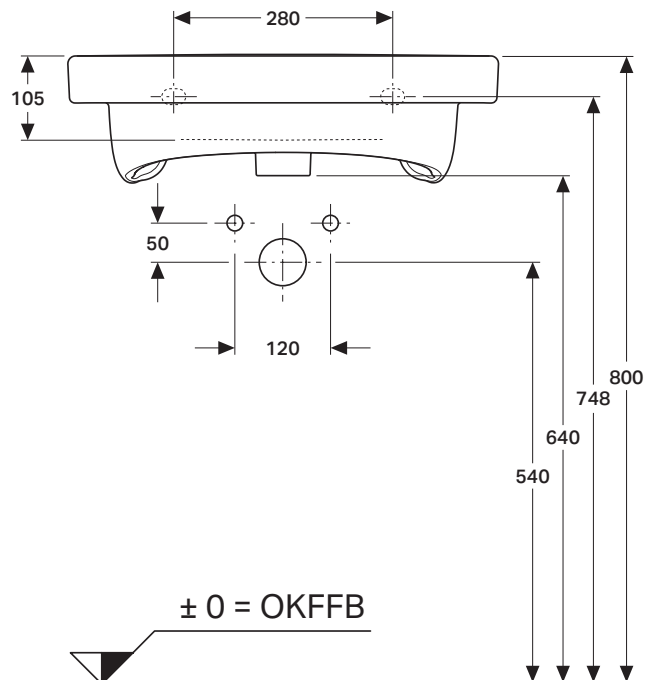

# VIGOUR

Pure Lebenskraft im Bad

± 0 = OKFFB

967.870.00.0 (00)

## derby plus care

Waschtisch 55x55 cm

Artikelnr.: DEP55UOHOU, DEP55UOHOU

Skala: 1:10

Datum: 23.02.2017