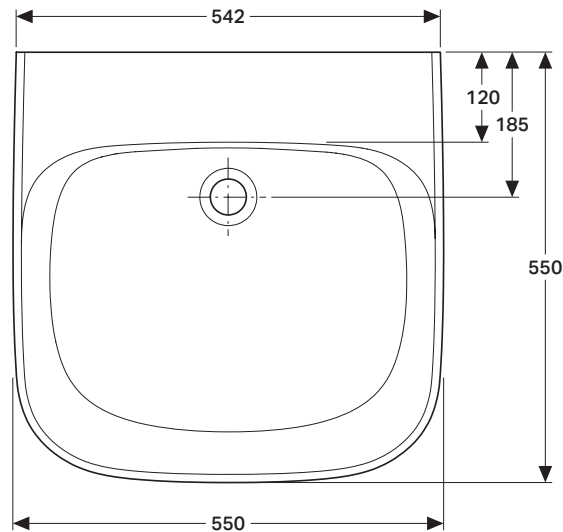

# VIGOUR

Pure Lebenskraft im Bad

± 0 = OKFFB

967.870.00.0 (00)

## derby plus care

Waschtisch 55x55 cm

Artikelnr.: DEP55UOHOU, DEP55UOHOU

Skala: 1:10

Datum: 23.02.2017