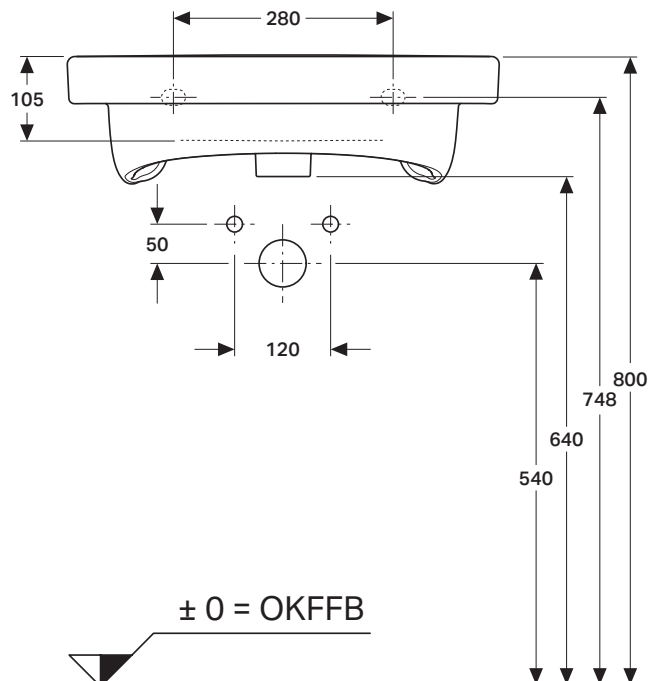

VIGOUR

Pure Lebenskraft im Bad

967.873.00.0 (00)

derby plus care

Waschtisch 55x55 cm

Artikelnr.: DEP55UOH, DEP55UOHT

Skala: 1:10

Datum: 23.02.2017