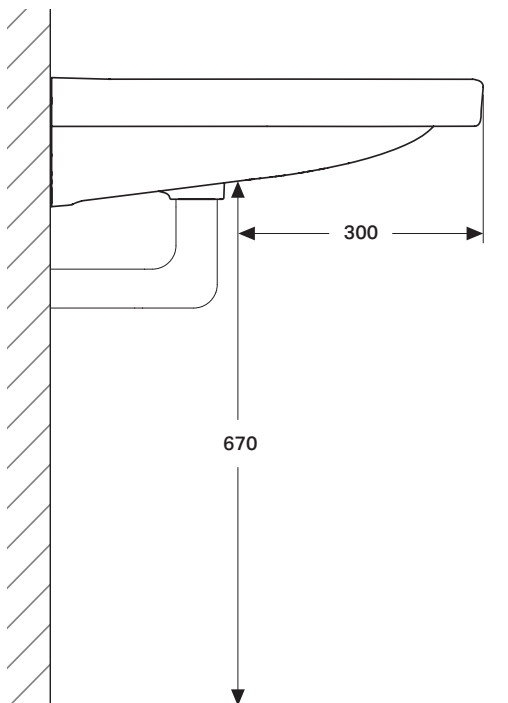

VIGOUR

Pure Lebenskraft im Bad

967.873.00.0 (00)

derby plus care

Waschtisch 55x55 cm

Artikelnr.: DEP55UOH, DEP55UOHT

Skala: 1:10

Datum: 23.02.2017