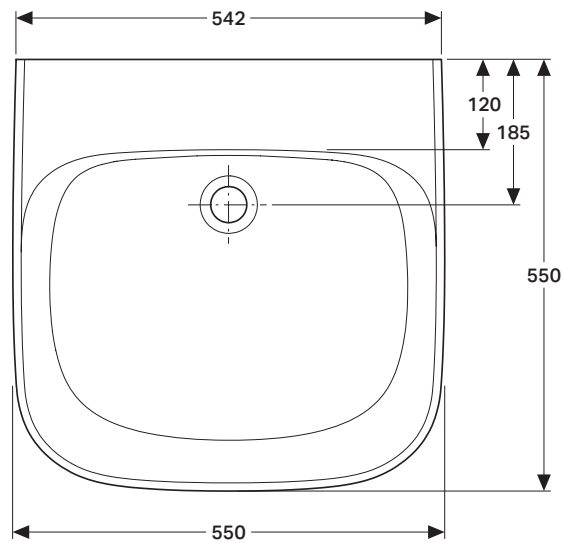

VIGOUR

Pure Lebenskraft im Bad

967.873.00.0 (00)

derby plus care

Waschtisch 55x55 cm

Artikelnr.: DEP55UOH, DEP55UOHT

Skala: 1:10

Datum: 23.02.2017