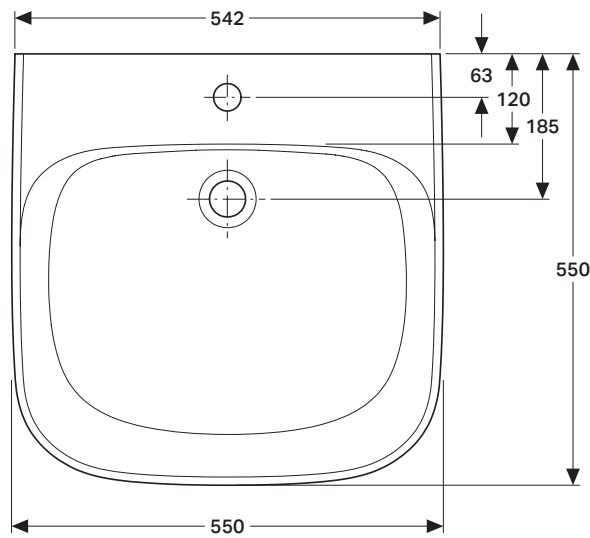

# VIGOUR

Pure Lebenskraft im Bad

± 0 = OKFFB

967.872.00.0 (00)

## derby plus care

Waschtisch 55x55 cm

Artikelnr.: DEP55U, DEP55UT

Skala: 1:10

Datum: 23.02.2017