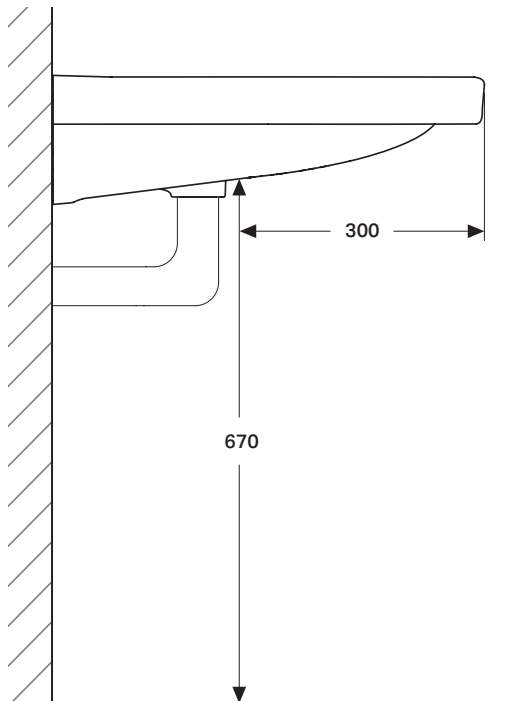

# VIGOUR

Pure Lebenskraft im Bad

± 0 = OKFFB

967.872.00.0 (00)

## derby plus care

Waschtisch 55x55 cm

Artikelnr.: DEP55U, DEP55UT

Skala: 1:10

Datum: 23.02.2017