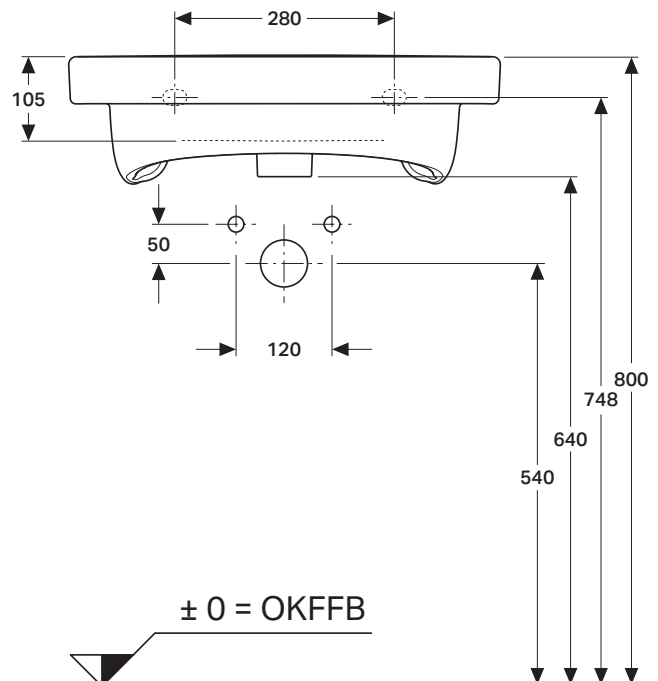

# VIGOUR

Pure Lebenskraft im Bad

± 0 = OKFFB

967.872.00.0 (00)

## derby plus care

Waschtisch 55x55 cm

Artikelnr.: DEP55U, DEP55UT

Skala: 1:10

Datum: 23.02.2017