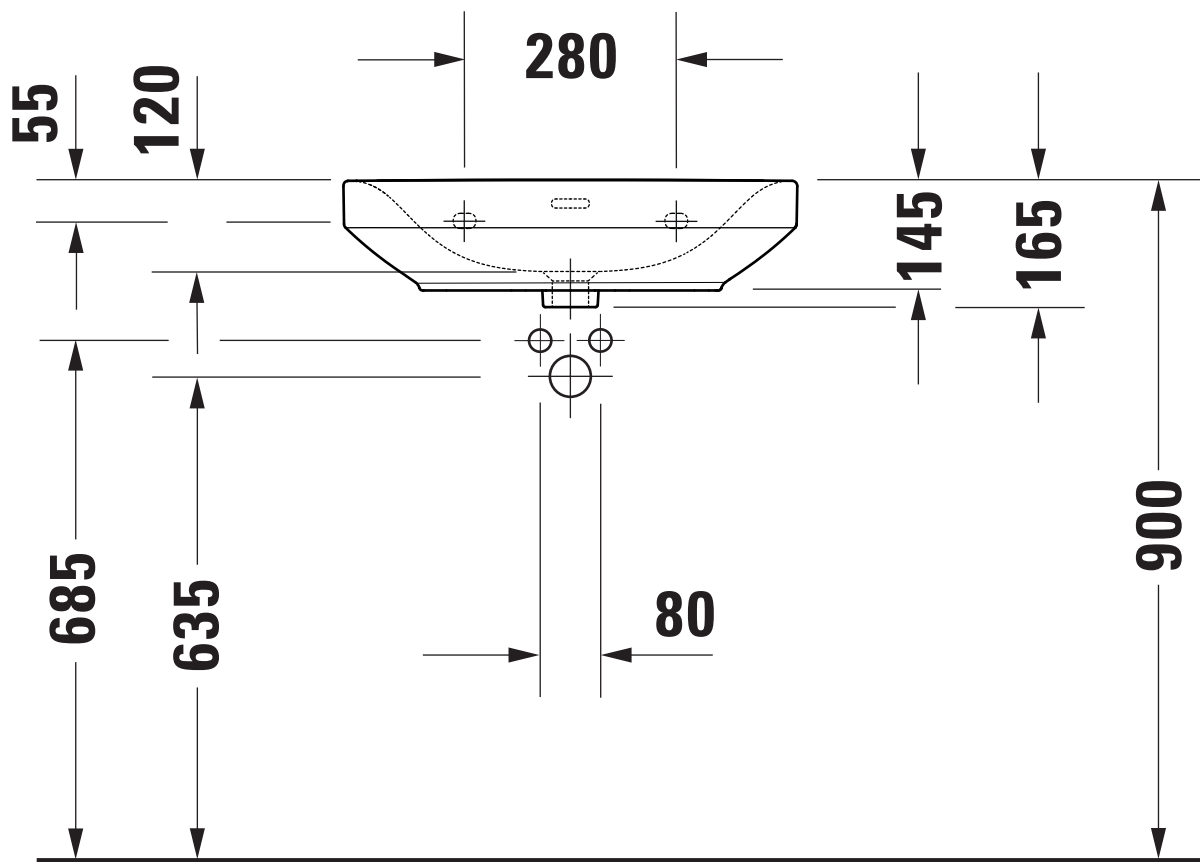

VIGOUR

Technische Verbesserungen und optische Veränderungen an den abgebildeten Produkten behalten wir uns vor.
We reserve the right to make technical improvements and enhance the appearance of the products shown.

Maßstab Scale	KBN-Nr. von GC	DEP60KOHP	Zeichnung Drawing	051160
1:10	Name	derby		
	Bezeichnung Description	Waschtisch 051160, 60x40 cm compact, ohne Hahnloch, mit Überlauf, mit PflegePLUS Washbasin 051160, 60x40 cm compact, without tap hole, with overflow, with PflegePLUS