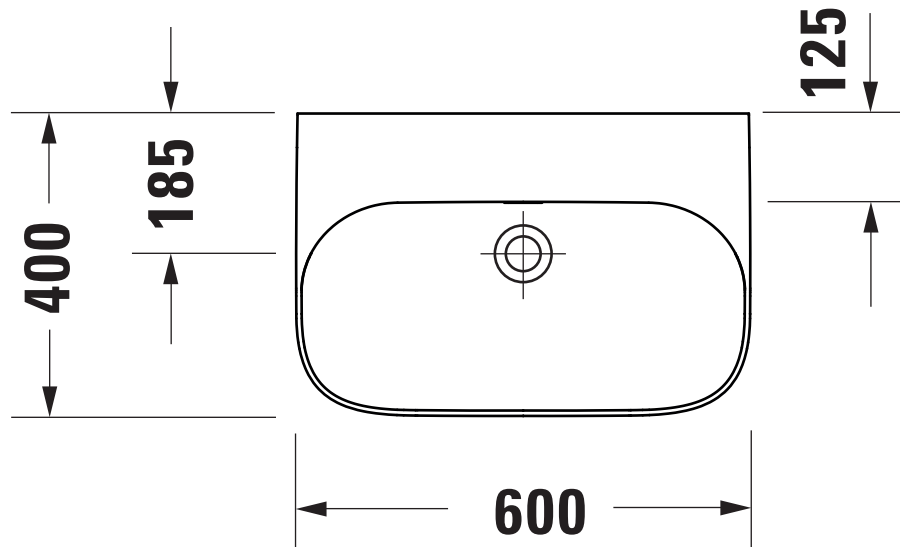

VIGOUR

Technische Verbesserungen und optische Veränderungen an den abgebildeten Produkten behalten wir uns vor.
We reserve the right to make technical improvements and enhance the appearance of the products shown.

Maßstab Scale	KBN-Nr. von GC	DEP60KOHP	Zeichnung Drawing	051160
1:10	Name	derby		
	Bezeichnung Description	Waschtisch 051160, 60x40 cm compact, ohne Hahnloch, mit Überlauf, mit PflegePLUS Washbasin 051160, 60x40 cm compact, without tap hole, with overflow, with PflegePLUS