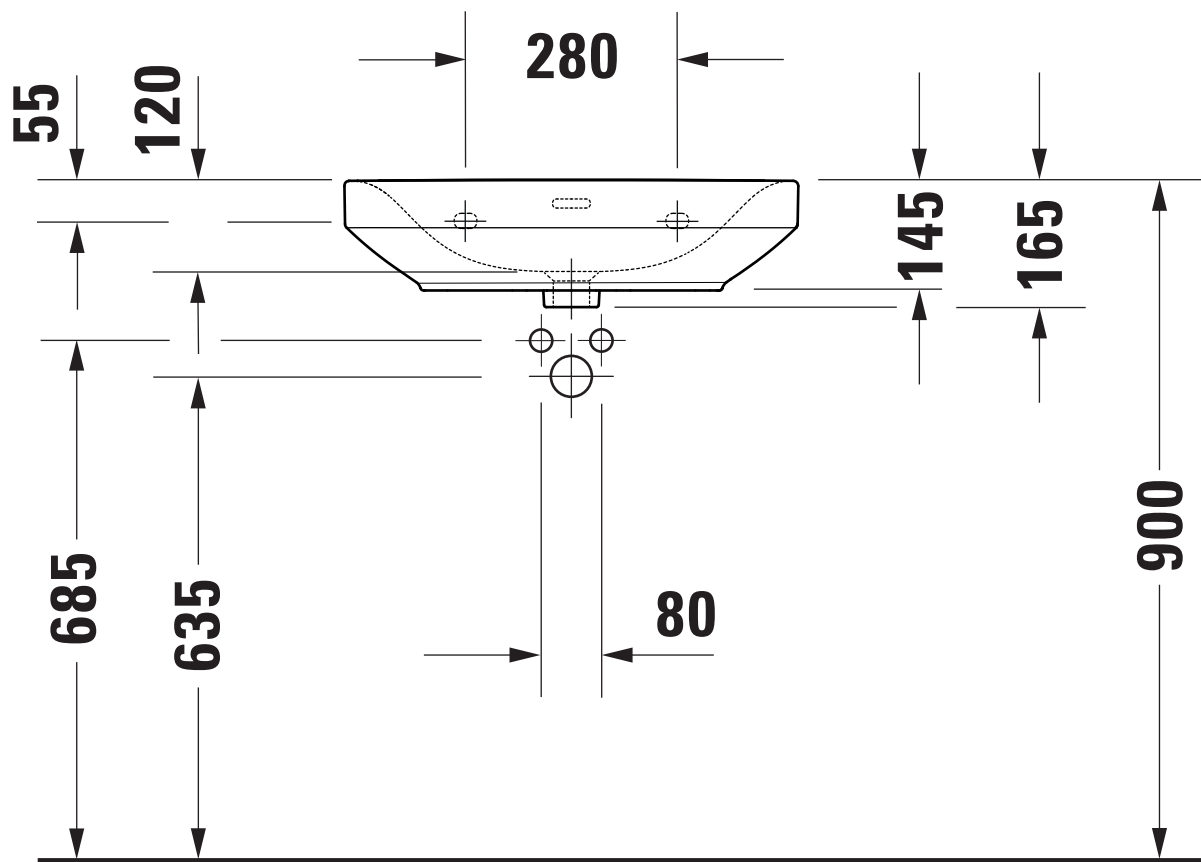

VIGOUR

Technische Verbesserungen und optische Veränderungen an den abgebildeten Produkten behalten wir uns vor.
We reserve the right to make technical improvements and enhance the appearance of the products shown.

Maßstab Scale	KBN-Nr. von GC	DEP60KOH	Zeichnung Drawing	051160
1:10	Name	derby		
	Bezeichnung Description	Waschtisch 051160, 60x40 cm compact, ohne Hahnloch, mit Überlauf Washbasin 051160, 60x40 cm compact, without tap hole, with overflow