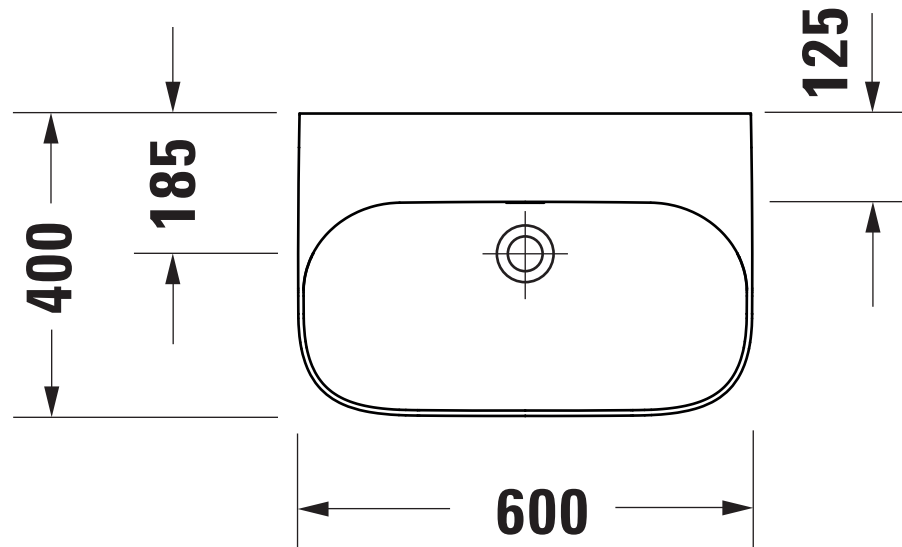

VIGOUR

Technische Verbesserungen und optische Veränderungen an den abgebildeten Produkten behalten wir uns vor.
We reserve the right to make technical improvements and enhance the appearance of the products shown.

Maßstab Scale	KBN-Nr. von GC	DEP60KOH	Zeichnung Drawing	051160
1:10	Name	derby		
	Bezeichnung Description	Waschtisch 051160, 60x40 cm compact, ohne Hahnloch, mit Überlauf Washbasin 051160, 60x40 cm compact, without tap hole, with overflow