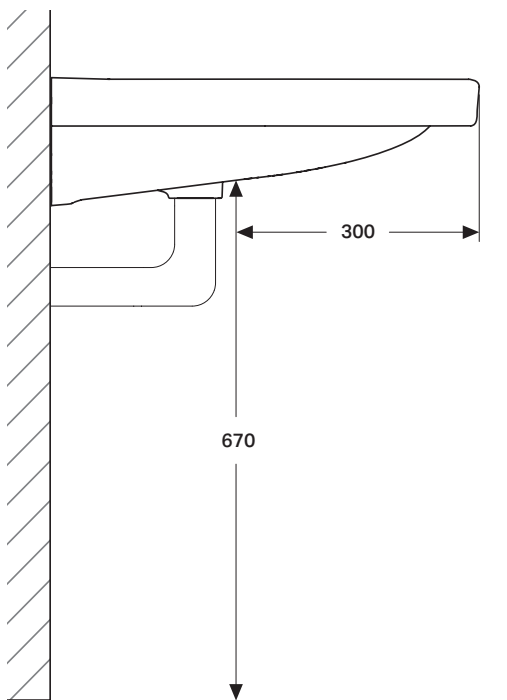

VIGOUR

Pure Lebenskraft im Bad

967.881.00.0 (00)

derby plus care

Waschtisch 65x55 cm

Artikelnr.: DEP65UOHOU, DEP65UOHOUT

Skala: 1:10

Datum: 23.02.2017