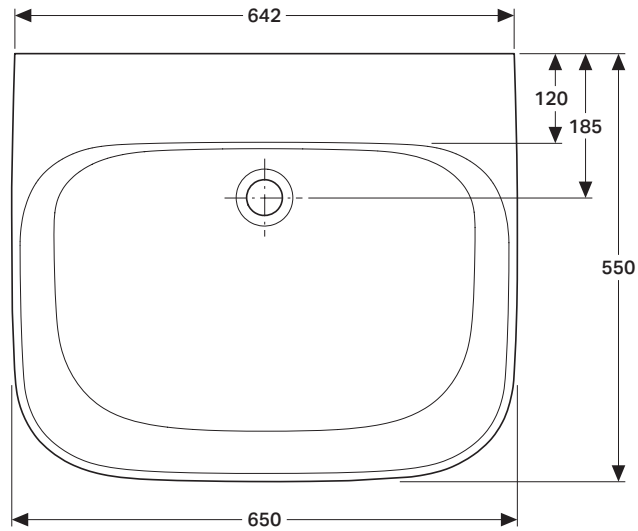

VIGOUR

Pure Lebenskraft im Bad

967.881.00.0 (00)

derby plus care

Waschtisch 65x55 cm

Artikelnr.: DEP65UOHOU, DEP65UOHOUT

Skala: 1:10

Datum: 23.02.2017