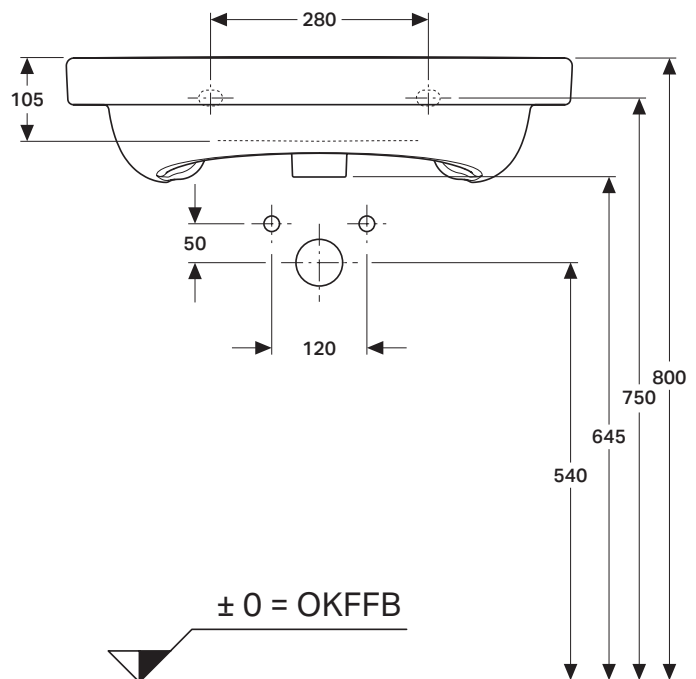

VIGOUR

Pure Lebenskraft im Bad

967.881.00.0 (00)

derby plus care

Waschtisch 65x55 cm

Artikelnr.: DEP65UOHOU, DEP65UOHOUT

Skala: 1:10

Datum: 23.02.2017