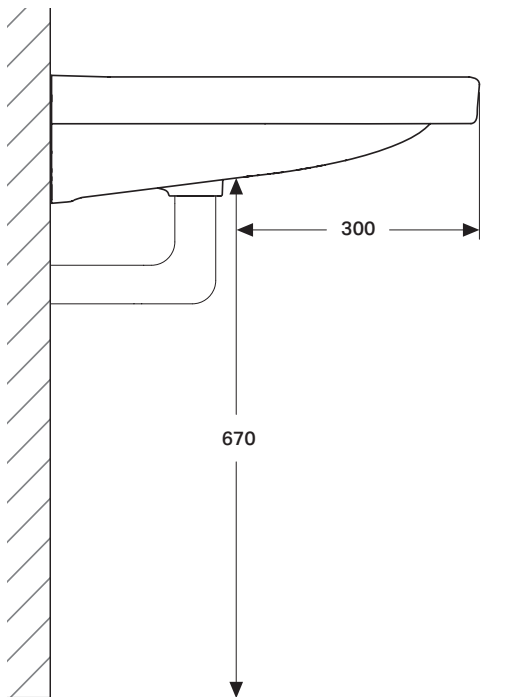

# VIGOUR

Pure Lebenskraft im Bad

± 0 = OKFFB

967.880.00.0 (00)

## derby plus care

Waschtisch 65x55 cm

Artikelnr.: DEP65UOU, DEP65UOUT

Skala: 1:10

Datum: 23.02.2017