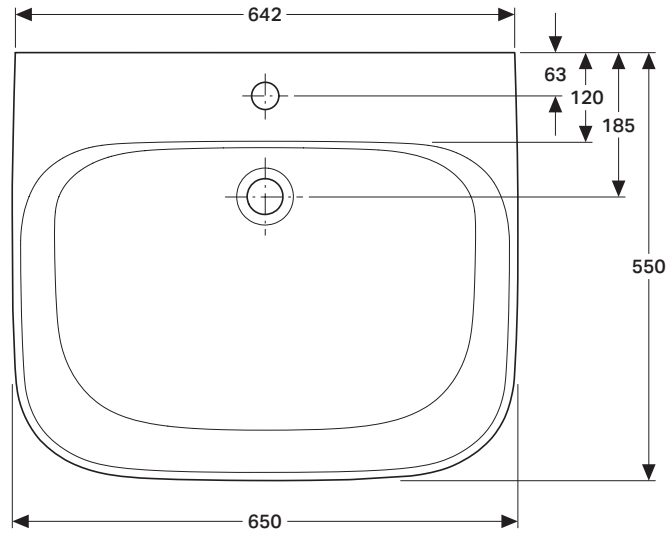

# VIGOUR

Pure Lebenskraft im Bad

± 0 = OKFFB

967.880.00.0 (00)

## derby plus care

Waschtisch 65x55 cm

Artikelnr.: DEP65UOU, DEP65UOUT

Skala: 1:10

Datum: 23.02.2017