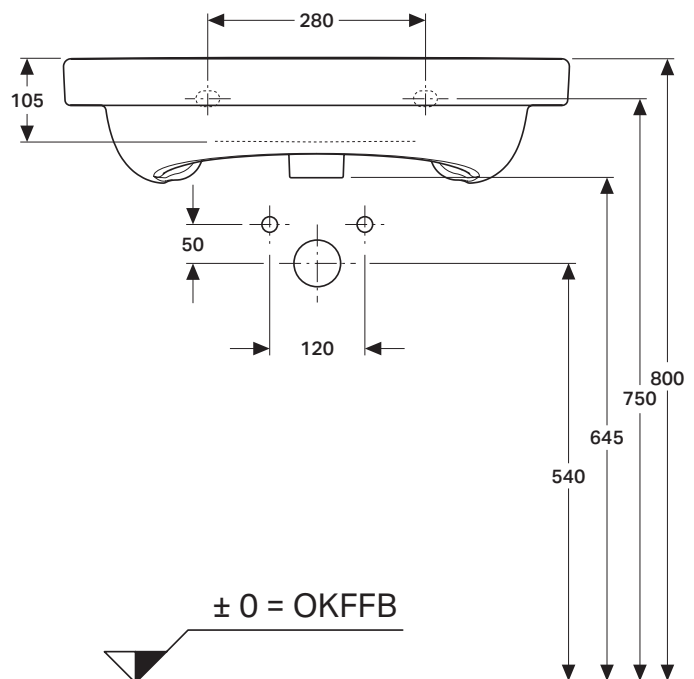

# VIGOUR

Pure Lebenskraft im Bad

± 0 = OKFFB

967.880.00.0 (00)

## derby plus care

Waschtisch 65x55 cm

Artikelnr.: DEP65UOU, DEP65UOUT

Skala: 1:10

Datum: 23.02.2017