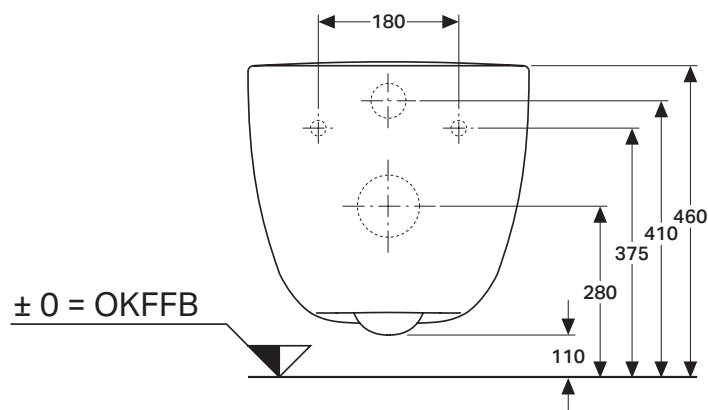

VIGOUR

Pure Lebenskraft im Bad

967.882.00.0 (00)

derby plus

Wand-Tiefspül-WC

Artikelnr.: DEPWWCOS70, DEPWWCOS70T

Skala: 1:10

Datum: 06.03.2017