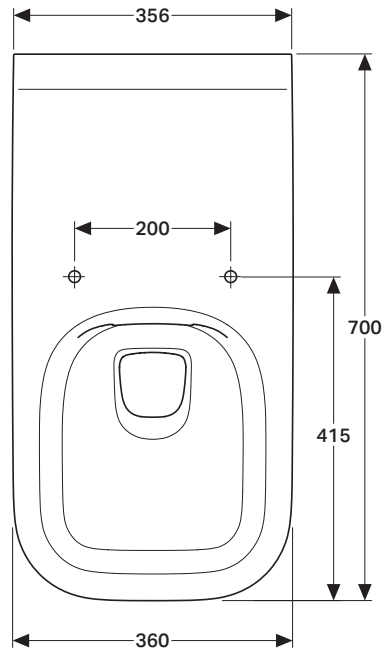

VIGOUR

Pure Lebenskraft im Bad

967.882.00.0 (00)

derby plus

Wand-Tiefspül-WC

Artikelnr.: DEPWWCOS70, DEPWWCOS70T

Skala: 1:10

Datum: 06.03.2017