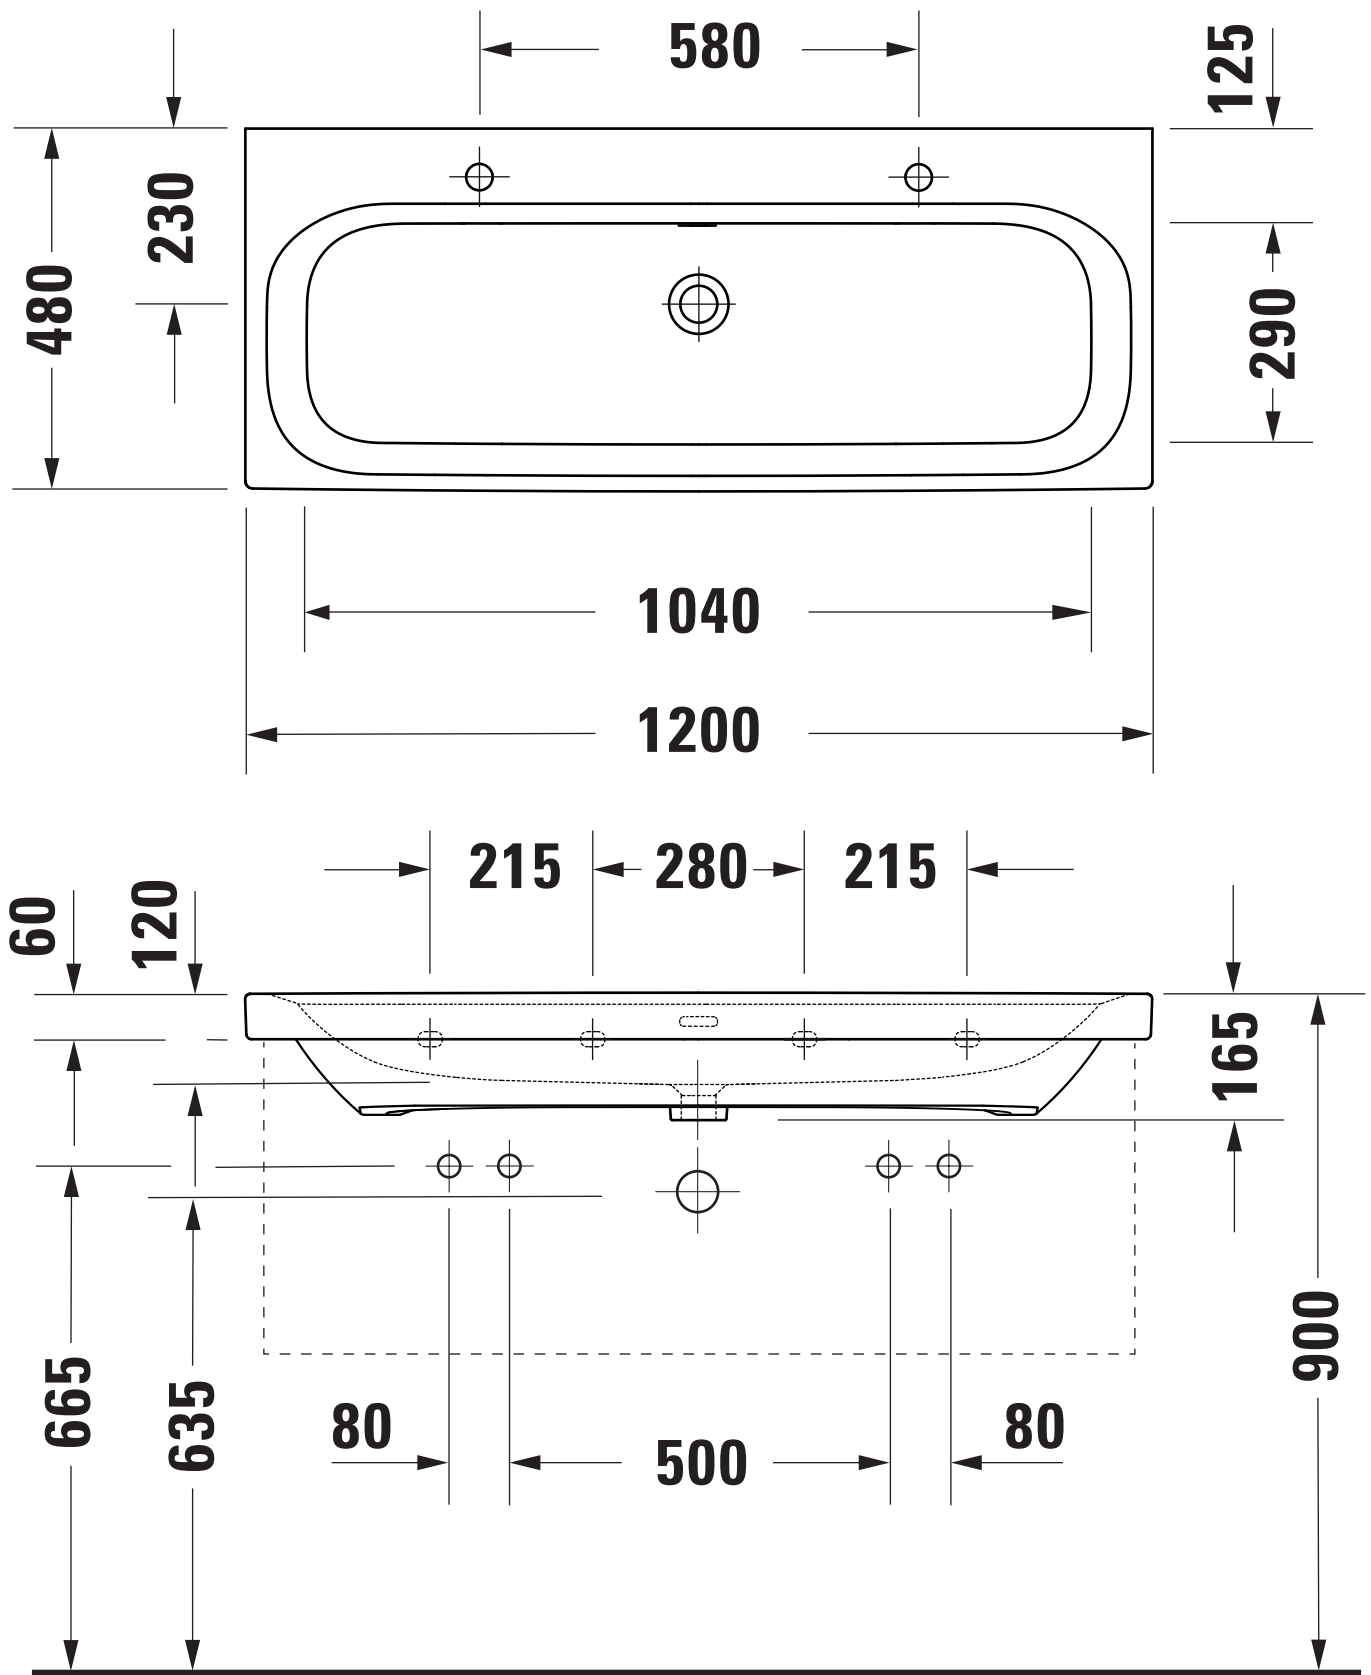

VIGOUR

Technische Verbesserungen und optische Veränderungen an den abgebildeten Produkten behalten wir uns vor.
We reserve the right to make technical improvements and enhance the appearance of the products shown.

Maßstab Scale	KBN-Nr. von GC	DES120M2H	Zeichnung Drawing	051012
1:10	Name	derby style		
	Bezeichnung Description	Möbel-Waschtisch 051012, 120x48 cm, mit 2 Hahnlöchern, mit Überlauf Furniture-washbasin 051012, 120x48 cm, with 2 tap holes, with overflow