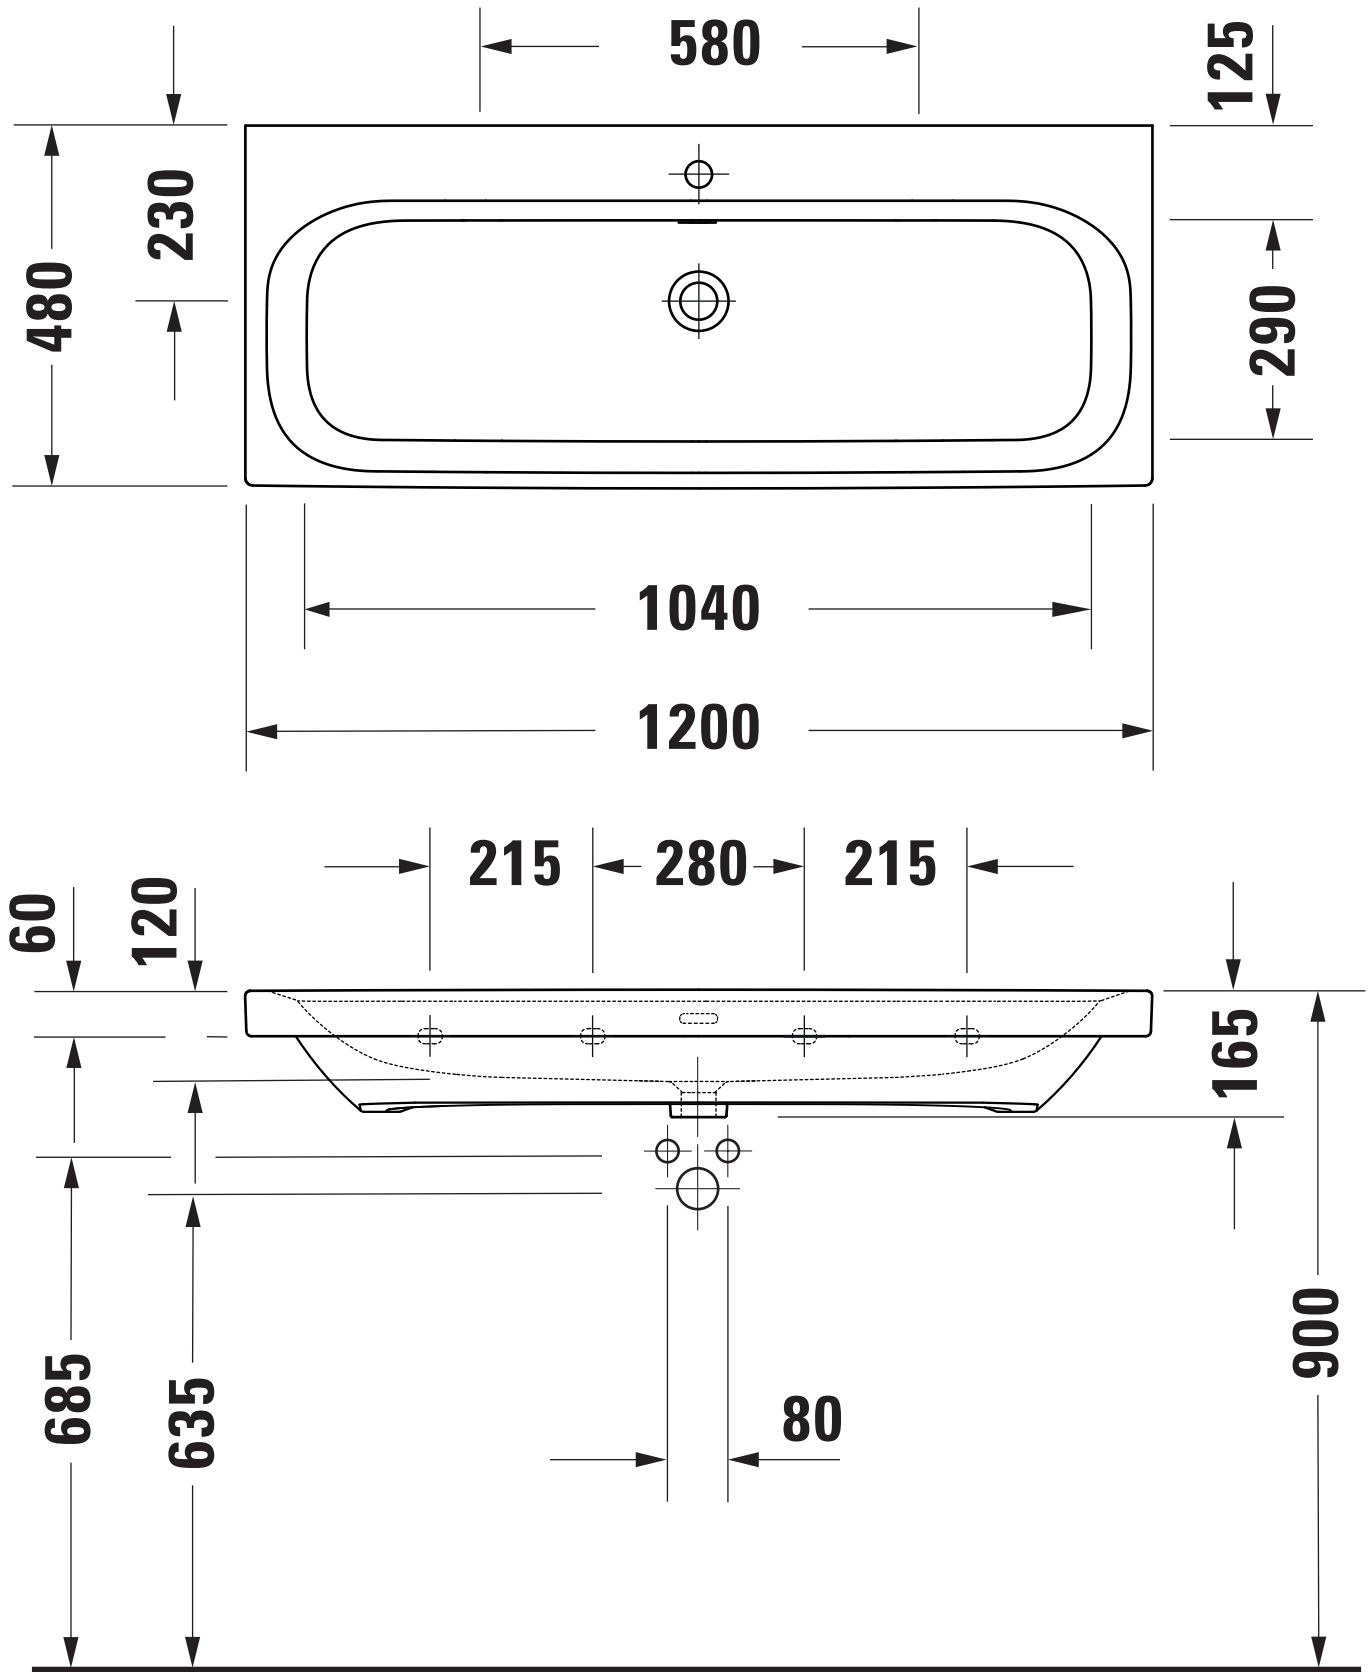

VIGOUR

Technische Verbesserungen und optische Veränderungen an den abgebildeten Produkten behalten wir uns vor.
We reserve the right to make technical improvements and enhance the appearance of the products shown.

Maßstab Scale	KBN-Nr. von GC	DES120MG	Zeichnung Drawing	051012
1:10	Name	derby style		
	Bezeichnung Description	Möbel-Waschtisch 051012, 120x48 cm, mit Hahnloch, mit Überlauf / geschliffen Furniture-washbasin 051012, 120x48 cm, with tap hole, with overflow / ground