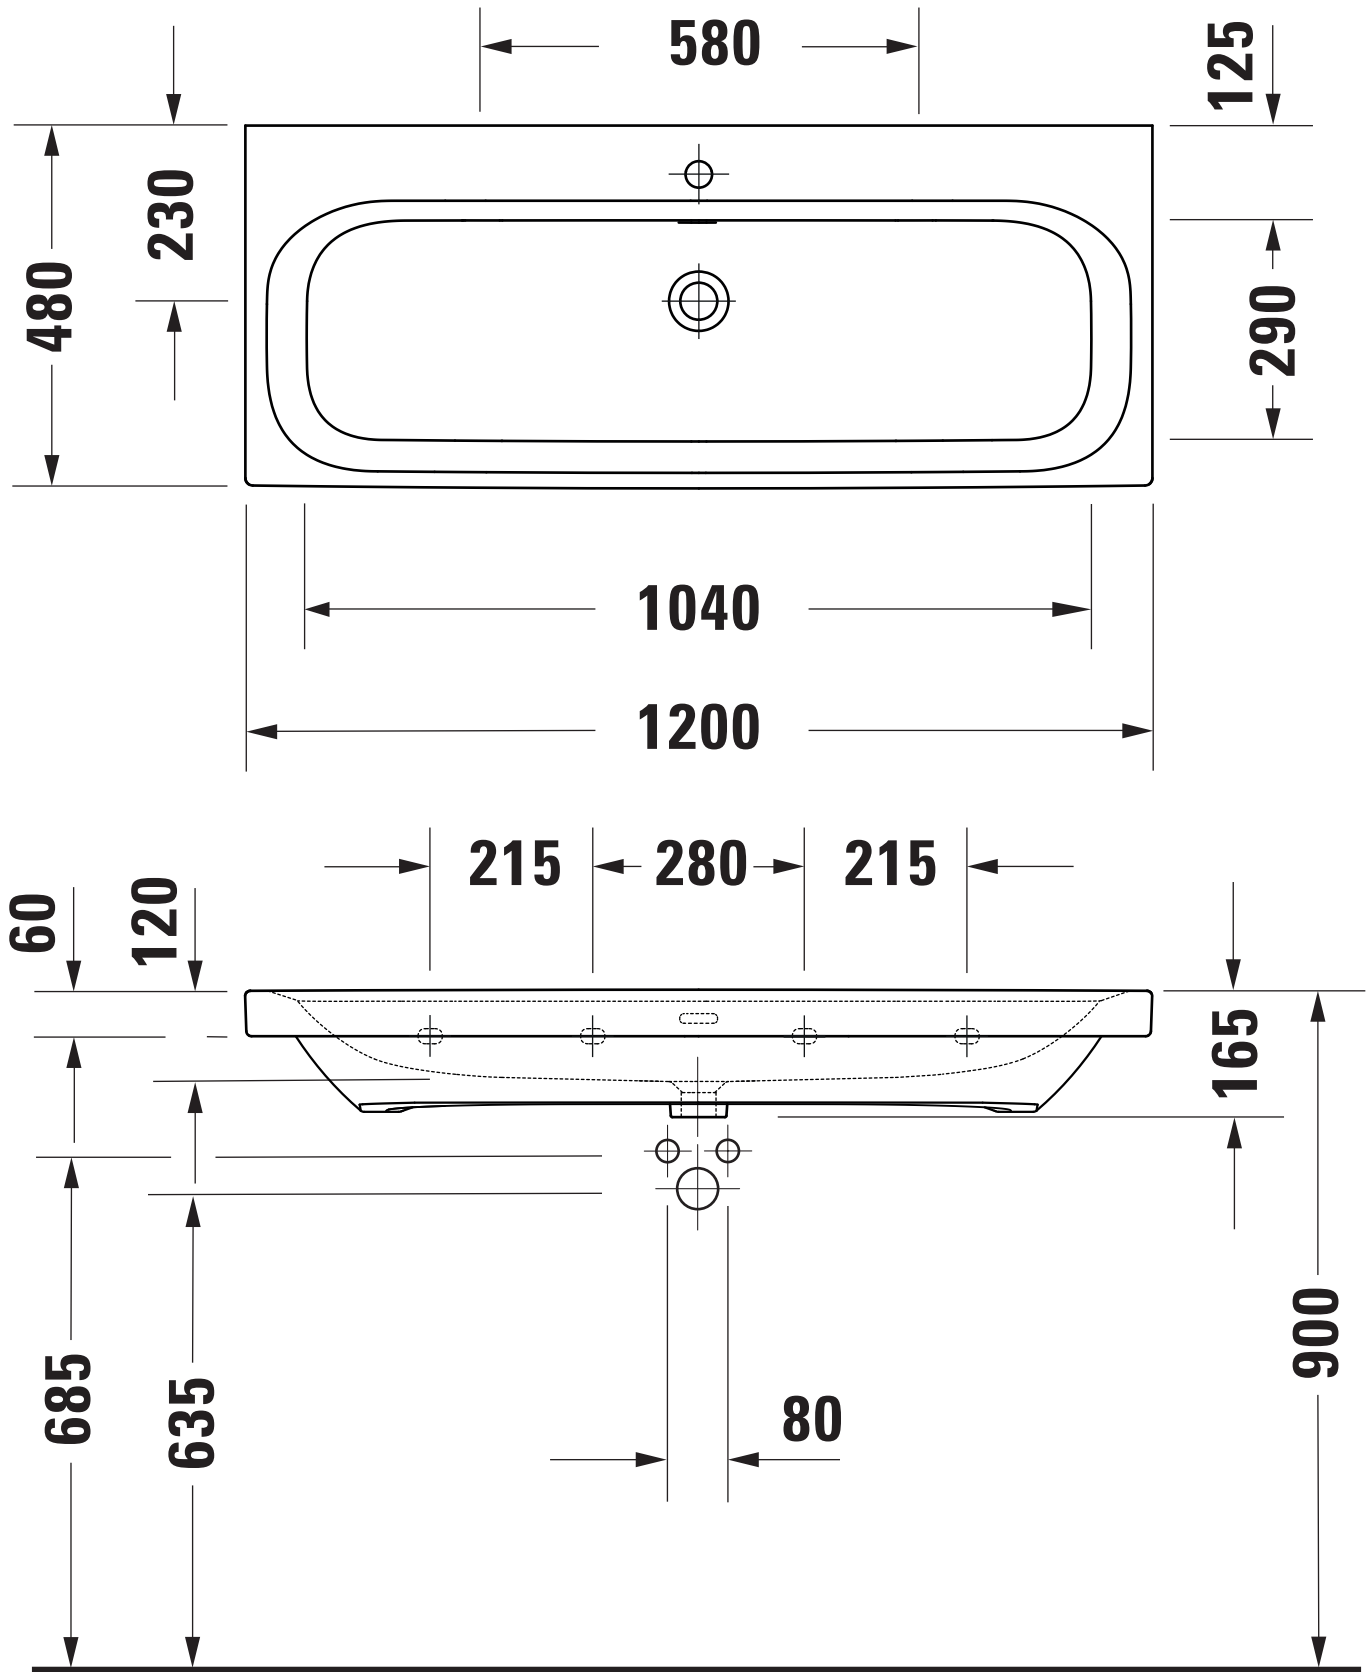

VIGOUR

Technische Verbesserungen und optische Veränderungen an den abgebildeten Produkten behalten wir uns vor.
We reserve the right to make technical improvements and enhance the appearance of the products shown.

Maßstab Scale	KBN-Nr. von GC	DES120MP	Zeichnung Drawing	051012
1:10	Name	derby style		
	Bezeichnung Description	Möbel-Waschtisch 051012, 120x48 cm, mit Hahnloch, mit Überlauf, mit PflegePLUS Furniture-washbasin 051012, 120x48 cm, with tap hole, with overflow, with PflegePLUS