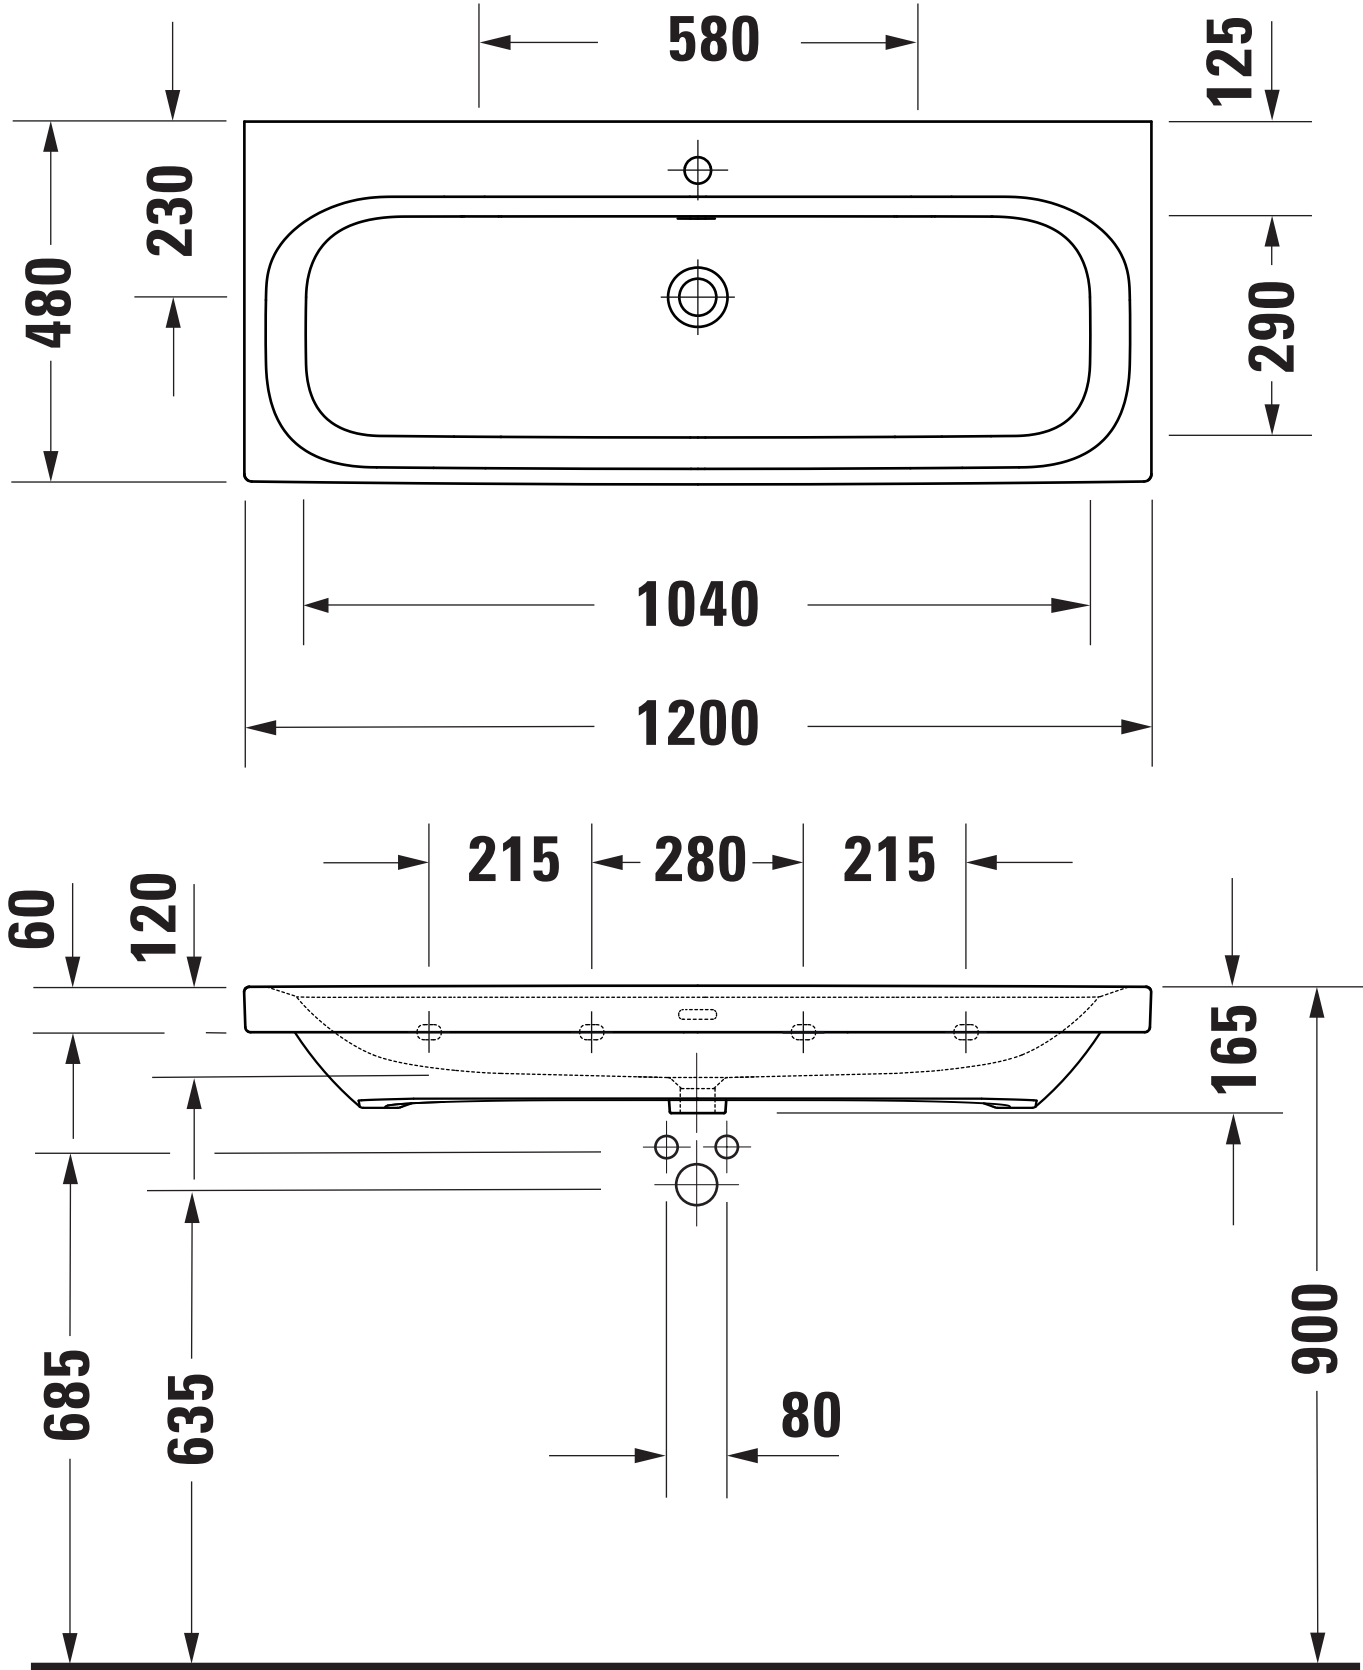

VIGOUR

Technische Verbesserungen und optische Veränderungen an den abgebildeten Produkten behalten wir uns vor.
We reserve the right to make technical improvements and enhance the appearance of the products shown.

Maßstab Scale	KBN-Nr. von GC	DES120M	Zeichnung Drawing	051012
1:10	Name	derby style		
	Bezeichnung Description	Möbel-Waschtisch 051012, 120x48 cm, mit Hahnloch, mit Überlauf Furniture-washbasin 051012, 120x48 cm, with tap hole, with overflow