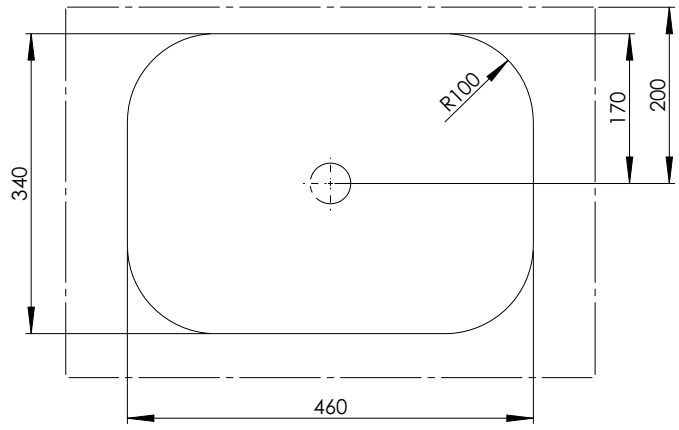

DEMAW50P

DEMAW60P

DESMAW60P

MONTAGEABLAUF AUFSATZBECKEN

Waschtisch	A (in mm)	B (in mm)	C (in mm)
VIGMA40P	130	686	680
VIGMA45P	130	686	680
VIGMA60P	130	686	680
VIGMAF60P	145	671	665
DEMA50P	120	696	690
DEMA60P	120	696	690
DESMA50P	120	696	690
DESMA60P	120	696	690
DEMAW50P	60	756	750
DEMAW060	60	756	750
DESMAW60P	60	756	750

*Maß abhängig von Waschtischunterschrank und Beckenposition

Waschtisch	A (in mm)	C (in mm)
VIGMA40P	130	680
VIGMA45P	130	680
VIGMA60P	130	680
VIGMAF60P	145	665
DEMA50P	120	690
DEMA60P	120	690
DESMA50P	120	690
DESMA60P	120	690
DEMAW50P	60	750
DEMAW060	60	750
DESMAW60P	60	750

Waschtisch	A (in mm)	B (in mm)
VIGMA40P	130	686
VIGMA45P	130	686
VIGMA60P	130	686
VIGMAF60P	145	671
DEMA50P	120	696
DEMA60P	120	696
DESMA50P	120	696
DESMA60P	120	696
DEMAW50P	60	756
DEMAW060	60	756
DESMAW60P	60	756

*Maß abhängig von Waschtischunterschrank und Abdeckplatte