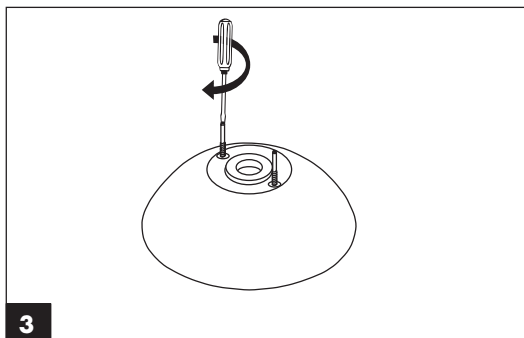

DEMAW50P

DEMAW60P

DESMAW60P

MONTAGEABLAUF AUFSATZBECKEN

Waschtisch	A (in mm)	B (in mm)	C (in mm)
VIGMA40P	130	686	680
VIGMA45P	130	686	680
VIGMA60P	130	686	680
VIGMAF60P	145	671	665
DEMA50P	120	696	690
DEMA60P	120	696	690
DESMA50P	120	696	690
DESMA60P	120	696	690
DEMAW50P	60	756	750
DEMAW060	60	756	750
DESMAW60P	60	756	750

*Maß abhängig von Waschtischunterschrank und Beckenposition

Waschtisch	A (in mm)	C (in mm)
VIGMA40P	130	680
VIGMA45P	130	680
VIGMA60P	130	680
VIGMAF60P	145	665
DEMA50P	120	690
DEMA60P	120	690
DESMA50P	120	690
DESMA60P	120	690
DEMAW50P	60	750
DEMAW060	60	750
DESMAW60P	60	750