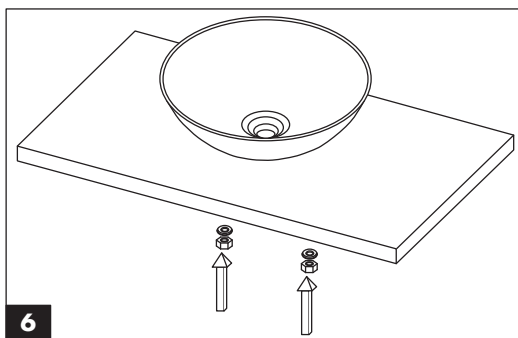

DEMAW50P

DEMAW60P

DESMAW60P

MONTAGEABLAUF AUFSATZBECKEN

Waschtisch	A (in mm)	B (in mm)	C (in mm)
VIGMA40P	130	686	680
VIGMA45P	130	686	680
VIGMA60P	130	686	680
VIGMAF60P	145	671	665
DEMA50P	120	696	690
DEMA60P	120	696	690
DESMA50P	120	696	690
DESMA60P	120	696	690
DEMAW50P	60	756	750
DEMAW060	60	756	750
DESMAW60P	60	756	750

*Maß abhängig von Waschtischunterschrank und Beckenposition

Waschtisch	A (in mm)	C (in mm)
VIGMA40P	130	680
VIGMA45P	130	680
VIGMA60P	130	680
VIGMAF60P	145	665
DEMA50P	120	690
DEMA60P	120	690
DESMA50P	120	690
DESMA60P	120	690
DEMAW50P	60	750
DEMAW060	60	750
DESMAW60P	60	750