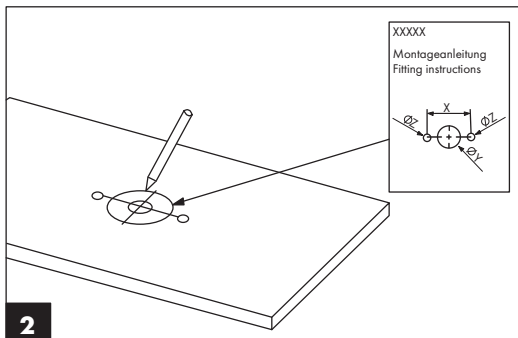

DEMAW50P

DEMAW60P

DESMAW60P

MONTAGEABLAUF AUFSATZBECKEN

Waschtisch	A (in mm)	B (in mm)	C (in mm)
VIGMA40P	130	686	680
VIGMA45P	130	686	680
VIGMA60P	130	686	680
VIGMAF60P	145	671	665
DEMA50P	120	696	690
DEMA60P	120	696	690
DESMA50P	120	696	690
DESMA60P	120	696	690
DEMAW50P	60	756	750
DEMAW060	60	756	750
DESMAW60P	60	756	750

*Maß abhängig von Waschtischunterschrank und Beckenposition

Waschtisch	A (in mm)	C (in mm)
VIGMA40P	130	680
VIGMA45P	130	680
VIGMA60P	130	680
VIGMAF60P	145	665
DEMA50P	120	690
DEMA60P	120	690
DESMA50P	120	690
DESMA60P	120	690
DEMAW50P	60	750
DEMAW060	60	750
DESMAW60P	60	750