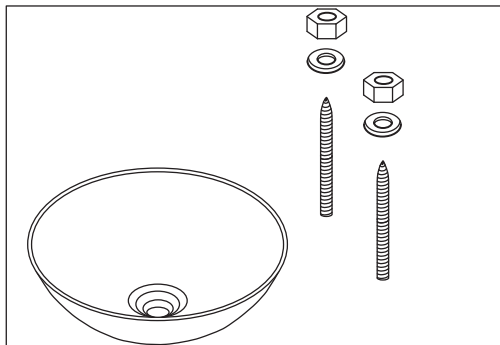

DEMAW50P

DEMAW60P

DESMAW60P

MONTAGEABLAUF AUFSATZBECKEN

Waschtisch	A (in mm)	B (in mm)	C (in mm)
VIGMA40P	130	686	680
VIGMA45P	130	686	680
VIGMA60P	130	686	680
VIGMAF60P	145	671	665
DEMA50P	120	696	690
DEMA60P	120	696	690
DESMA50P	120	696	690
DESMA60P	120	696	690
DEMAW50P	60	756	750
DEMAW060	60	756	750
DESMAW60P	60	756	750

*Maß abhängig von Waschtischunterschrank und Beckenposition

Waschtisch	A (in mm)	C (in mm)
VIGMA40P	130	680
VIGMA45P	130	680
VIGMA60P	130	680
VIGMAF60P	145	665
DEMA50P	120	690
DEMA60P	120	690
DESMA50P	120	690
DESMA60P	120	690
DEMAW50P	60	750
DEMAW060	60	750
DESMAW60P	60	750

Waschtisch	A (in mm)	B (in mm)
VIGMA40P	130	686
VIGMA45P	130	686
VIGMA60P	130	686
VIGMAF60P	145	671
DEMA50P	120	696
DEMA60P	120	696
DESMA50P	120	696
DESMA60P	120	696
DEMAW50P	60	756
DEMAW060	60	756
DESMAW60P	60	756

*Maß abhängig von Waschtischunterschrank und Beckenposition

*Maß abhängig von Waschtischunterschrank und Beckenposition

MONTAGEMASSE

DEWTU561 / DEWTU562 / DEWTU563 / DEWTU564
 DEWTU565 / DEWTU566 / DEWTU567 / DEWTU568
 DEWTU569 / DEWTU5610 / DEWTU5611 / DEWTU5612 / DEWTU5614
 DEWTU5615 / DEWTU5616 / DEWTU5617 / DEWTU5618 / DEWTU5619
 DEWTU5620