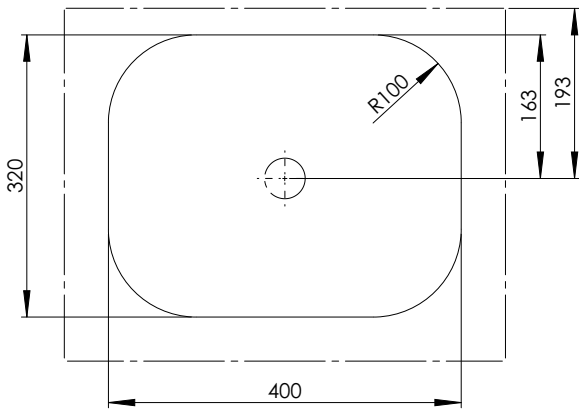

DEMAW50P

DEMAW60P

DESMAW60P

MONTAGEABLAUF AUFSATZBECKEN

Waschtisch	A (in mm)	B (in mm)	C (in mm)
VIGMA40P	130	686	680
VIGMA45P	130	686	680
VIGMA60P	130	686	680
VIGMAF60P	145	671	665
DEMA50P	120	696	690
DEMA60P	120	696	690
DESMA50P	120	696	690
DESMA60P	120	696	690
DEMAW50P	60	756	750
DEMAW060	60	756	750
DESMAW60P	60	756	750

*Maß abhängig von Waschtischunterschrank und Beckenposition

Waschtisch	A (in mm)	C (in mm)
VIGMA40P	130	680
VIGMA45P	130	680
VIGMA60P	130	680
VIGMAF60P	145	665
DEMA50P	120	690
DEMA60P	120	690
DESMA50P	120	690
DESMA60P	120	690
DEMAW50P	60	750
DEMAW060	60	750
DESMAW60P	60	750

Waschtisch	A (in mm)	B (in mm)
VIGMA40P	130	686
VIGMA45P	130	686
VIGMA60P	130	686
VIGMAF60P	145	671
DEMA50P	120	696
DEMA60P	120	696
DESMA50P	120	696
DESMA60P	120	696
DEMAW50P	60	756
DEMAW060	60	756
DESMAW60P	60	756

*Maß abhängig von Waschtischunterschrank und Abdeckplatte