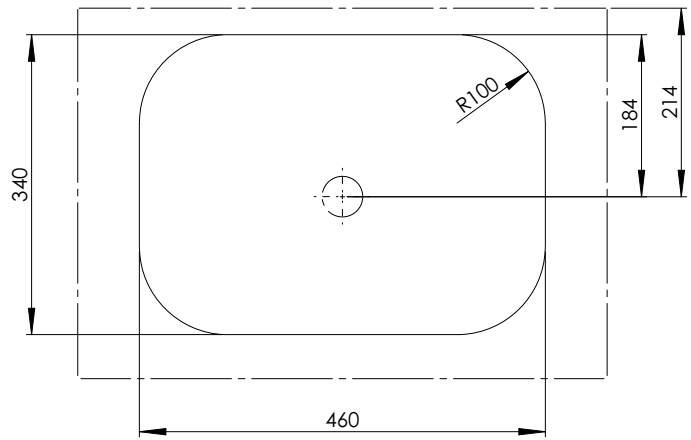

DEMAW50P

DEMAW60P

DESMAW60P

MONTAGEABLAUF AUFSATZBECKEN

Waschtisch	A (in mm)	B (in mm)	C (in mm)
VIGMA40P	130	686	680
VIGMA45P	130	686	680
VIGMA60P	130	686	680
VIGMAF60P	145	671	665
DEMA50P	120	696	690
DEMA60P	120	696	690
DESMA50P	120	696	690
DESMA60P	120	696	690
DEMAW50P	60	756	750
DEMAW060	60	756	750
DESMAW60P	60	756	750

*Maß abhängig von Waschtischunterschrank und Beckenposition

Waschtisch	A (in mm)	C (in mm)
VIGMA40P	130	680
VIGMA45P	130	680
VIGMA60P	130	680
VIGMAF60P	145	665
DEMA50P	120	690
DEMA60P	120	690
DESMA50P	120	690
DESMA60P	120	690
DEMAW50P	60	750
DEMAW060	60	750
DESMAW60P	60	750

Waschtisch	A (in mm)	B (in mm)
VIGMA40P	130	686
VIGMA45P	130	686
VIGMA60P	130	686
VIGMAF60P	145	671
DEMA50P	120	696
DEMA60P	120	696
DESMA50P	120	696
DESMA60P	120	696
DEMAW50P	60	756
DEMAW060	60	756
DESMAW60P	60	756

*Maß abhängig von Waschtischunterschrank und Abdeckplatte