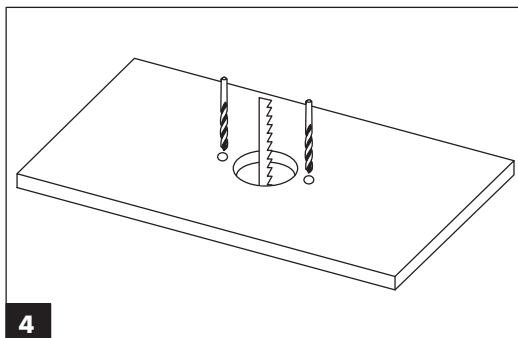

DEMAW50P

DEMAW60P

DESMAW60P

MONTAGEABLAUF AUFSATZBECKEN

Waschtisch	A (in mm)	B (in mm)	C (in mm)
VIGMA40P	130	686	680
VIGMA45P	130	686	680
VIGMA60P	130	686	680
VIGMAF60P	145	671	665
DEMA50P	120	696	690
DEMA60P	120	696	690
DESMA50P	120	696	690
DESMA60P	120	696	690
DEMAW50P	60	756	750
DEMAW060	60	756	750
DESMAW60P	60	756	750

*Maß abhängig von Waschtischunterschrank und Beckenposition

Waschtisch	A (in mm)	C (in mm)
VIGMA40P	130	680
VIGMA45P	130	680
VIGMA60P	130	680
VIGMAF60P	145	665
DEMA50P	120	690
DEMA60P	120	690
DESMA50P	120	690
DESMA60P	120	690
DEMAW50P	60	750
DEMAW060	60	750
DESMAW60P	60	750