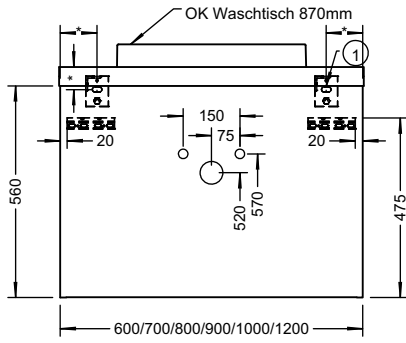

*Maß abhängig von Waschtischunterschrank und Beckenposition

Waschtisch	A (in mm)	C (in mm)
VIGMA40P	130	680
VIGMA45P	130	680
VIGMA60P	130	680
VIGMAF60P	145	665
DEMA50P	120	690
DEMA60P	120	690
DESMA50P	120	690
DESMA60P	120	690
DEMAW50P	60	750
DEMAW060	60	750
DESMAW60P	60	750

*Maß abhängig von Waschtischunterschrank und Beckenposition

*Maß abhängig von Waschtischunterschrank und Beckenposition

MONTAGEMASSE

DEWTU561 / DEWTU562 / DEWTU563 / DEWTU564
 DEWTU565 / DEWTU566 / DEWTU567 / DEWTU568
 DEWTU569 / DEWTU5610 / DEWTU5611 / DEWTU5612 / DEWTU5614
 DEWTU5615 / DEWTU5616 / DEWTU5617 / DEWTU5618 / DEWTU5619
 DEWTU5620

DEWTU5621 / DEWTU5622 / DEWTU5623 / DEWTU5624 / DEWTU5626
 DEWTU5627 / DEWTU5628 / DEWTU5629 / DEWTU5630 / DEWTU5631 / DEWTU5632
 DEWTU5633 / DEWTU5634 / DEWTU5635 / DEWTU5636 / DEWTU5637 / DEWTU5638
 DEWTU5639 / DEWTU5640 / DEWTU5640 / DEWTU5642 / DEWTU5643 / DEWTU5644

*Maß abhängig von Waschtischunterschrank und Abdeckplatte

DEWTU161 / DEWTU162 / DEWTU163 / DEWTU164 / DEWTU165 / DEWTU166
 DEWTU167 / DEWTU168 / DEWTU169 / DEWTU1610 / DEWTU1611 / DEWTU1612

*Maß abhängig von Waschtischunterschrank und Abdeckplatte