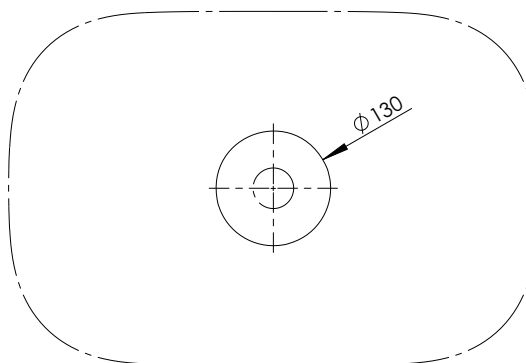

DEMAW50P

DEMAW60P

DESMAW60P

MONTAGEABLAUF AUFSATZBECKEN

Waschtisch	A (in mm)	B (in mm)	C (in mm)
VIGMA40P	130	686	680
VIGMA45P	130	686	680
VIGMA60P	130	686	680
VIGMAF60P	145	671	665
DEMA50P	120	696	690
DEMA60P	120	696	690
DESMA50P	120	696	690
DESMA60P	120	696	690
DEMAW50P	60	756	750
DEMAW060	60	756	750
DESMAW60P	60	756	750

*Maß abhängig von Waschtischunterschrank und Beckenposition

Waschtisch	A (in mm)	C (in mm)
VIGMA40P	130	680
VIGMA45P	130	680
VIGMA60P	130	680
VIGMAF60P	145	665
DEMA50P	120	690
DEMA60P	120	690
DESMA50P	120	690
DESMA60P	120	690
DEMAW50P	60	750
DEMAW060	60	750
DESMAW60P	60	750