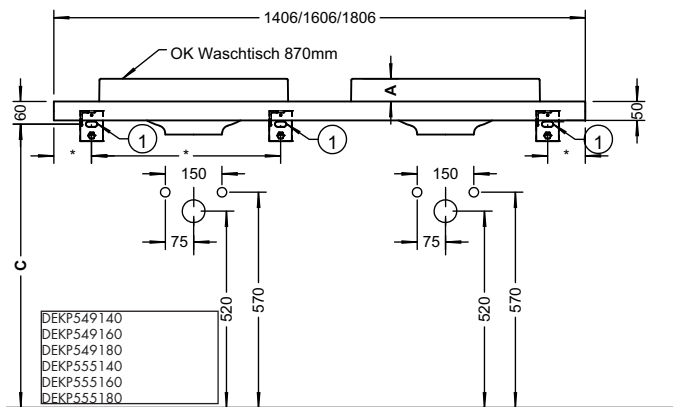

DEMAW50P

DEMAW60P

DESMAW60P

MONTAGEABLAUF AUFSATZBECKEN

Waschtisch	A (in mm)	B (in mm)	C (in mm)
VIGMA40P	130	686	680
VIGMA45P	130	686	680
VIGMA60P	130	686	680
VIGMAF60P	145	671	665
DEMA50P	120	696	690
DEMA60P	120	696	690
DESMA50P	120	696	690
DESMA60P	120	696	690
DEMAW50P	60	756	750
DEMAW060	60	756	750
DESMAW60P	60	756	750

*Maß abhängig von Waschtischunterschrank und Beckenposition

Waschtisch	A (in mm)	C (in mm)
VIGMA40P	130	680
VIGMA45P	130	680
VIGMA60P	130	680
VIGMAF60P	145	665
DEMA50P	120	690
DEMA60P	120	690
DESMA50P	120	690
DESMA60P	120	690
DEMAW50P	60	750
DEMAW060	60	750
DESMAW60P	60	750

Waschtisch	A (in mm)	B (in mm)
VIGMA40P	130	686
VIGMA45P	130	686
VIGMA60P	130	686
VIGMAF60P	145	671
DEMA50P	120	696
DEMA60P	120	696
DESMA50P	120	696
DESMA60P	120	696
DEMAW50P	60	756
DEMAW060	60	756
DESMAW60P	60	756

*Maß abhängig von Waschtischunterschrank und Beckenposition

*Maß abhängig von Waschtischunterschrank und Beckenposition

MONTAGEMASSE

DEWTU561 / DEWTU562 / DEWTU563 / DEWTU564
 DEWTU565 / DEWTU566 / DEWTU567 / DEWTU568
 DEWTU569 / DEWTU5610 / DEWTU5611 / DEWTU5612 / DEWTU5614
 DEWTU5615 / DEWTU5616 / DEWTU5617 / DEWTU5618 / DEWTU5619
 DEWTU5620