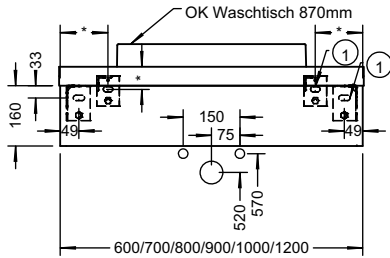

*Maß abhängig von Waschtischunterschrank und Beckenposition

Waschtisch	A (in mm)	C (in mm)
VIGMA40P	130	680
VIGMA45P	130	680
VIGMA60P	130	680
VIGMAF60P	145	665
DEMA50P	120	690
DEMA60P	120	690
DESMA50P	120	690
DESMA60P	120	690
DEMAW50P	60	750
DEMAW060	60	750
DESMAW60P	60	750

*Maß abhängig von Waschtischunterschrank und Beckenposition

*Maß abhängig von Waschtischunterschrank und Beckenposition

MONTAGEMASSE

DEWTU561 / DEWTU562 / DEWTU563 / DEWTU564
 DEWTU565 / DEWTU566 / DEWTU567 / DEWTU568
 DEWTU569 / DEWTU5610 / DEWTU5611 / DEWTU5612 / DEWTU5614
 DEWTU5615 / DEWTU5616 / DEWTU5617 / DEWTU5618 / DEWTU5619
 DEWTU5620

DEWTU5621 / DEWTU5622 / DEWTU5623 / DEWTU5624 / DEWTU5626
 DEWTU5627 / DEWTU5628 / DEWTU5629 / DEWTU5630 / DEWTU5631 / DEWTU5632
 DEWTU5633 / DEWTU5634 / DEWTU5635 / DEWTU5636 / DEWTU5637 / DEWTU5638
 DEWTU5639 / DEWTU5640 / DEWTU5640 / DEWTU5642 / DEWTU5643 / DEWTU5644

*Maß abhängig von Waschtischunterschrank und Abdeckplatte

DEWTU161 / DEWTU162 / DEWTU163 / DEWTU164 / DEWTU165 / DEWTU166
 DEWTU167 / DEWTU168 / DEWTU169 / DEWTU1610 / DEWTU1611 / DEWTU1612

*Maß abhängig von Waschtischunterschrank und Abdeckplatte