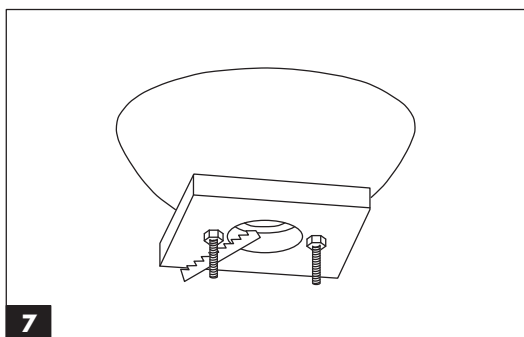

DEMAW50P

DEMAW60P

DESMAW60P

MONTAGEABLAUF AUFSATZBECKEN

Waschtisch	A (in mm)	B (in mm)	C (in mm)
VIGMA40P	130	686	680
VIGMA45P	130	686	680
VIGMA60P	130	686	680
VIGMAF60P	145	671	665
DEMA50P	120	696	690
DEMA60P	120	696	690
DESMA50P	120	696	690
DESMA60P	120	696	690
DEMAW50P	60	756	750
DEMAW060	60	756	750
DESMAW60P	60	756	750

*Maß abhängig von Waschtischunterschrank und Beckenposition

Waschtisch	A (in mm)	C (in mm)
VIGMA40P	130	680
VIGMA45P	130	680
VIGMA60P	130	680
VIGMAF60P	145	665
DEMA50P	120	690
DEMA60P	120	690
DESMA50P	120	690
DESMA60P	120	690
DEMAW50P	60	750
DEMAW060	60	750
DESMAW60P	60	750