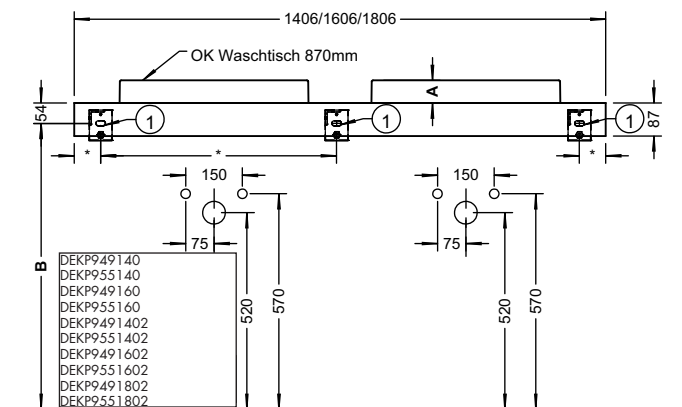

DEMAW50P

DEMAW60P

DESMAW60P

MONTAGEABLAUF AUFSATZBECKEN

Waschtisch	A (in mm)	B (in mm)	C (in mm)
VIGMA40P	130	686	680
VIGMA45P	130	686	680
VIGMA60P	130	686	680
VIGMAF60P	145	671	665
DEMA50P	120	696	690
DEMA60P	120	696	690
DESMA50P	120	696	690
DESMA60P	120	696	690
DEMAW50P	60	756	750
DEMAW060	60	756	750
DESMAW60P	60	756	750

*Maß abhängig von Waschtischunterschrank und Beckenposition

Waschtisch	A (in mm)	C (in mm)
VIGMA40P	130	680
VIGMA45P	130	680
VIGMA60P	130	680
VIGMAF60P	145	665
DEMA50P	120	690
DEMA60P	120	690
DESMA50P	120	690
DESMA60P	120	690
DEMAW50P	60	750
DEMAW060	60	750
DESMAW60P	60	750

Waschtisch	A (in mm)	B (in mm)
VIGMA40P	130	686
VIGMA45P	130	686
VIGMA60P	130	686
VIGMAF60P	145	671
DEMA50P	120	696
DEMA60P	120	696
DESMA50P	120	696
DESMA60P	120	696
DEMAW50P	60	756
DEMAW060	60	756
DESMAW60P	60	756

*Maß abhängig von Waschtischunterschrank und Beckenposition

*Maß abhängig von Waschtischunterschrank und Beckenposition

MONTAGEMASSE

DEWTU561 / DEWTU562 / DEWTU563 / DEWTU564
 DEWTU565 / DEWTU566 / DEWTU567 / DEWTU568
 DEWTU569 / DEWTU5610 / DEWTU5611 / DEWTU5612 / DEWTU5614
 DEWTU5615 / DEWTU5616 / DEWTU5617 / DEWTU5618 / DEWTU5619
 DEWTU5620