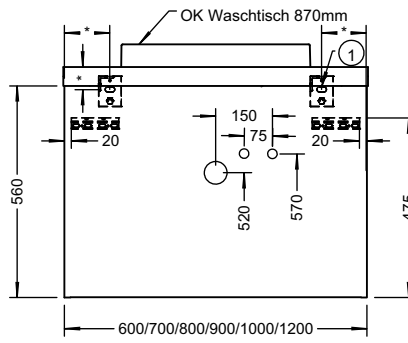

*Maß abhängig von Waschtischunterschrank und Beckenposition

Waschtisch	A (in mm)	C (in mm)
VIGMA40P	130	680
VIGMA45P	130	680
VIGMA60P	130	680
VIGMAF60P	145	665
DEMA50P	120	690
DEMA60P	120	690
DESMA50P	120	690
DESMA60P	120	690
DEMAW50P	60	750
DEMAW060	60	750
DESMAW60P	60	750

*Maß abhängig von Waschtischunterschrank und Beckenposition

*Maß abhängig von Waschtischunterschrank und Beckenposition

MONTAGEMASSE

DEWTU561 / DEWTU562 / DEWTU563 / DEWTU564
 DEWTU565 / DEWTU566 / DEWTU567 / DEWTU568
 DEWTU569 / DEWTU5610 / DEWTU5611 / DEWTU5612 / DEWTU5614
 DEWTU5615 / DEWTU5616 / DEWTU5617 / DEWTU5618 / DEWTU5619
 DEWTU5620

DEWTU5621 / DEWTU5622 / DEWTU5623 / DEWTU5624 / DEWTU5626
 DEWTU5627 / DEWTU5628 / DEWTU5629 / DEWTU5630 / DEWTU5631 / DEWTU5632
 DEWTU5633 / DEWTU5634 / DEWTU5635 / DEWTU5636 / DEWTU5637 / DEWTU5638
 DEWTU5639 / DEWTU5640 / DEWTU5640 / DEWTU5642 / DEWTU5643 / DEWTU5644

*Maß abhängig von Waschtischunterschrank und Abdeckplatte

DEWTU161 / DEWTU162 / DEWTU163 / DEWTU164 / DEWTU165 / DEWTU166
 DEWTU167 / DEWTU168 / DEWTU169 / DEWTU1610 / DEWTU1611 / DEWTU1612

*Maß abhängig von Waschtischunterschrank und Abdeckplatte