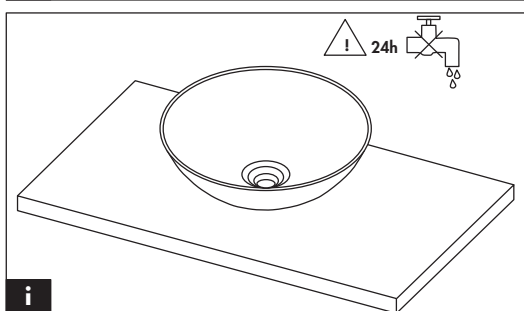

DEMAW50P

DEMAW60P

DESMAW60P

MONTAGEABLAUF AUFSATZBECKEN

Waschtisch	A (in mm)	B (in mm)	C (in mm)
VIGMA40P	130	686	680
VIGMA45P	130	686	680
VIGMA60P	130	686	680
VIGMAF60P	145	671	665
DEMA50P	120	696	690
DEMA60P	120	696	690
DESMA50P	120	696	690
DESMA60P	120	696	690
DEMAW50P	60	756	750
DEMAW060	60	756	750
DESMAW60P	60	756	750

*Maß abhängig von Waschtischunterschrank und Beckenposition

Waschtisch	A (in mm)	C (in mm)
VIGMA40P	130	680
VIGMA45P	130	680
VIGMA60P	130	680
VIGMAF60P	145	665
DEMA50P	120	690
DEMA60P	120	690
DESMA50P	120	690
DESMA60P	120	690
DEMAW50P	60	750
DEMAW060	60	750
DESMAW60P	60	750