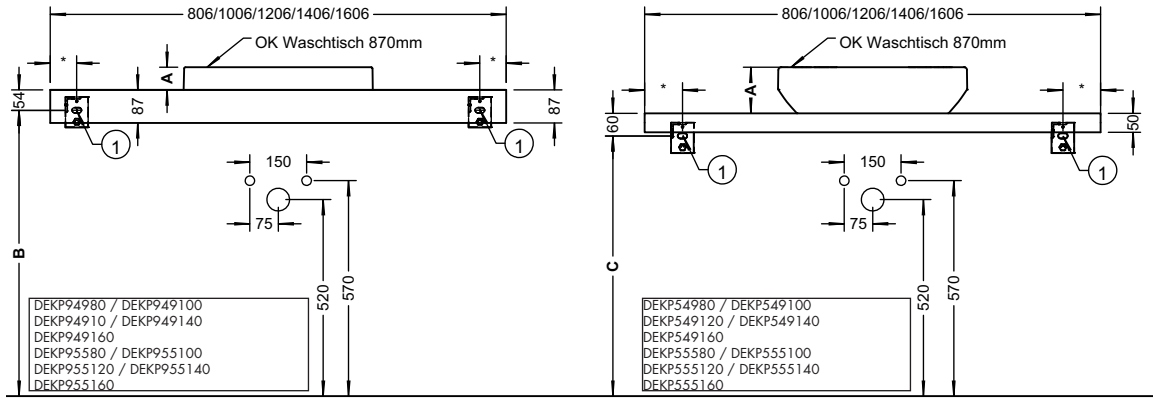

DEMAW50P

DEMAW60P

DESMAW60P

MONTAGEABLAUF AUFSATZBECKEN

Waschtisch	A (in mm)	B (in mm)	C (in mm)
VIGMA40P	130	686	680
VIGMA45P	130	686	680
VIGMA60P	130	686	680
VIGMAF60P	145	671	665
DEMA50P	120	696	690
DEMA60P	120	696	690
DESMA50P	120	696	690
DESMA60P	120	696	690
DEMAW50P	60	756	750
DEMAW060	60	756	750
DESMAW60P	60	756	750

*Maß abhängig von Waschtischunterschrank und Beckenposition

Waschtisch	A (in mm)	C (in mm)
VIGMA40P	130	680
VIGMA45P	130	680
VIGMA60P	130	680
VIGMAF60P	145	665
DEMA50P	120	690
DEMA60P	120	690
DESMA50P	120	690
DESMA60P	120	690
DEMAW50P	60	750
DEMAW060	60	750
DESMAW60P	60	750

Waschtisch	A (in mm)	B (in mm)
VIGMA40P	130	686
VIGMA45P	130	686
VIGMA60P	130	686
VIGMAF60P	145	671
DEMA50P	120	696
DEMA60P	120	696
DESMA50P	120	696
DESMA60P	120	696
DEMAW50P	60	756
DEMAW060	60	756
DESMAW60P	60	756

*Maß abhängig von Waschtischunterschrank und Beckenposition

*Maß abhängig von Waschtischunterschrank und Beckenposition

MONTAGEMASSE

DEWTU561 / DEWTU562 / DEWTU563 / DEWTU564
 DEWTU565 / DEWTU566 / DEWTU567 / DEWTU568
 DEWTU569 / DEWTU5610 / DEWTU5611 / DEWTU5612 / DEWTU5614
 DEWTU5615 / DEWTU5616 / DEWTU5617 / DEWTU5618 / DEWTU5619
 DEWTU5620