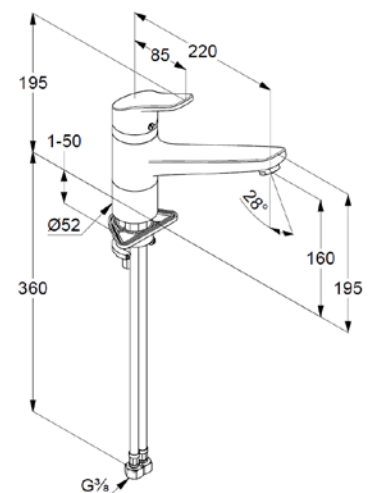

### Artikeltext

Einhand-Spültischbatterie

Einlochmontage

geschlossener Hebel

Strahlregler M24x1A

Keramik Kartusche Ø35mm

Durchflussmenge bei 3 bar = 12 l/min.

schwenkbarer Auslauf 360°

flexible Anschlüsse G 3/8

Schnell-Montagesystem

Ausladung = 220mm

Auslaufhöhe = 160mm

Gesamthöhe = 195mm

Höhe der Arbeitsplatte bis 50mm

Fabrikat: VIGOUR

Modell: derby

Art. Nr. DESP

Produktabbildung

Maßzeichnung

Durchflussdiagramm